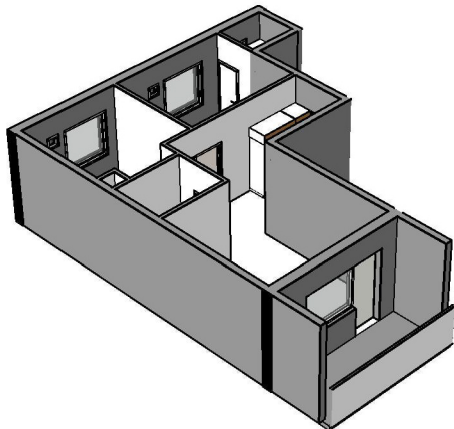

Kohteen tiedot:

Yhtiö: Kiinteistö Oy Aurajoenranta
Katuosoite: Meritullinkatu 4 (Josephina)
Postitoimipaikka: 20100 Turku

Huoneiston tunnus: A 1
Huoneistotyyppi: 2 h + k + p
Huoneiston pinta-ala: 54.0 m²
Kerrossijainti: 1.krs/5.krs

Pohjapiirros
1:100**A 1 Sijainti**