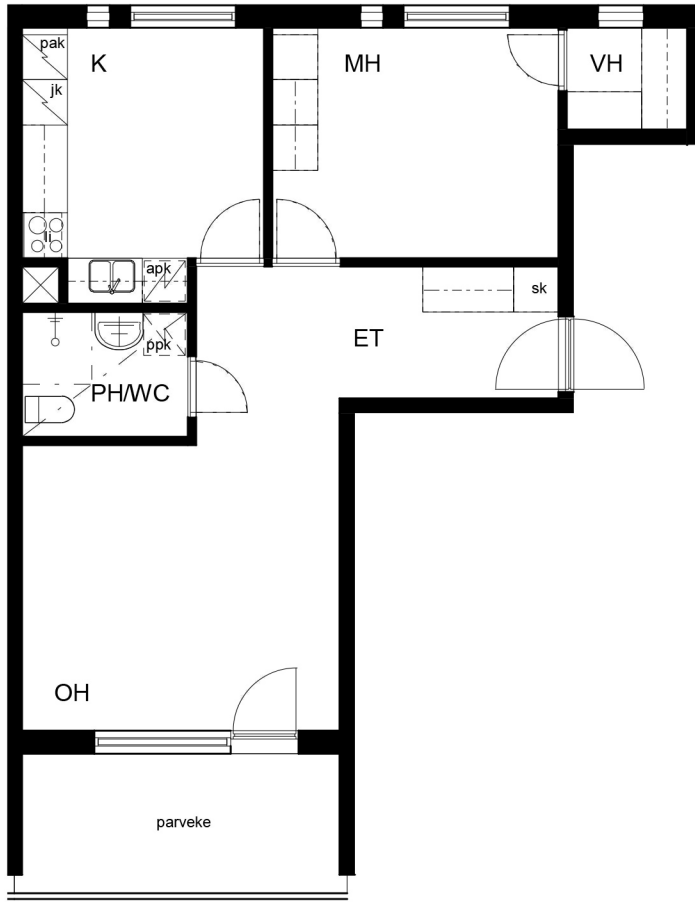

Kohteen tiedot:

Yhtiö: Kiinteistö Oy Aurajoenranta
Katuosoite: Meritullinkatu 4 (Josephina)
Postitoimipaikka: 20100 Turku

Huoneiston tunnus: A 1
Huoneistotyyppi: 2 h + k + p
Huoneiston pinta-ala: 54.0 m²
Kerrossijainti: 1.krs/5.krs

Pohjapiirros
1:100**A 1 Sijainti**