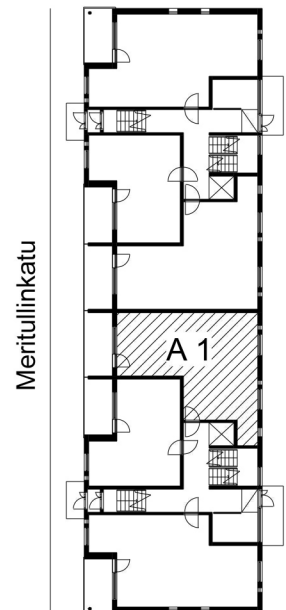

Kohteen tiedot:

Yhtiö: Kiinteistö Oy Aurajoenranta
Katuosoite: Meritullinkatu 4 (Josephina)
Postitoimipaikka: 20100 Turku

Huoneiston tunnus: A 1
Huoneistotyyppi: 2 h + k + p
Huoneiston pinta-ala: 54.0 m²
Kerrossijainti: 1.krs/5.krs

Pohjapiirros
1:100**A 1 Sijainti**