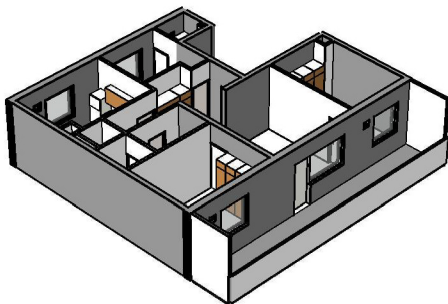

Kohteen tiedot:

Yhtiö: Kiinteistö Oy Aurajoenranta
Katuosoite: Meritullinkatu 4 (Josephina)
Postitoimipaikka: 20100 Turku

Huoneiston tunnus: A 13
Huoneistotyyppi: 4 h + k + s + p
Huoneiston pinta-ala: 83.5 m²
Kerrossijainti: 5.krs/5.krs

Pohjapiirros
1:100

A 13

Meritullinkatu

A 13 Sijainti