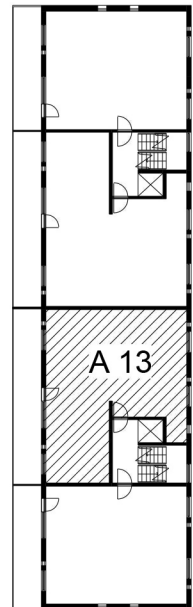

Kohteen tiedot:

Yhtiö: Kiinteistö Oy Aurajoenranta
 Katuosoite: Meritullinkatu 4 (Josephina)
 Postitoimipaikka: 20100 Turku

Huoneiston tunnus: A 13
 Huoneistotyyppi: 4 h + k + s + p
 Huoneiston pinta-ala: 83.5 m²
 Kerrossijainti: 5.krs/5.krs

Pohjapiirros
 1:100

A 13

Meritullinkatu

A 13 Sijainti