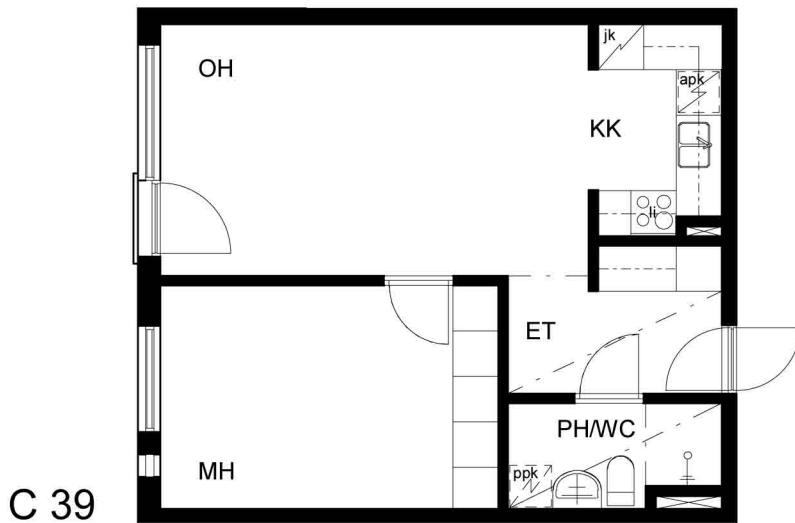

Kohteen tiedot:

Yhtiö: Kiinteistö Oy Aurajoenranta
 Katuosoite: Linnankatu 66 (Charlotta)
 Postitoimipaikka: 20100 Turku

Huoneiston tunnus: C 39
 Huoneistotyyppi: 2h+kk+rp
 Huoneiston pinta-ala: 46.5 m²
 Kerrossijainti: 4.krs/5.krs

Pohjapiirros

1:100

C 39

C 39 Sijainti