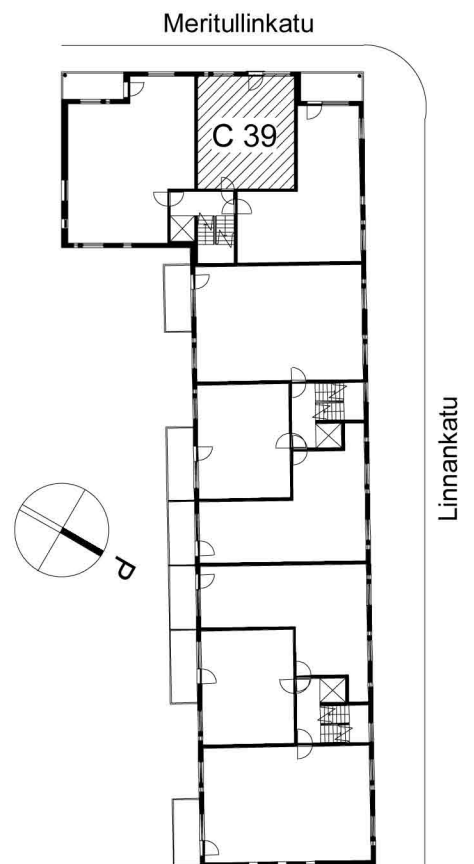

Kohteen tiedot:

Yhtiö: Kiinteistö Oy Aurajoenranta
 Katuosoite: Linnankatu 66 (Charlotta)
 Postitoimipaikka: 20100 Turku

Huoneiston tunnus: C 39
 Huoneistotyyppi: 2h+kk+rp
 Huoneiston pinta-ala: 46.5 m²
 Kerrossijainti: 4.krs/5.krs

Pohjapiirros

1:100

C 39

C 39 Sijainti