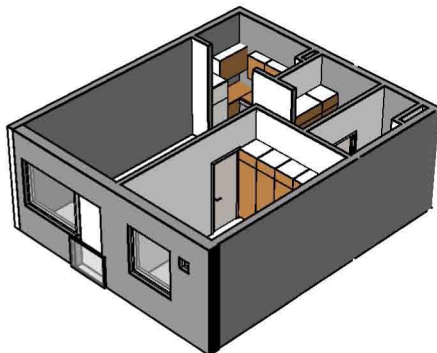

C 39 Sijainti