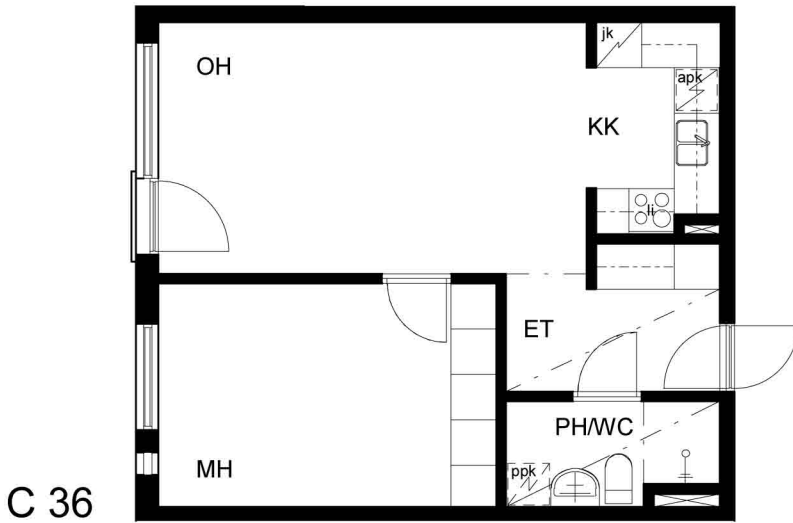

Kohteen tiedot:

Yhtiö: Kiinteistö Oy Aurajoenranta
Katuosoite: Linnankatu 66 (Charlotta)
Postitoimipaikka: 20100 Turku

Huoneiston tunnus: C 36
Huoneistotyyppi: 2h+kk+rp
Huoneiston pinta-ala: 46.5 m²
Kerrossijainti: 3.krs/5.krs

Pohjapiirros
1:100

0 5m

**C 36 Sijainti**