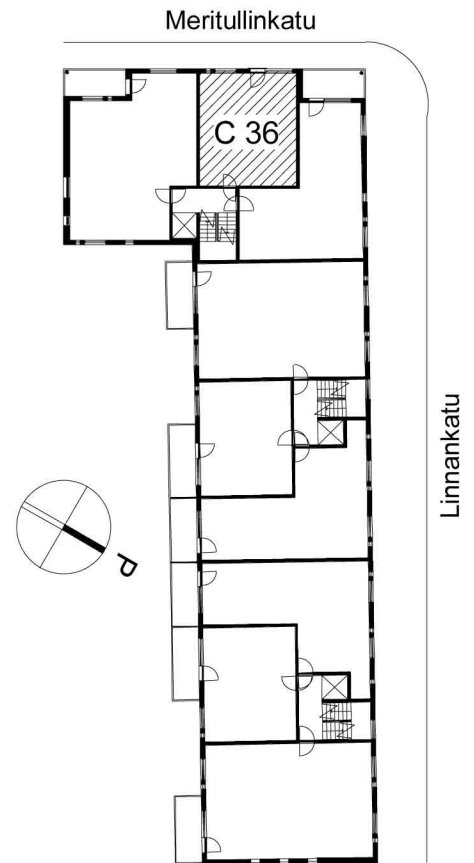

Kohteen tiedot:

Yhtiö: Kiinteistö Oy Aurajoenranta
Katuosoite: Linnankatu 66 (Charlotta)
Postitoimipaikka: 20100 Turku

Huoneiston tunnus: C 36
Huoneistotyyppi: 2h+kk+rp
Huoneiston pinta-ala: 46.5 m²
Kerrossijainti: 3.krs/5.krs

Pohjapiirros
1:100

0 5m

**C 36 Sijainti**