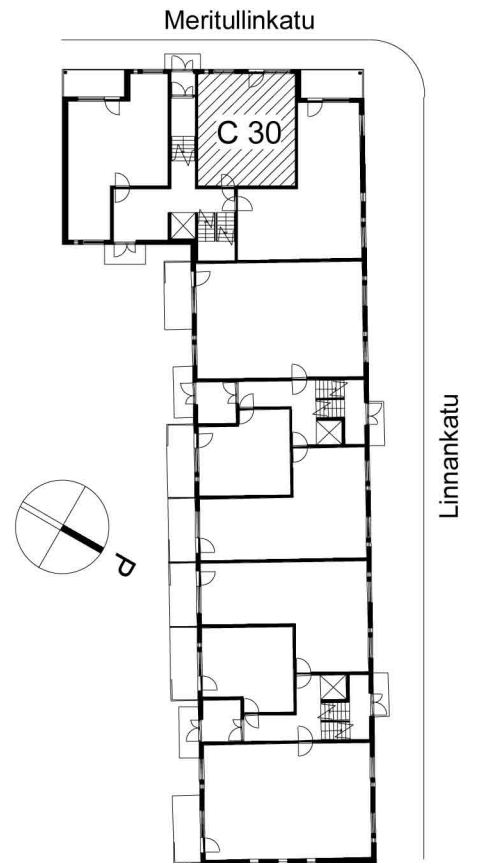

Kohteen tiedot:

Yhtiö: Kiinteistö Oy Aurajoenranta
Katuosoite: Linnankatu 66 (Charlotta)
Postitoimipaikka: 20100 Turku

Huoneiston tunnus: C 30
Huoneistotyyppi: 2h+kk+rp
Huoneiston pinta-ala: 46.5 m²
Kerrossijainti: 1.krs/5.krs

Pohjapiirros

1:100

**C 30 Sijainti**