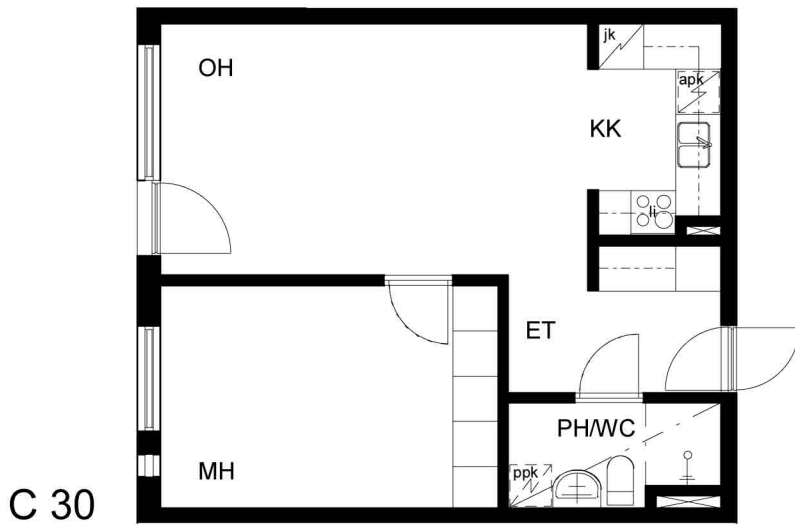

Kohteen tiedot:

Yhtiö: Kiinteistö Oy Aurajoenranta
Katuosoite: Linnankatu 66 (Charlotta)
Postitoimipaikka: 20100 Turku

Huoneiston tunnus: C 30
Huoneistotyyppi: 2h+kk+rp
Huoneiston pinta-ala: 46.5 m²
Kerrossijainti: 1.krs/5.krs

Pohjapiirros

1:100

**C 30 Sijainti**