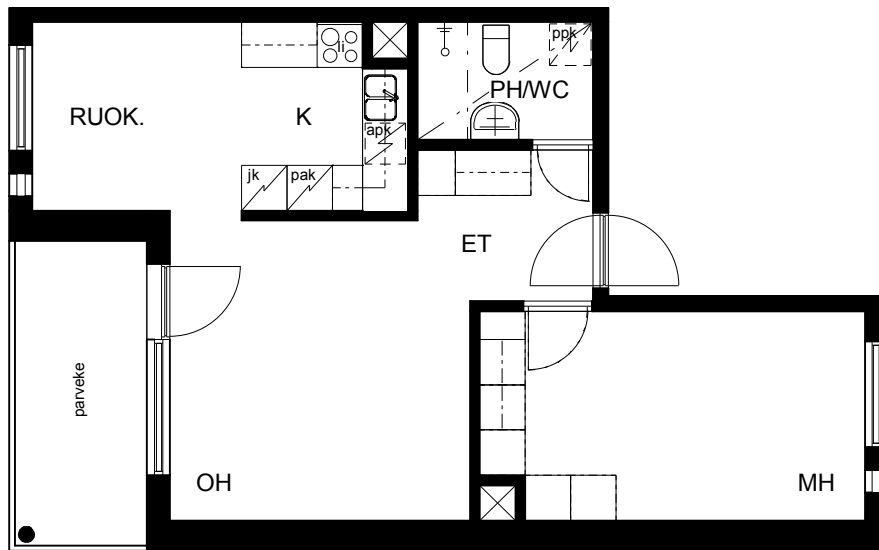

Kohteen tiedot:

Yhtiö: Kiinteistö Oy Aurajoenranta
 Katuosoite: Linnankatu 66 (Charlotta)
 Postitoimipaikka: 20100 Turku

Huoneiston tunnus: C 29
 Huoneistotyyppi: 2 h + k + p
 Huoneiston pinta-ala: 51.0 m²
 Kerrossijainti: 1.krs/5.krs

Pohjapiirros

1:100

C 29

C 29 Sijainti