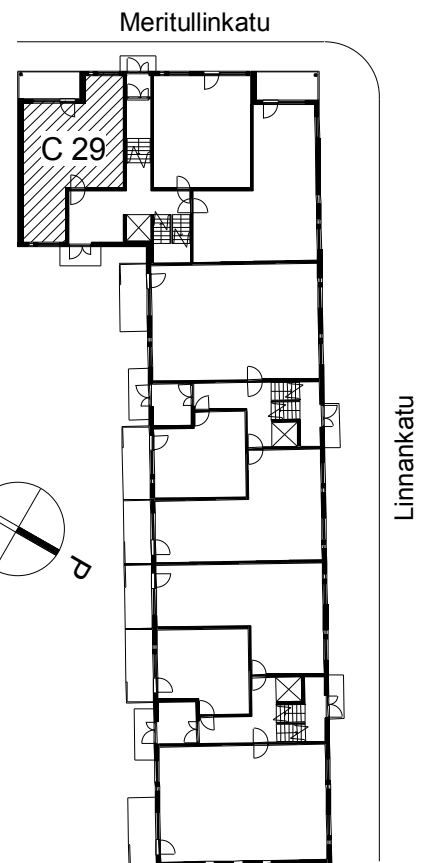

Kohteen tiedot:

Yhtiö: Kiinteistö Oy Aurajoenranta
 Katuosoite: Linnankatu 66 (Charlotta)
 Postitoimipaikka: 20100 Turku

Huoneiston tunnus: C 29
 Huoneistotyyppi: 2 h + k + p
 Huoneiston pinta-ala: 51.0 m²
 Kerrossijainti: 1.krs/5.krs

Pohjapiirros

1:100

C 29

C 29 Sijainti