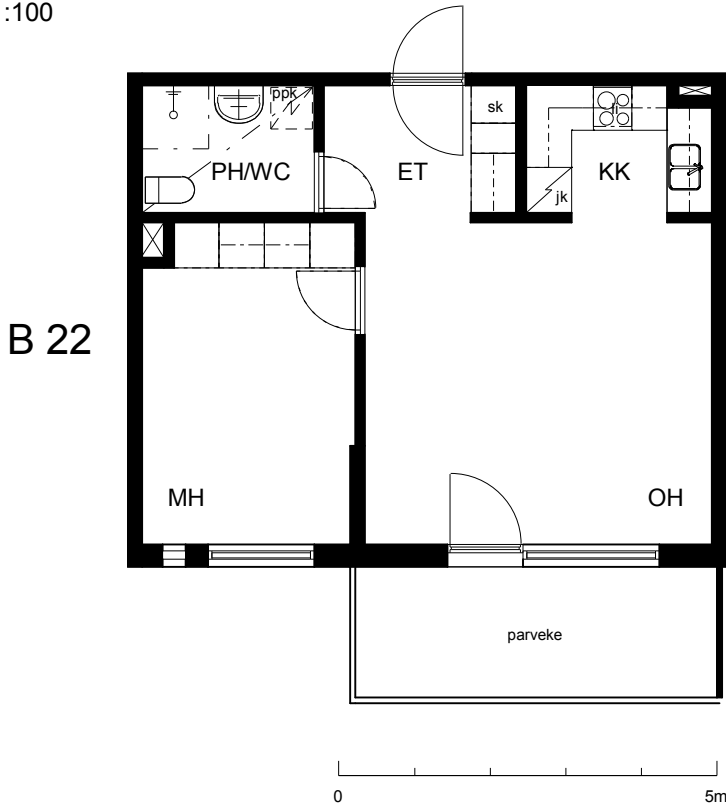

**Kohteen tiedot:**

Yhtiö: Kiinteistö Oy Aurajoenranta  
 Katuosoite: Linnankatu 66 (Charlotta)  
 Postitoimipaikka: 20100 Turku

Huoneiston tunnus: B 22  
 Huoneistotyyppi: 2 h + kk + p  
 Huoneiston pinta-ala: 44.5 m<sup>2</sup>  
 Kerrossijainti: 3.krs/5.krs

**Pohjapiirros**

1:100

B 22 Sijainti