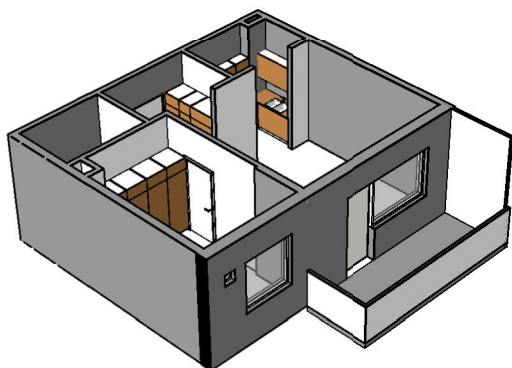

Kohteen tiedot:

Yhtiö: Kiinteistö Oy Aurajoenranta
Katuosoite: Linnankatu 66 (Charlotta)
Postitoimipaikka: 20100 Turku

Huoneiston tunnus: B 22
Huoneistotyyppi: 2 h + kk + p
Huoneiston pinta-ala: 44.5 m²
Kerrossijainti: 3.krs/5.krs

Pohjapiirros

1:100

B 22 Sijainti