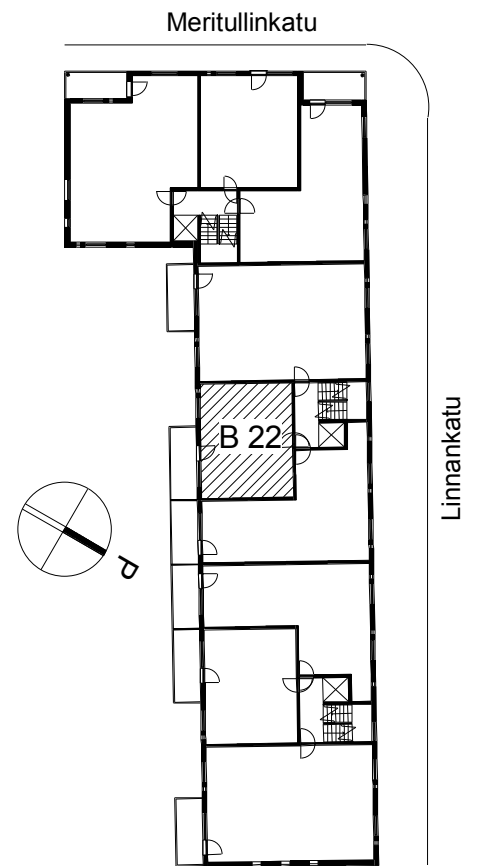

**Kohteen tiedot:**

Yhtiö: Kiinteistö Oy Aurajoenranta  
 Katuosoite: Linnankatu 66 (Charlotta)  
 Postitoimipaikka: 20100 Turku

Huoneiston tunnus: B 22  
 Huoneistotyyppi: 2 h + kk + p  
 Huoneiston pinta-ala: 44.5 m<sup>2</sup>  
 Kerrossijainti: 3.krs/5.krs

**Pohjapiirros**

1:100

B 22 Sijainti