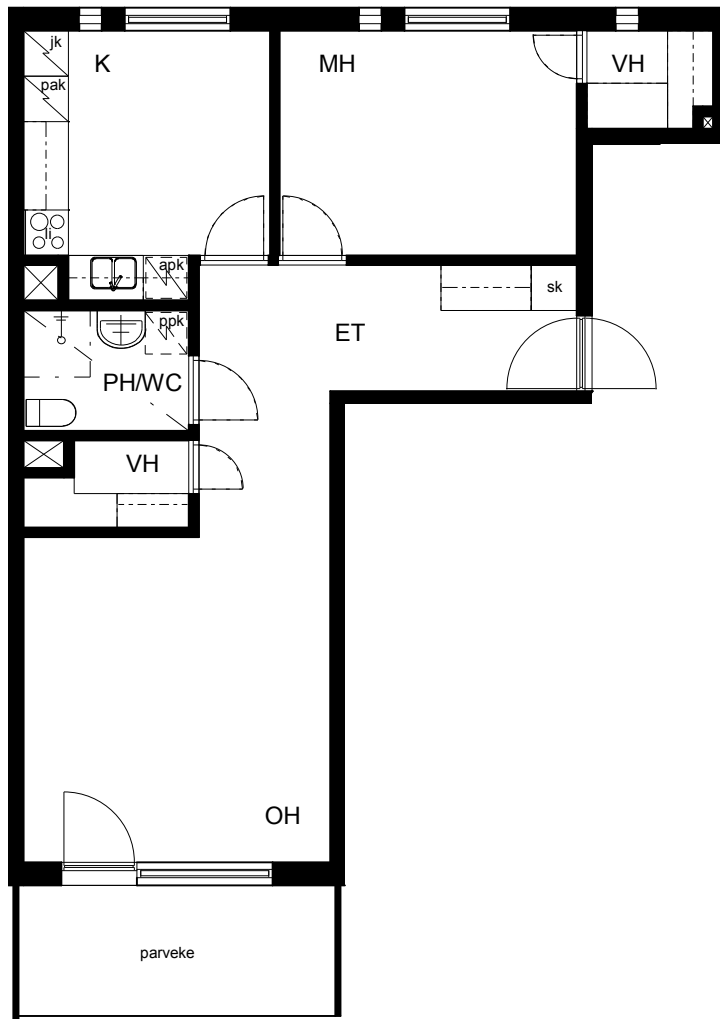

Kohteen tiedot:

Yhtiö: Kiinteistö Oy Aurajoenranta
 Katuosoite: Linnankatu 66 (Charlotta)
 Postitoimipaikka: 20100 Turku

Huoneiston tunnus: A 4
 Huoneistotyyppi: 2 h + k + p
 Huoneiston pinta-ala: 61.0 m²
 Kerrossijainti: 2.krs/5.krs

Pohjapiirros

1:100

A 4

A 4 Sijainti