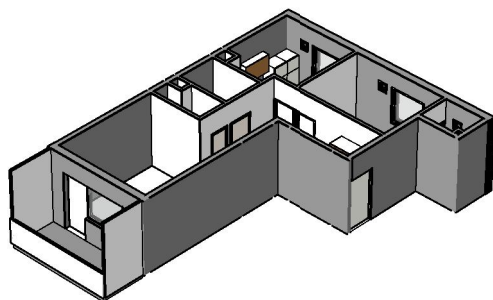

A 4 Sijainti