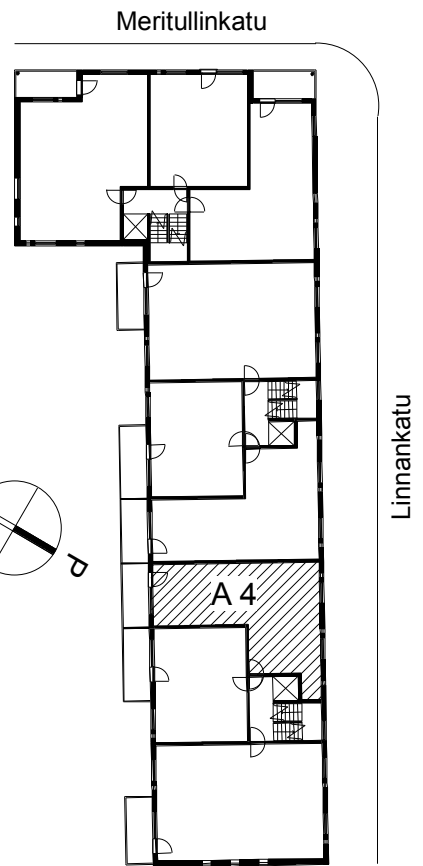

Kohteen tiedot:

Yhtiö: Kiinteistö Oy Aurajoenranta
 Katuosoite: Linnankatu 66 (Charlotta)
 Postitoimipaikka: 20100 Turku

Huoneiston tunnus: A 4
 Huoneistotyyppi: 2 h + k + p
 Huoneiston pinta-ala: 61.0 m²
 Kerrossijainti: 2.krs/5.krs

Pohjapiirros

1:100

A 4

A 4 Sijainti