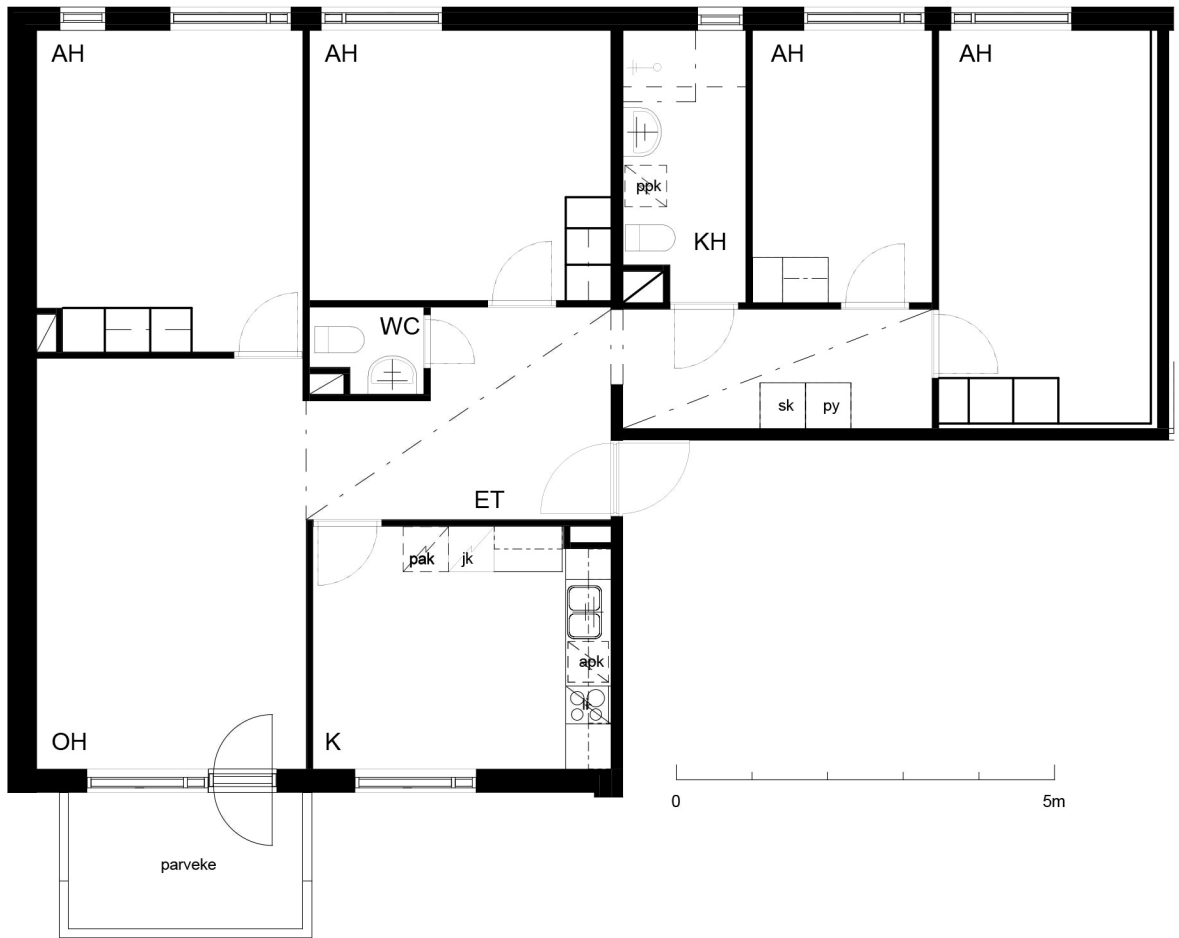

**Kohteen tiedot:**

Yhtiö: Kiinteistö-oy Rekipellonpuisto 1  
 Katuosoite: Rekipellontie 2  
 Postitoimipaikka: 00940 HELSINKI

Huoneiston tunnus: F55  
 Huoneistotyyppi: 5 H + K + parveke  
 Huoneiston pinta-ala: 110.0 m<sup>2</sup>  
 Kerrossijainti: 1.krs/ 3.krs

**Pohjapiirros**  
 1:100

F55

F55 3D näkymä

F55 Sijainti