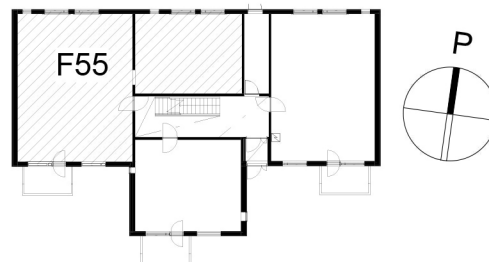

F55 Sijainti