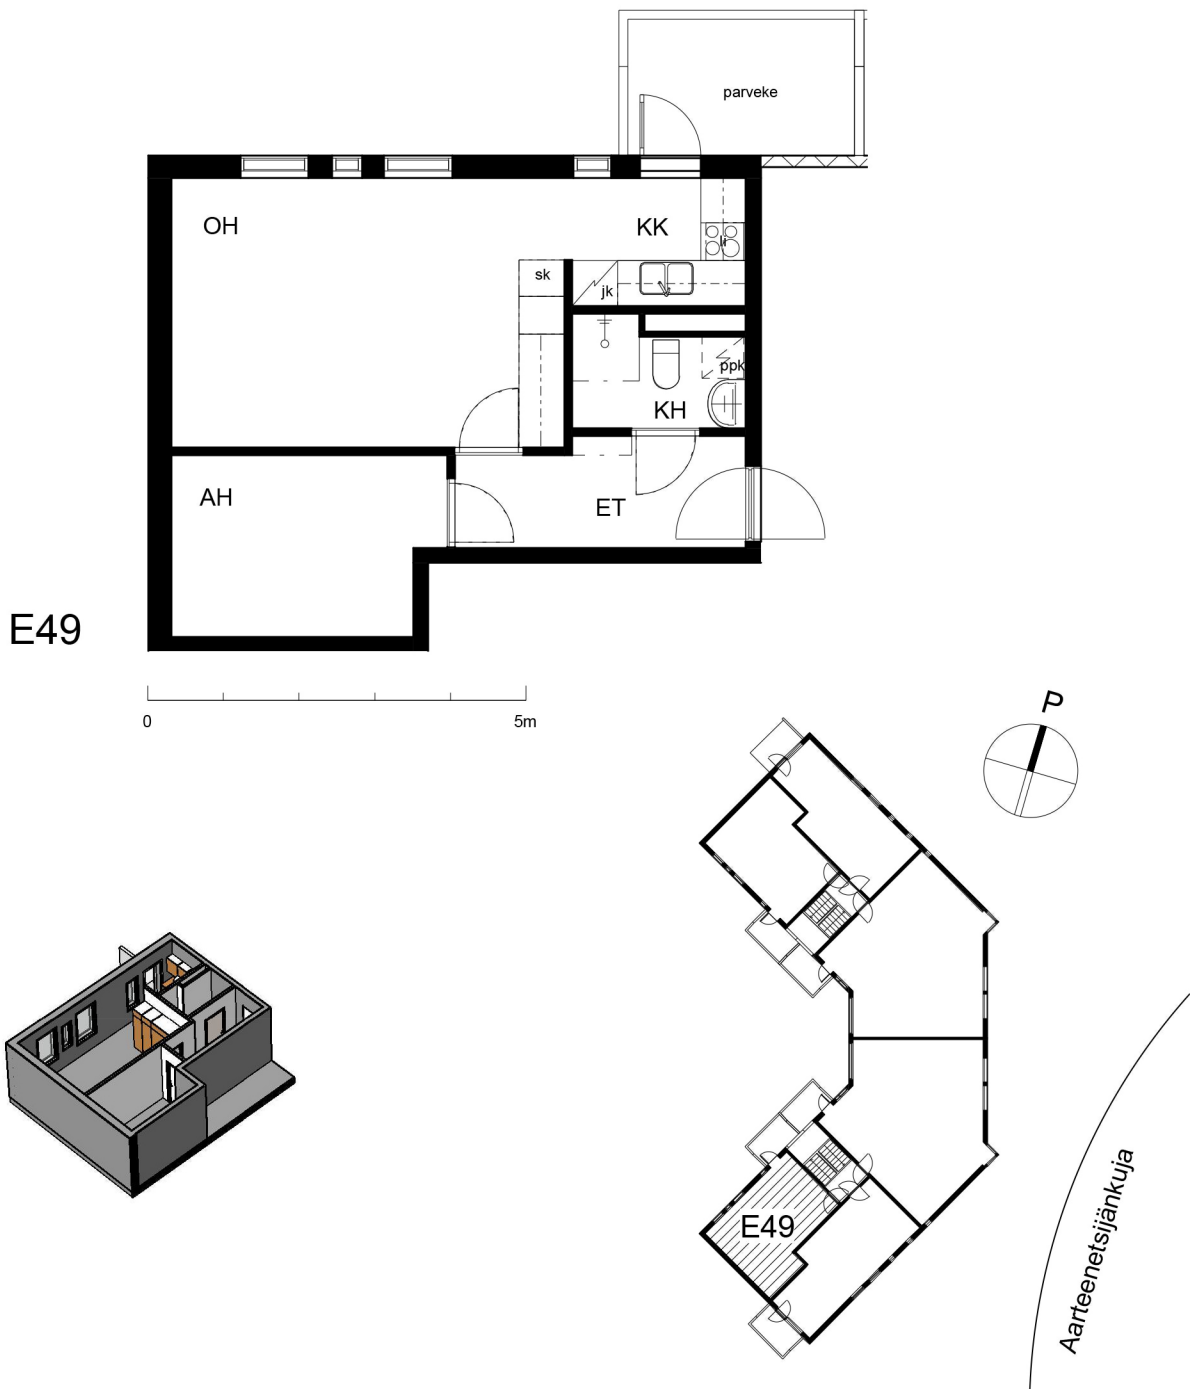

Kohteen tiedot:

Yhtiö: Kiinteistö-oy Rekipellonpuisto 1
Katuosoite: Rekipellontie 2
Postitoimipaikka: 00940 HELSINKI

Huoneiston tunnus: E49
Huoneistotyyppi: 2 h + kk + p
Huoneiston pinta-ala: 40.0 m²
Kerrossijainti: 2.krs/3.krs

Pohjapiirros

1:100

**E49 Sijainti**