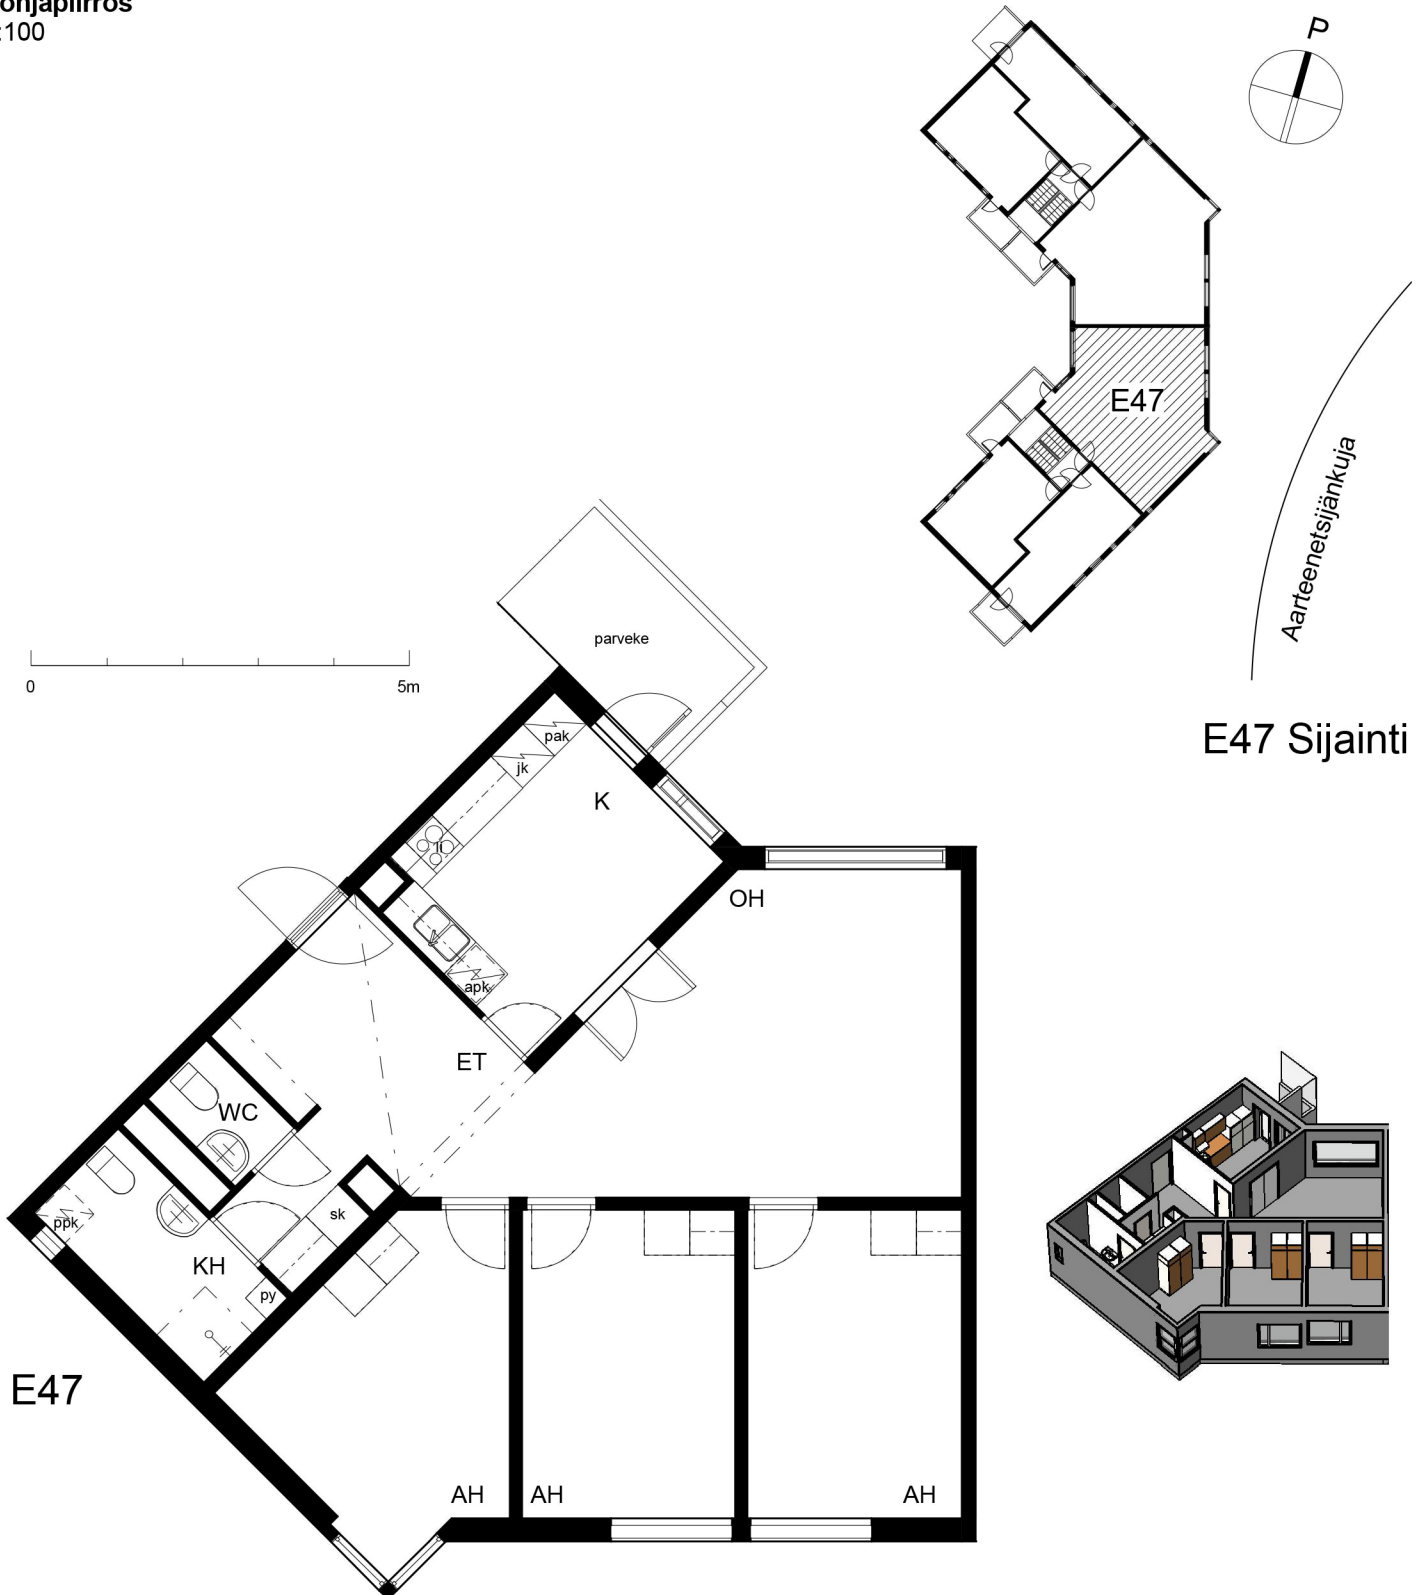

Kohteen tiedot:

Yhtiö: Kiinteistö-oy Rekipellonpuisto 1
Katuosoite: Rekipellontie 2
Postitoimipaikka: 00940 HELSINKI

Huoneiston tunnus: E47
Huoneistotyyppi: 4 h + k + p
Huoneiston pinta-ala: 90.0 m²
Kerrossijainti: 2.krs/3.krs

**Pohjapiirros
1:100****E47 Sijainti**