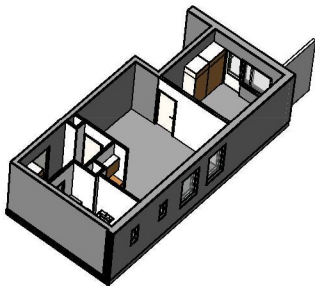

D45 Sijainti