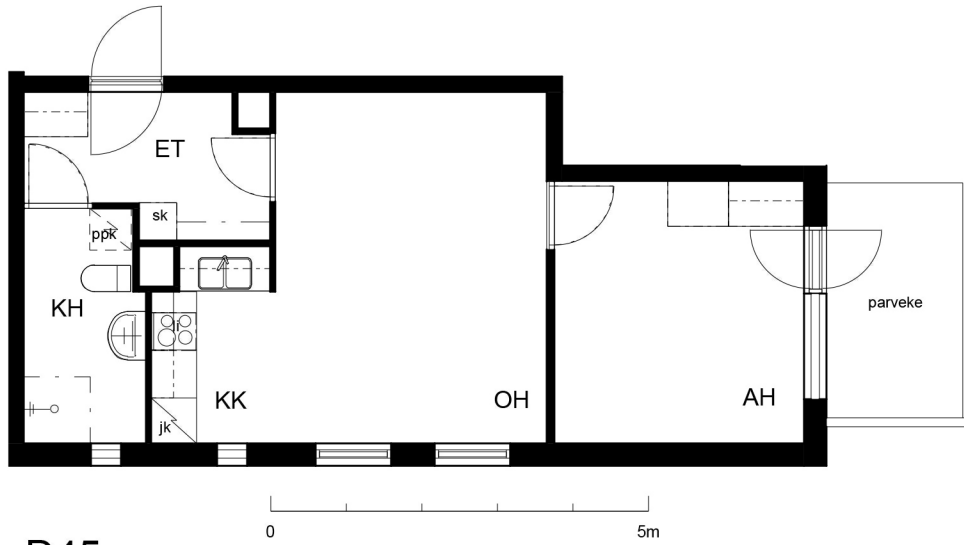

Kohteen tiedot:

Yhtiö: Kiinteistö-oy Rekipellonpuisto 1
Katuosoite: Rekipellontie 2
Postitoimipaikka: 00940 HELSINKI

Huoneiston tunnus: D45
Huoneistotyyppi: 2 h + kk + p
Huoneiston pinta-ala: 43.5 m²
Kerrossijainti: 3.krs/3.krs

Pohjapiirros
1:100

D45