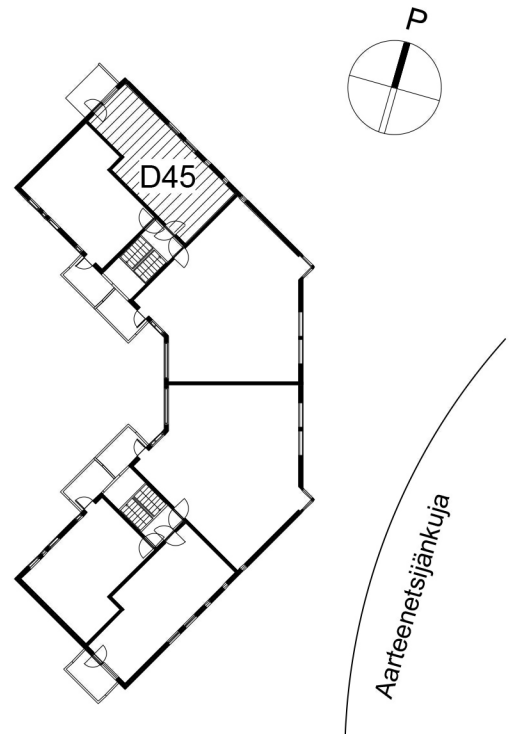

Kohteen tiedot:

Yhtiö: Kiinteistö-oy Rekipellonpuisto 1
Katuosoite: Rekipellontie 2
Postitoimipaikka: 00940 HELSINKI

Huoneiston tunnus: D45
Huoneistotyyppi: 2 h + kk + p
Huoneiston pinta-ala: 43.5 m²
Kerrossijainti: 3.krs/3.krs

Pohjapiirros
1:100**D45****D45 Sijainti**