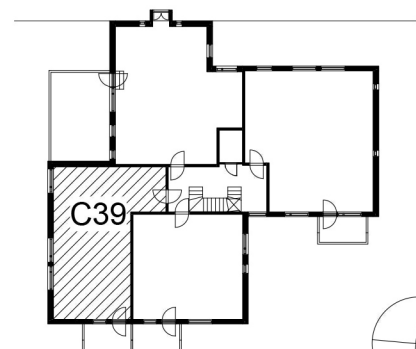

Rekipellontie