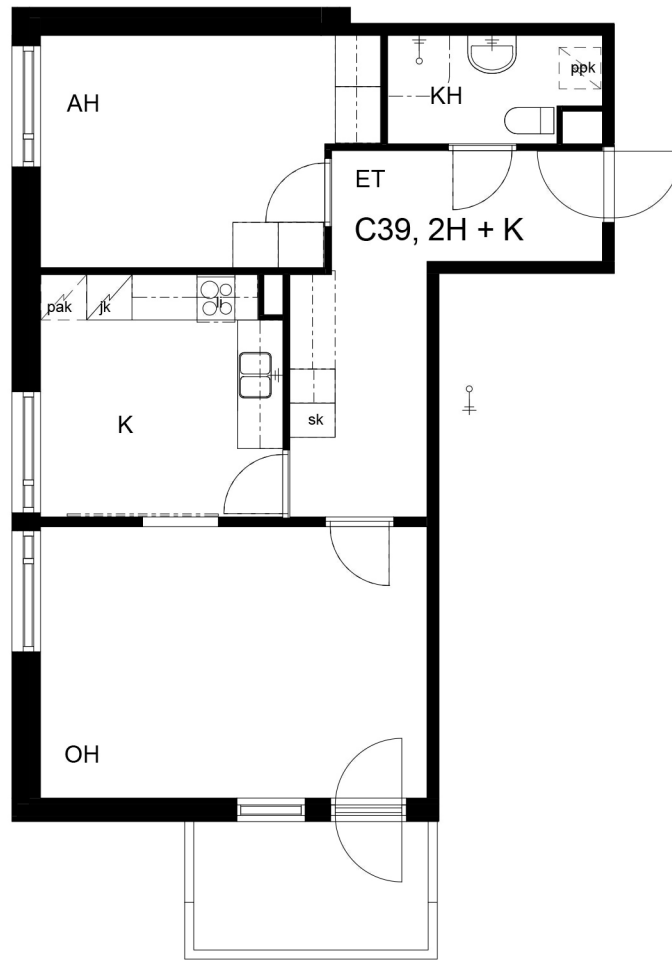

Kohteen tiedot:

Yhtiö: Kiinteistö-oy Rekipellonpuisto 1
Katuosoite: Rekipellontie 2
Postitoimipaikka: 00940 HELSINKI

Huoneiston tunnus: C39
Huoneistotyyppi: 2h + k + p
Huoneiston pinta-ala: 59.5 m²
Kerrossijainti: 5.krs/(6.krs)

Pohjapiirros
1:100

C39

Rekipellontie

Sijaintikaavio