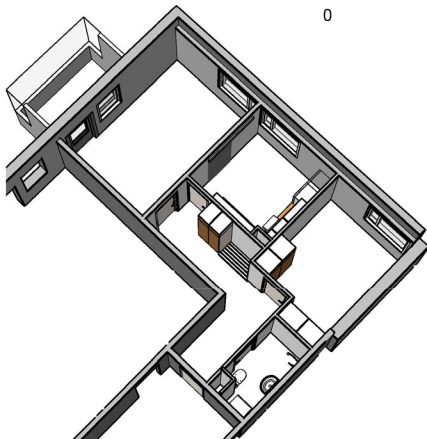

Kohteen tiedot:

Yhtiö: Kiinteistö-oy Rekipellonpuisto 1
Katuosoite: Rekipellontie 2
Postitoimipaikka: 00940 HELSINKI

Huoneiston tunnus: C39
Huoneistotyyppi: 2h + k + p
Huoneiston pinta-ala: 59.5 m²
Kerrossijainti: 5.krs/(6.krs)

Pohjapiirros
1:100

C39

Rekipellontie

Sijaintikaavio