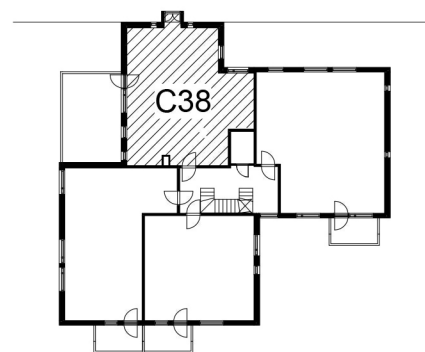

**Kohteen tiedot:**

Yhtiö: Kiinteistö-oy Rekipellonpuisto 1  
Katuosoite: Rekipellontie 2  
Postitoimipaikka: 00940 HELSINKI

Huoneiston tunnus: C38  
Huoneistotyyppi: 4h + k + p  
Huoneiston pinta-ala: 94.0 m<sup>2</sup>  
Kerrossijainti: 5.krs/(6.krs)

**Pohjapiirros**  
1:100

C38

Rekipellontie

Sijaintikaavio