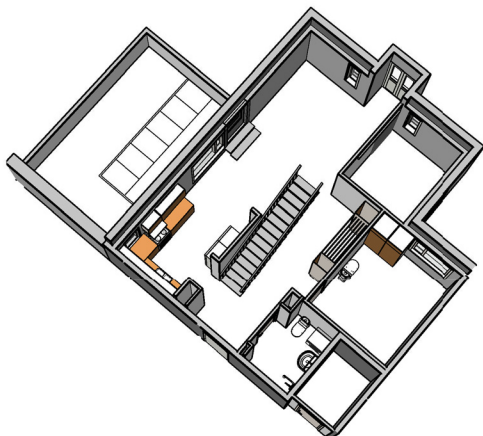

Kohteen tiedot:

Yhtiö: Kiinteistö-oy Rekipellonpuisto 1
Katuosoite: Rekipellontie 2
Postitoimipaikka: 00940 HELSINKI

Huoneiston tunnus: C38
Huoneistotyyppi: 4h + k + p
Huoneiston pinta-ala: 94.0 m²
Kerrossijainti: 5.krs/(6.krs)

Pohjapiirros
1:100

C38