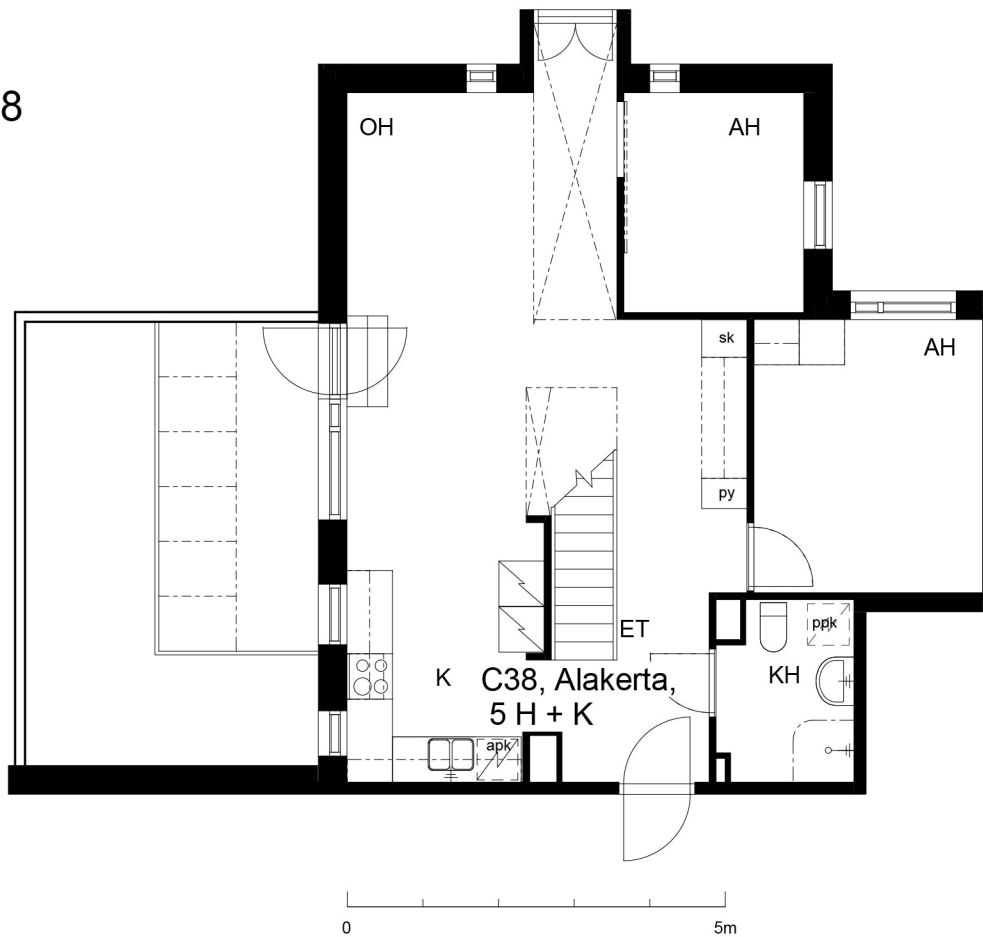

**Kohteen tiedot:**

Yhtiö: Kiinteistö-oy Rekipellonpuisto 1  
Katuosoite: Rekipellontie 2  
Postitoimipaikka: 00940 HELSINKI

Huoneiston tunnus: C38  
Huoneistotyyppi: 4h + k + p  
Huoneiston pinta-ala: 94.0 m<sup>2</sup>  
Kerrossijainti: 5.krs/(6.krs)

**Pohjapiirros**  
1:100

C38

Rekipellontie

Sijaintikaavio