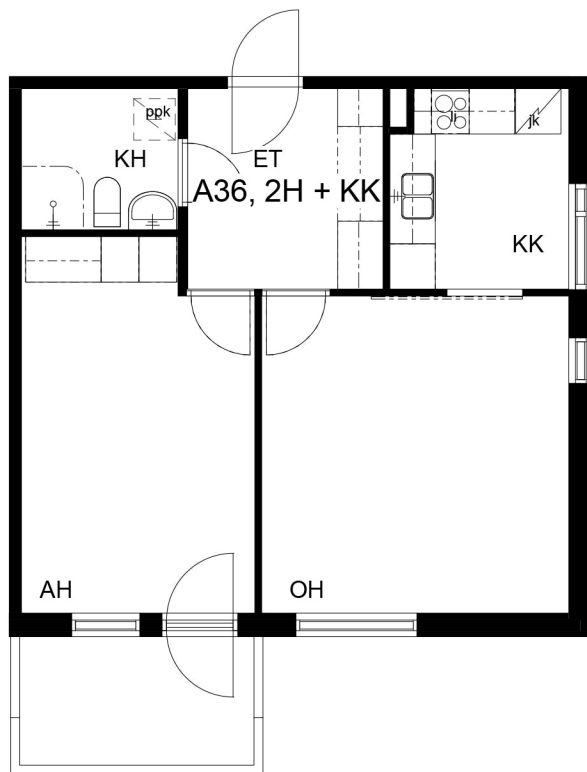

**Kohteen tiedot:**

Yhtiö: Kiinteistö-oy Rekipellonpuisto 1  
Katuosoite: Rekipellontie 2  
Postitoimipaikka: 00940 HELSINKI

Huoneiston tunnus: C36  
Huoneistotyyppi: 2h + kk + p  
Huoneiston pinta-ala: 49.5 m<sup>2</sup>  
Kerrossijainti: 4.krs/(6.krs)

**Pohjapiirros**  
1:100

C36

Rekipellontie

Sijaintikaavio