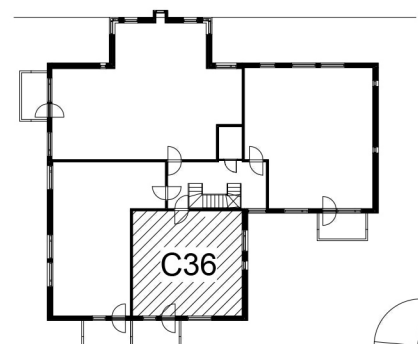

Rekipellontie