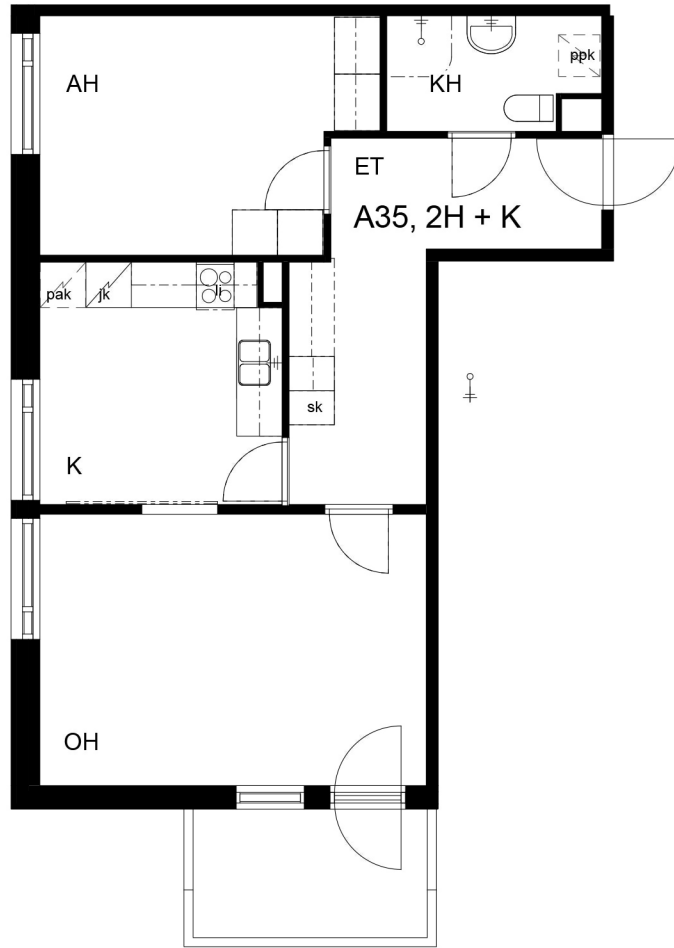

Kohteen tiedot:

Yhtiö: Kiinteistö-oy Rekipellonpuisto 1
Katuosoite: Rekipellontie 2
Postitoimipaikka: 00940 HELSINKI

Huoneiston tunnus: C35
Huoneistotyyppi: 2h + k + p
Huoneiston pinta-ala: 59.5 m²
Kerrossijainti: 4.krs/(6.krs)

**Pohjapiirros
1:100****C35**

Rekipellontie

**Sijaintikaavio**