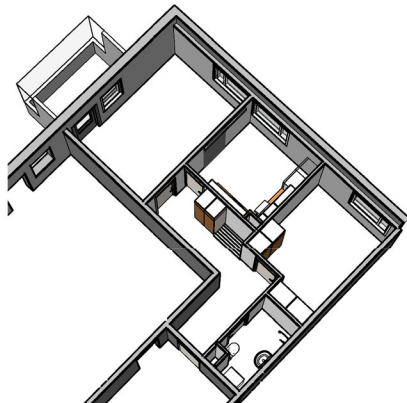

Kohteen tiedot:

Yhtiö: Kiinteistö-oy Rekipellonpuisto 1
Katuosoite: Rekipellontie 2
Postitoimipaikka: 00940 HELSINKI

Huoneiston tunnus: C35
Huoneistotyyppi: 2h + k + p
Huoneiston pinta-ala: 59.5 m²
Kerrossijainti: 4.krs/(6.krs)

**Pohjapiirros
1:100****C35**

Rekipellontie

**Sijaintikaavio**