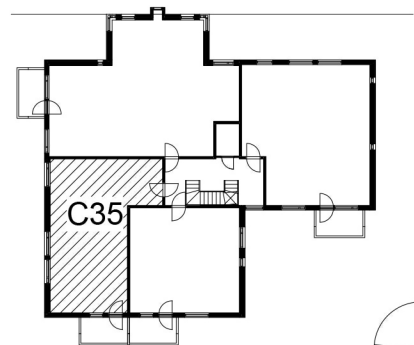

Rekipellontie