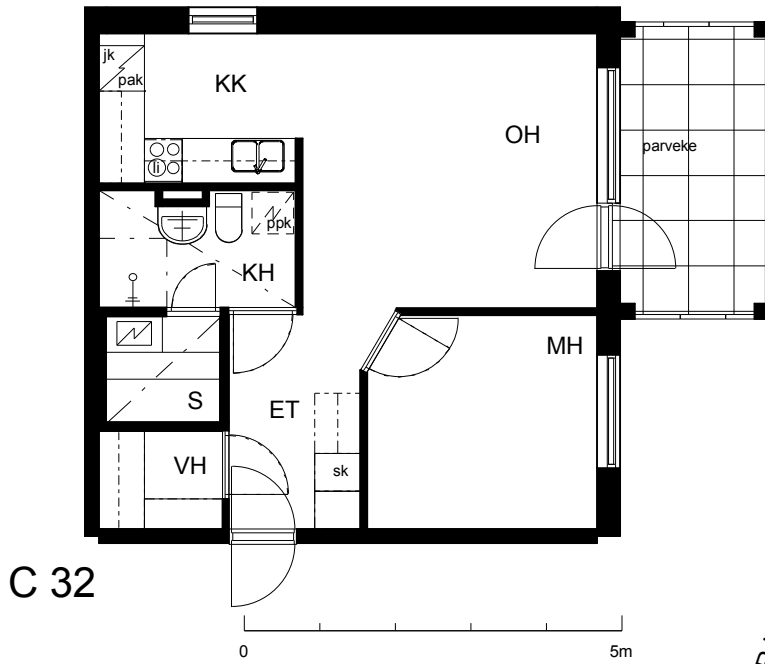

**Kohteen tiedot:**

Yhtiö: KOy Tuusulan Kievarinkaari  
 Katuosoite: Kievarinkaari 3  
 Postitoimipaikka: 04300 Tuusula

Huoneiston tunnus: C 32  
 Huoneistotyyppi: 2 h + kk + s + parveke  
 Huoneiston pinta-ala: 42.5 m<sup>2</sup>  
 Kerrossijainti: 2.krs/3.krs

**Pohjapiirros**

1:100

C 32

C 32 Sijainti