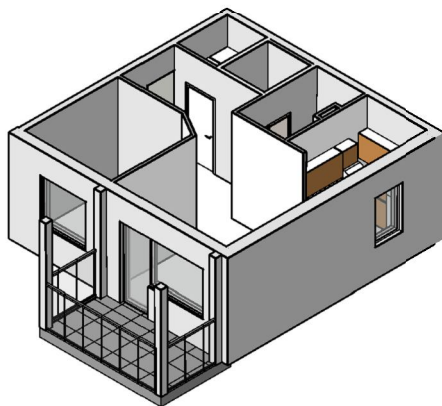

**Kohteen tiedot:**

Yhtiö: KOy Tuusulan Kievarinkaari  
 Katuosoite: Kievarinkaari 3  
 Postitoimipaikka: 04300 Tuusula

Huoneiston tunnus: C 32  
 Huoneistotyyppi: 2 h + kk + s + parveke  
 Huoneiston pinta-ala: 42.5 m<sup>2</sup>  
 Kerrossijainti: 2.krs/3.krs

**Pohjapiirros**

1:100

C 32

C 32 Sijainti