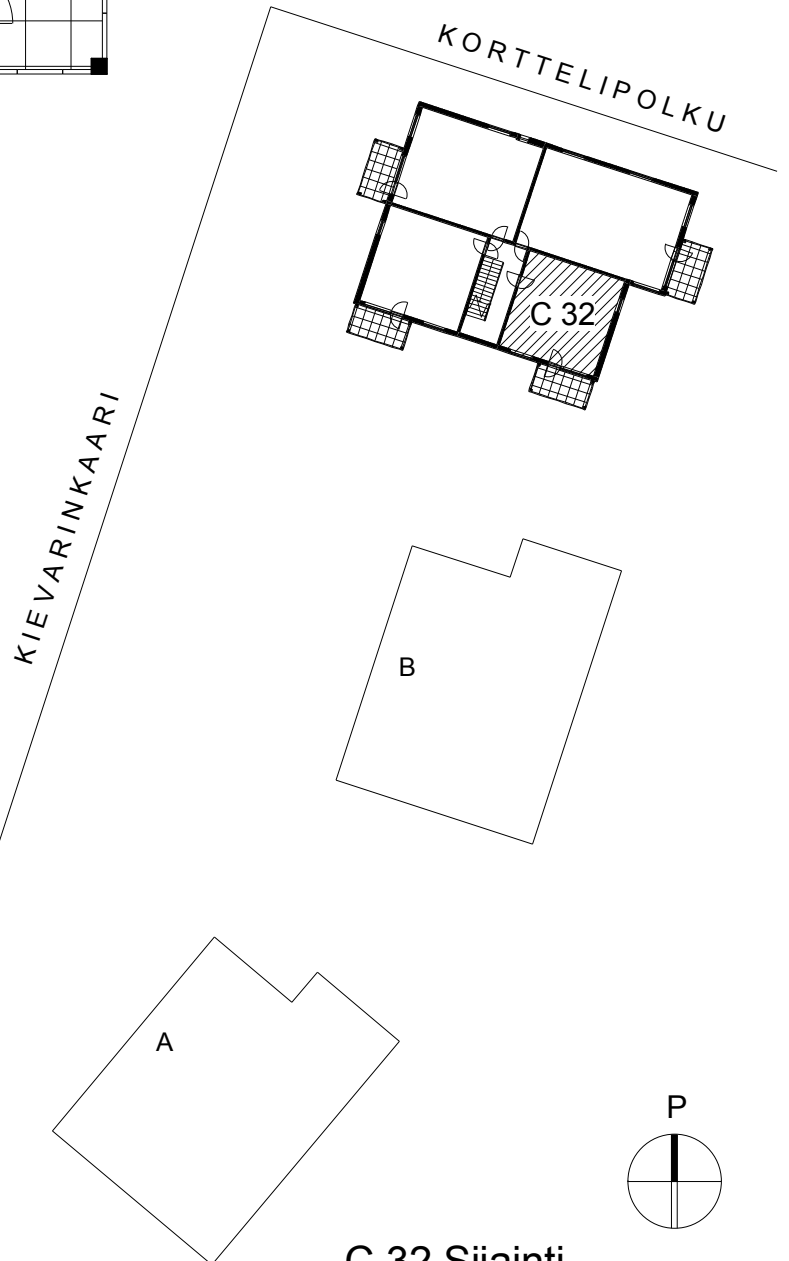

**Kohteen tiedot:**

Yhtiö: KOy Tuusulan Kievarinkaari  
 Katuosoite: Kievarinkaari 3  
 Postitoimipaikka: 04300 Tuusula

Huoneiston tunnus: C 32  
 Huoneistotyyppi: 2 h + kk + s + parveke  
 Huoneiston pinta-ala: 42.5 m<sup>2</sup>  
 Kerrossijainti: 2.krs/3.krs

**Pohjapiirros**

1:100

C 32

C 32 Sijainti