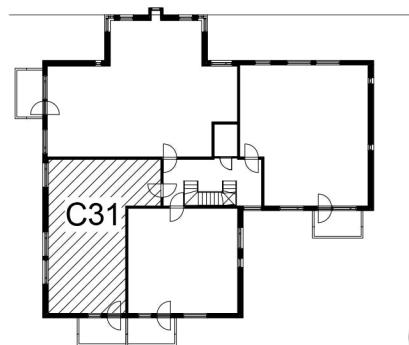

Rekipellontie