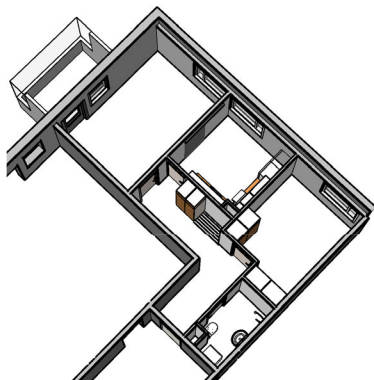

Kohteen tiedot:

Yhtiö: Kiinteistö-oy Rekipellonpuisto 1
Katuosoite: Rekipellontie 2
Postitoimipaikka: 00940 HELSINKI

Huoneiston tunnus: C31
Huoneistotyyppi: 2h + k + p
Huoneiston pinta-ala: 59.5 m²
Kerrossijainti: 3.krs/(6.krs)

Pohjapiirros
1:100

C31

Rekipellontie

Sijaintikaavio