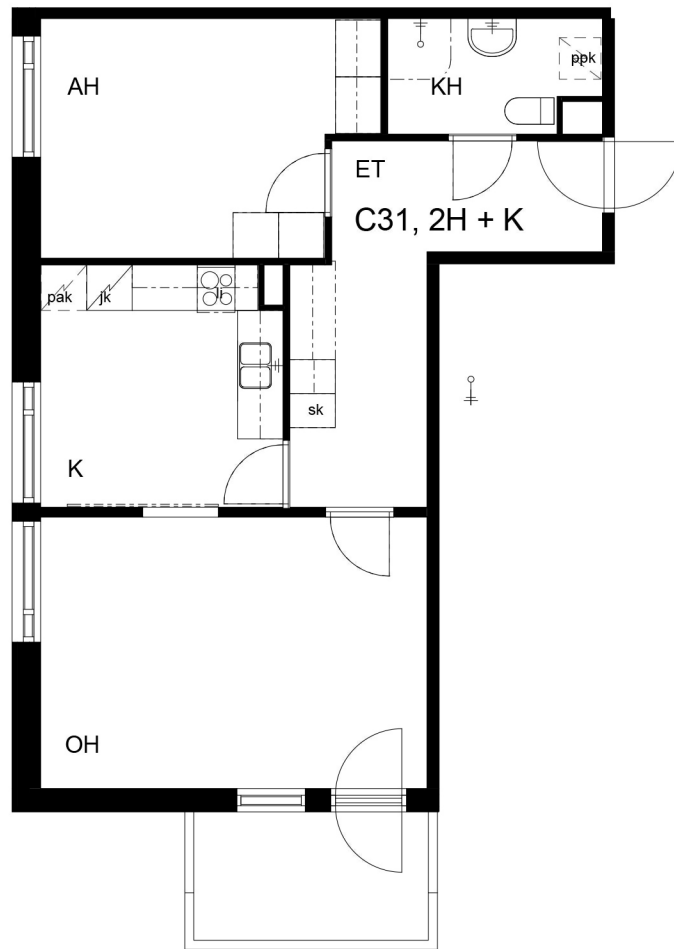

Kohteen tiedot:

Yhtiö: Kiinteistö-oy Rekipellonpuisto 1
Katuosoite: Rekipellontie 2
Postitoimipaikka: 00940 HELSINKI

Huoneiston tunnus: C31
Huoneistotyyppi: 2h + k + p
Huoneiston pinta-ala: 59.5 m²
Kerrossijainti: 3.krs/(6.krs)

Pohjapiirros
1:100

C31

Rekipellontie

Sijaintikaavio