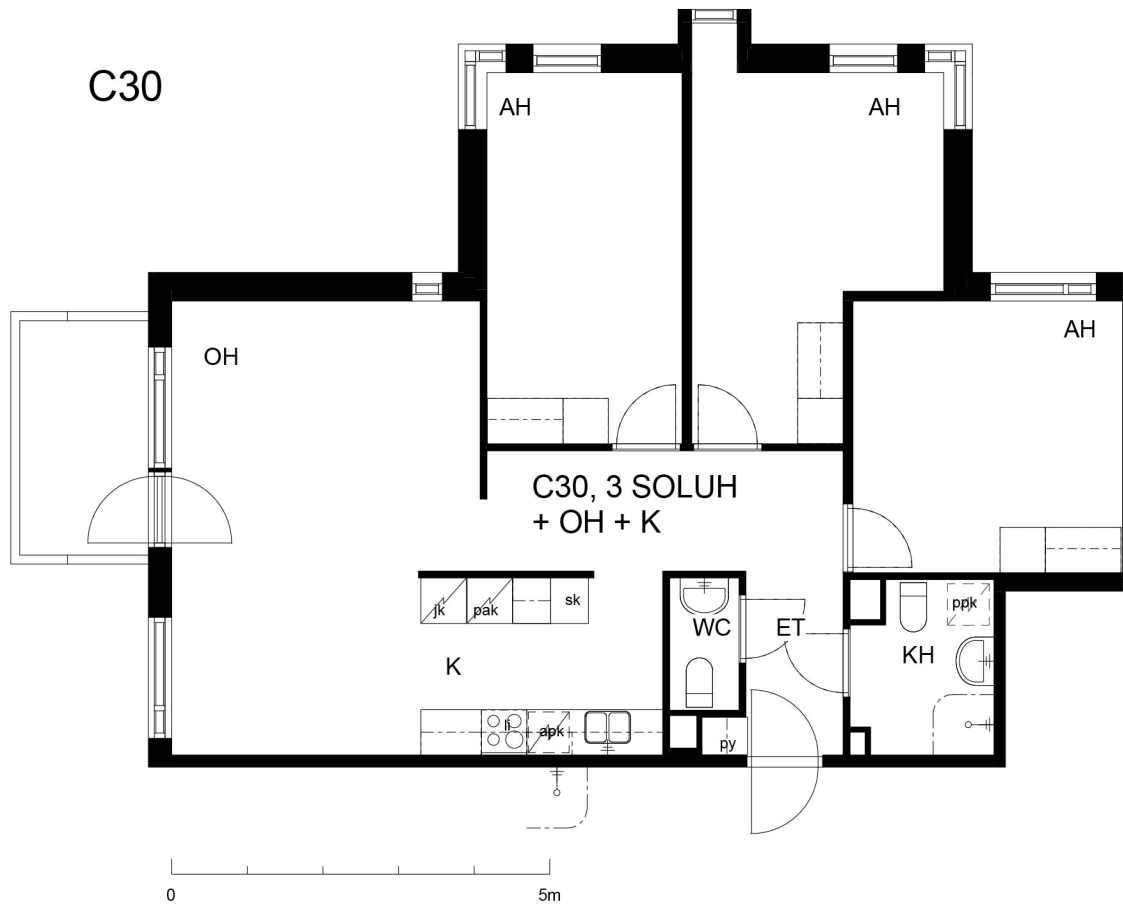

**Kohteen tiedot:**

Yhtiö: Kiinteistö-oy Rekipellonpuisto 1  
Katuosoite: Rekipellontie 2  
Postitoimipaikka: 00940 HELSINKI

Huoneiston tunnus: C30  
Huoneistotyyppi: 4h + k + p  
Huoneiston pinta-ala: 90.0 m<sup>2</sup>  
Kerrossijainti: 3.krs/(6.krs)

**Pohjapiirros**  
1:100

Sijaintikaavio