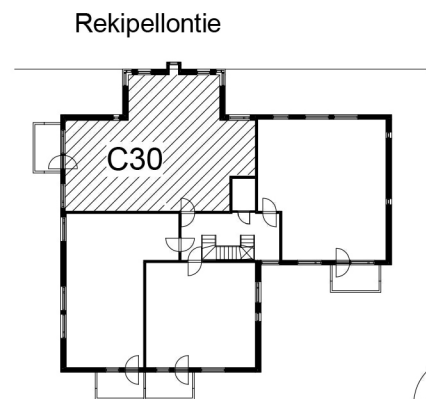

Kohteen tiedot:

Yhtiö: Kiinteistö-oy Rekipellonpuisto 1
Katuosoite: Rekipellontie 2
Postitoimipaikka: 00940 HELSINKI

Huoneiston tunnus: C30
Huoneistotyyppi: 4h + k + p
Huoneiston pinta-ala: 90.0 m²
Kerrossijainti: 3.krs/(6.krs)

Pohjapiirros
1:100

Sijaintikaavio