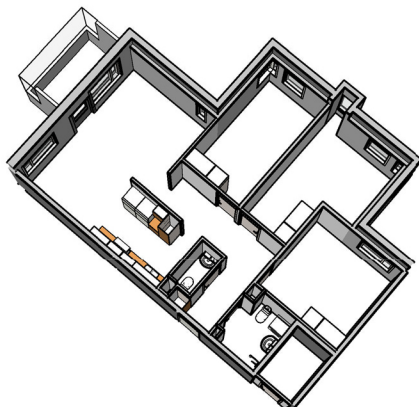

**Kohteen tiedot:**

Yhtiö: Kiinteistö-oy Rekipellonpuisto 1  
Katuosoite: Rekipellontie 2  
Postitoimipaikka: 00940 HELSINKI

Huoneiston tunnus: C30  
Huoneistotyyppi: 4h + k + p  
Huoneiston pinta-ala: 90.0 m<sup>2</sup>  
Kerrossijainti: 3.krs/(6.krs)

**Pohjapiirros**  
1:100

Sijaintikaavio