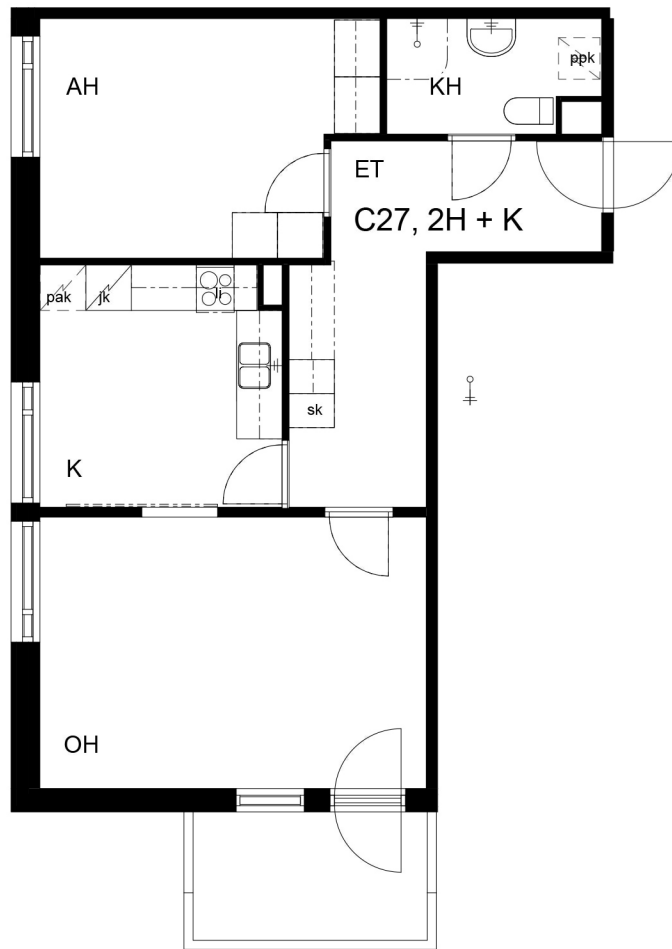

Kohteen tiedot:

Yhtiö: Kiinteistö-oy Rekipellonpuisto 1
Katuosoite: Rekipellontie 2
Postitoimipaikka: 00940 HELSINKI

Huoneiston tunnus: C27
Huoneistotyyppi: 2h + k + p
Huoneiston pinta-ala: 59.5 m²
Kerrossijainti: 4.krs/(6.krs)

Pohjapiirros
1:100

C27

Rekipellontie

Sijaintikaavio