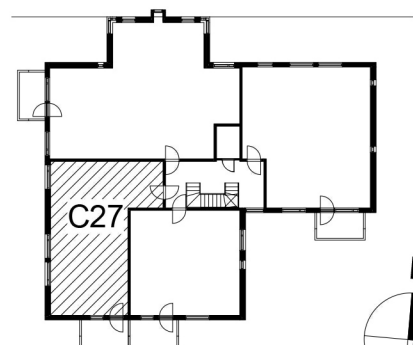

Kohteen tiedot:

Yhtiö: Kiinteistö-oy Rekipellonpuisto 1
Katuosoite: Rekipellontie 2
Postitoimipaikka: 00940 HELSINKI

Huoneiston tunnus: C27
Huoneistotyyppi: 2h + k + p
Huoneiston pinta-ala: 59.5 m²
Kerrossijainti: 4.krs/(6.krs)

Pohjapiirros
1:100

C27

Rekipellontie

Sijaintikaavio