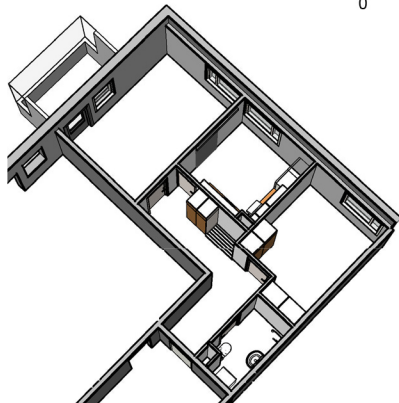

Kohteen tiedot:

Yhtiö: Kiinteistö-oy Rekipellonpuisto 1
Katuosoite: Rekipellontie 2
Postitoimipaikka: 00940 HELSINKI

Huoneiston tunnus: C27
Huoneistotyyppi: 2h + k + p
Huoneiston pinta-ala: 59.5 m²
Kerrossijainti: 4.krs/(6.krs)

Pohjapiirros
1:100

C27

Rekipellontie

Sijaintikaavio