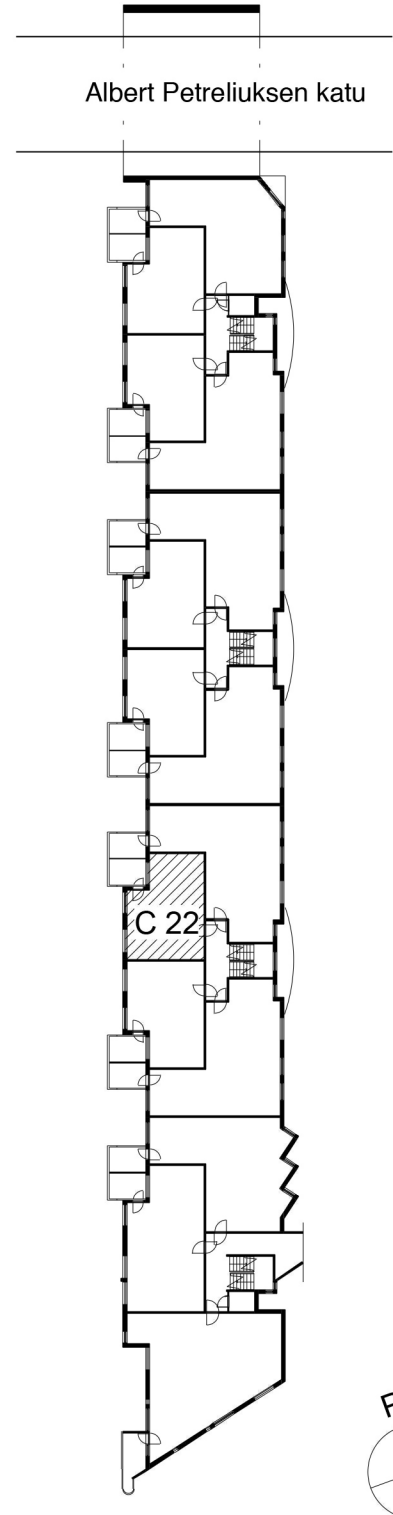

Kohteen tiedot:

Yhtiö: Jokiniementalo K Oy
Katuosoite: Albert Petreliuksen katu 3
Postitoimipaikka: 01370 VANTAA

Huoneiston tunnus: C 22
Huoneistotyyppi: 2 h + kk + p
Huoneiston pinta-ala: 45.0 m²
Kerrossijainti: 2.krs/5.krs

Pohjapiirros
1:100**C 22**

Albert Petreliuksen katu

C 22**C 22 Sijainti**