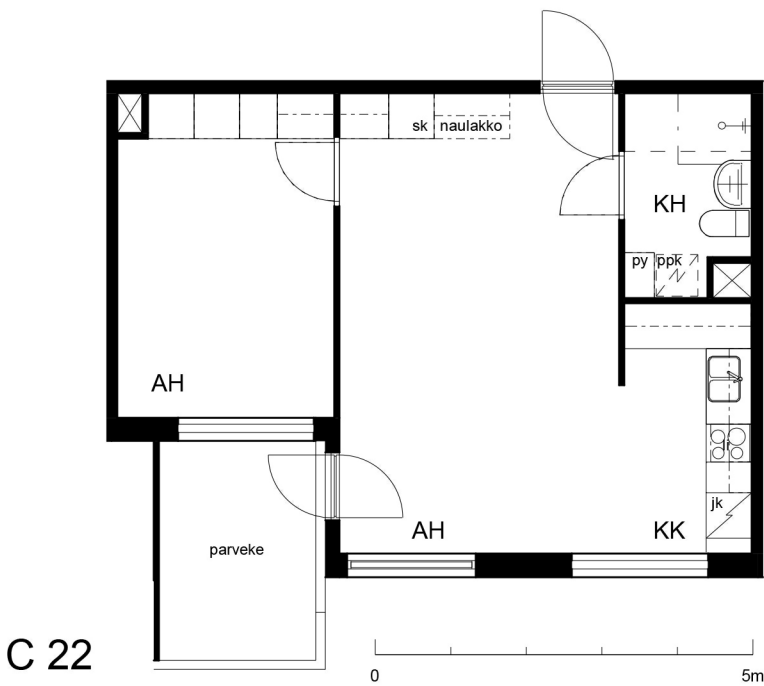

Kohteen tiedot:

Yhtiö: Jokiniementalo K Oy
Katuosoite: Albert Petreliuksen katu 3
Postitoimipaikka: 01370 VANTAA

Huoneiston tunnus: C 22
Huoneistotyyppi: 2 h + kk + p
Huoneiston pinta-ala: 45.0 m²
Kerrossijainti: 2.krs/5.krs

Pohjapiirros
1:100

C 22