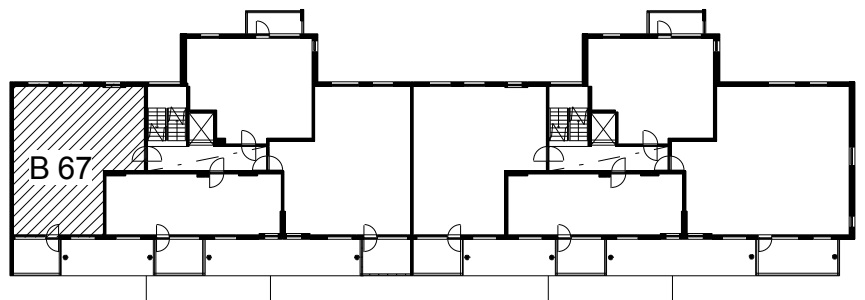

Kohteen tiedot:

Yhtiö: As Oy Tampereen Pellavanliikka
 Katuosoite: Tampellan Esplanadi 8
 Postitoimipaikka: 33100 Tampere

Huoneiston tunnus: B 67
 Huoneistotyyppi: 3 h + k + s + p
 Huoneiston pinta-ala: 73.5 m²
 Kerrossijainti: 8.krs/8.krs

Pohjapiirros

1:100

B 67

B 67 Sijainti

Tampellan Esplanadi