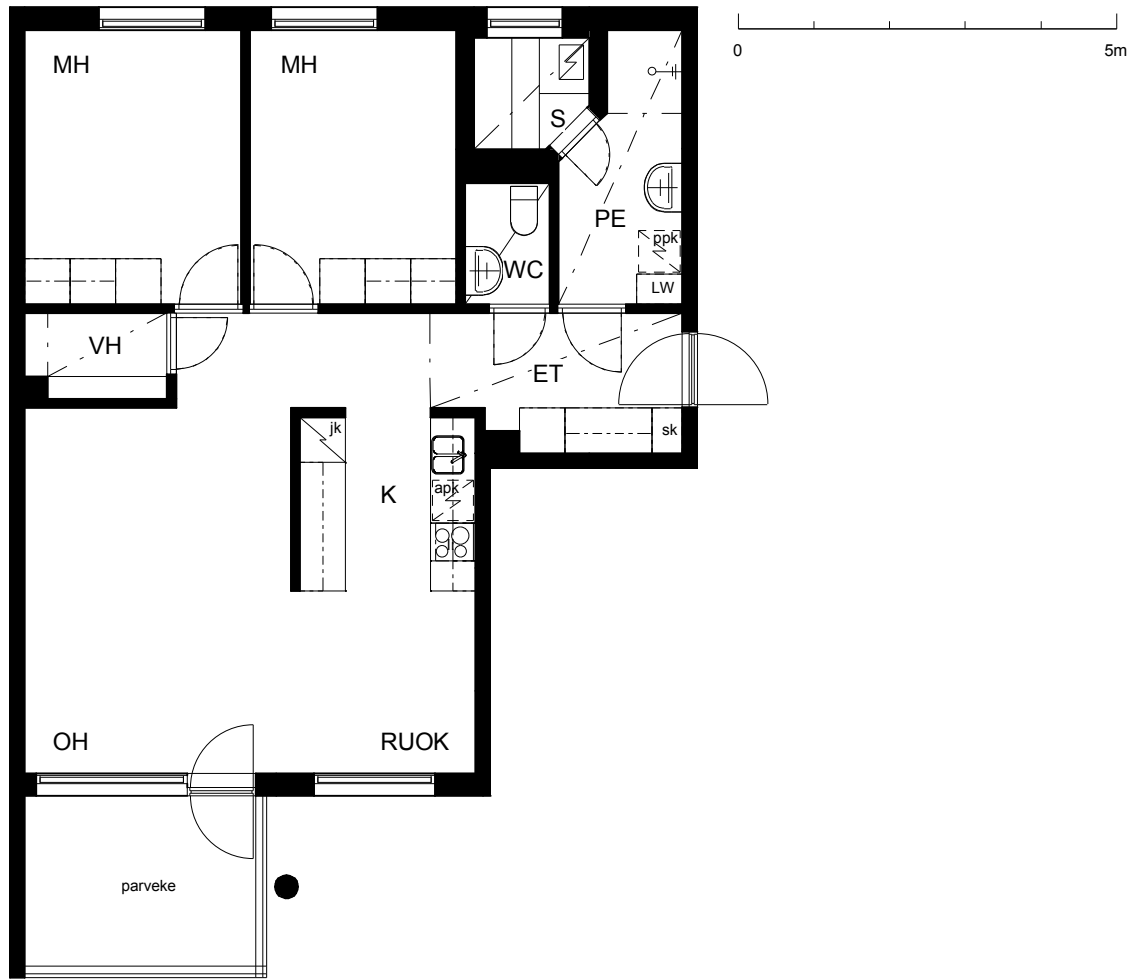

Kohteen tiedot:

Yhtiö: As Oy Tampereen Pellavanliikka
 Katuosoite: Tampellan Esplanadi 8
 Postitoimipaikka: 33100 Tampere

Huoneiston tunnus: B 67
 Huoneistotyyppi: 3 h + k + s + p
 Huoneiston pinta-ala: 73.5 m²
 Kerrossijainti: 8.krs/8.krs

Pohjapiirros

1:100

B 67

B 67 Sijainti

Tampellan Esplanadi