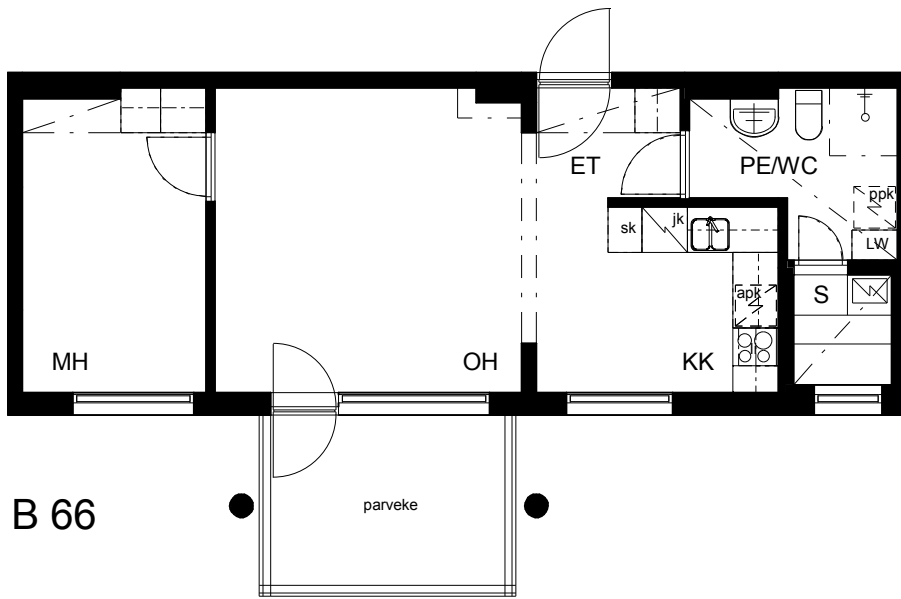

Kohteen tiedot:

Yhtiö: As Oy Tampereen Pellavanliikka
 Katuosoite: Tampellan Esplanadi 8
 Postitoimipaikka: 33100 Tampere

Huoneiston tunnus: B 66
 Huoneistotyyppi: 2 h + kk + s + p
 Huoneiston pinta-ala: 46.0 m²
 Kerrossijainti: 8.krs/8.krs

Pohjapiirros

1:100

B 66 Sijainti

Tampellan Esplanadi