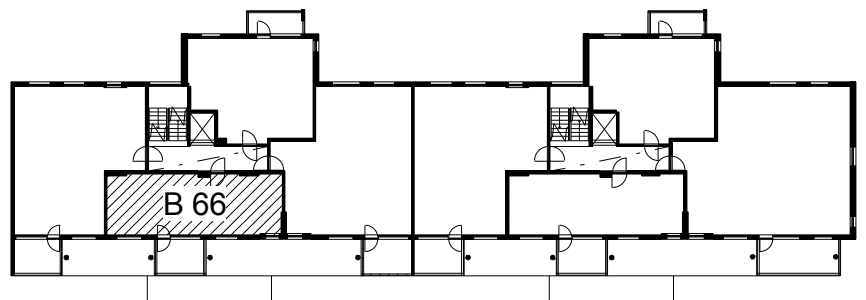

Kohteen tiedot:

Yhtiö: As Oy Tampereen Pellavanliikka
 Katuosoite: Tampellan Esplanadi 8
 Postitoimipaikka: 33100 Tampere

Huoneiston tunnus: B 66
 Huoneistotyyppi: 2 h + kk + s + p
 Huoneiston pinta-ala: 46.0 m²
 Kerrossijainti: 8.krs/8.krs

Pohjapiirros

1:100

B 66 Sijainti

Tampellan Esplanadi