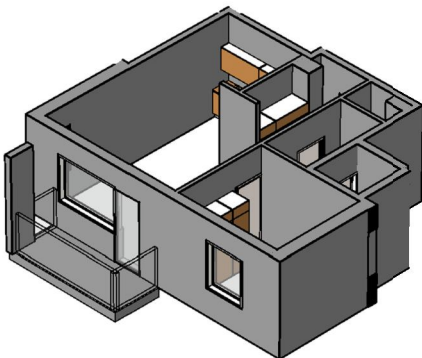

Kohteen tiedot:

Yhtiö: As Oy Tampereen Pellavanliikka
Katuosoite: Tampellan Esplanadi 8
Postitoimipaikka: 33100 Tampere

Huoneiston tunnus: B 64
Huoneistotyyppi: 2 h + k + s + p
Huoneiston pinta-ala: 52.0 m²
Kerrossijainti: 8.krs/8.krs

Pohjapiirros

1:100

**B 64 Sijainti**

Tampellan Esplanadi