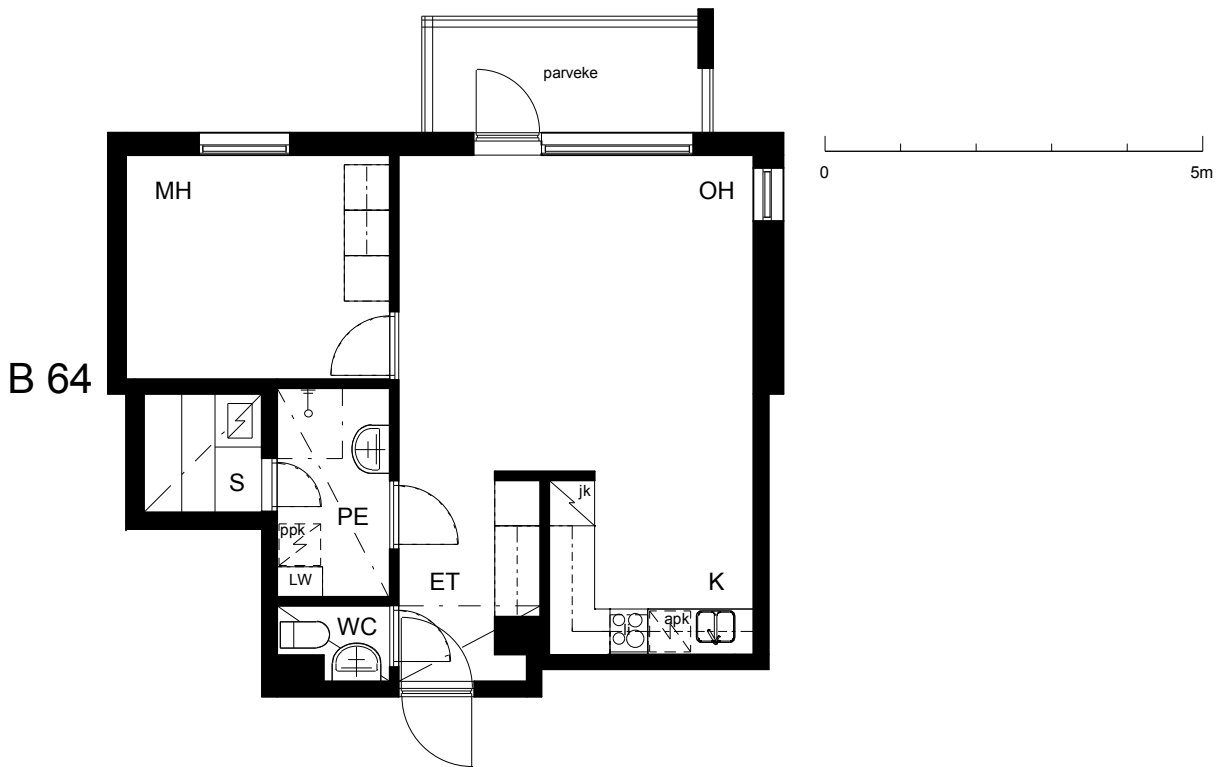

Kohteen tiedot:

Yhtiö: As Oy Tampereen Pellavanliikka
Katuosoite: Tampellan Esplanadi 8
Postitoimipaikka: 33100 Tampere

Huoneiston tunnus: B 64
Huoneistotyyppi: 2 h + k + s + p
Huoneiston pinta-ala: 52.0 m²
Kerrossijainti: 8.krs/8.krs

Pohjapiirros

1:100

**B 64 Sijainti**

Tampellan Esplanadi