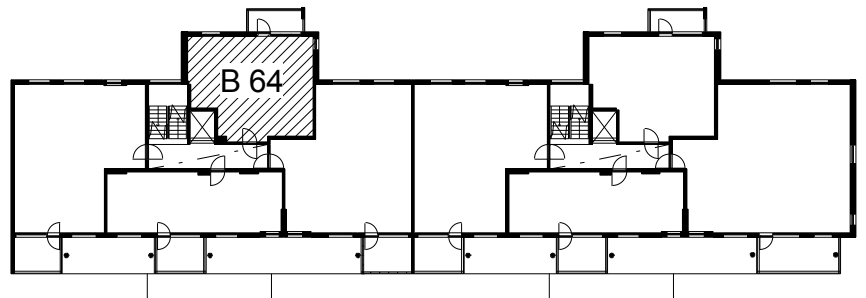

Kohteen tiedot:

Yhtiö: As Oy Tampereen Pellavanliikka
Katuosoite: Tampellan Esplanadi 8
Postitoimipaikka: 33100 Tampere

Huoneiston tunnus: B 64
Huoneistotyyppi: 2 h + k + s + p
Huoneiston pinta-ala: 52.0 m²
Kerrossijainti: 8.krs/8.krs

Pohjapiirros

1:100

**B 64 Sijainti**

Tampellan Esplanadi