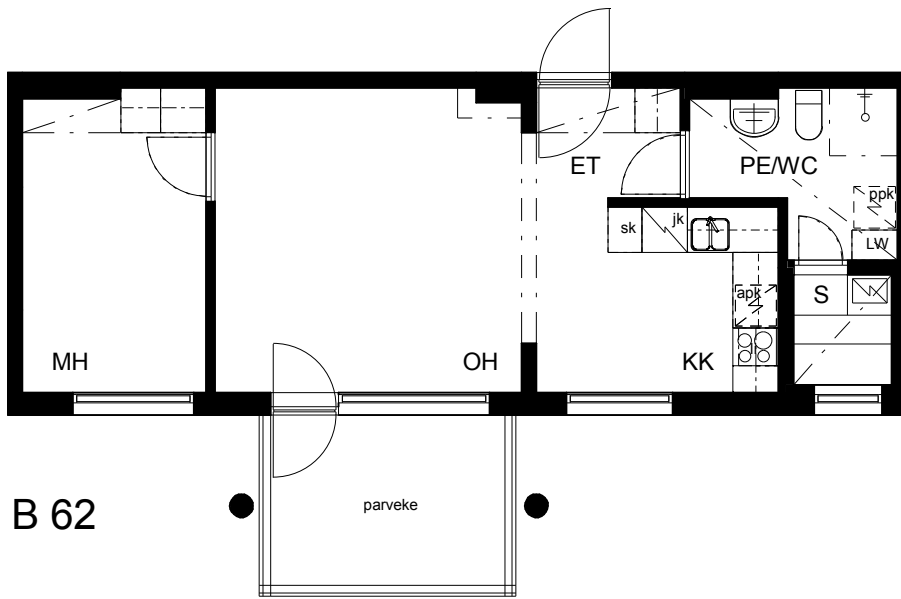

Kohteen tiedot:

Yhtiö: As Oy Tampereen Pellavanliikka
 Katuosoite: Tampellan Esplanadi 8
 Postitoimipaikka: 33100 Tampere

Huoneiston tunnus: B 62
 Huoneistotyyppi: 2 h + kk + s + p
 Huoneiston pinta-ala: 46.0 m²
 Kerrossijainti: 7.krs/8.krs

Pohjapiirros

1:100

B 62

B 62 Sijainti

Tampellan Esplanadi