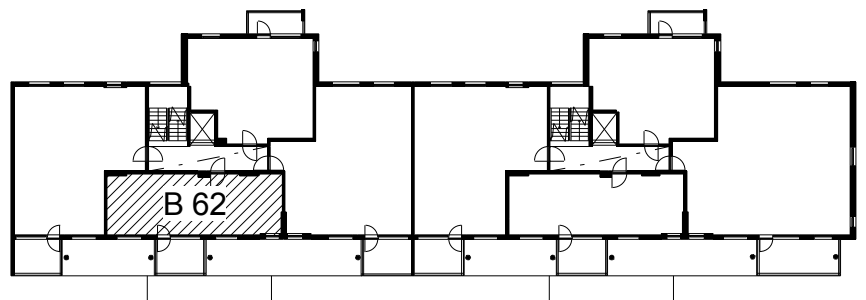

Kohteen tiedot:

Yhtiö: As Oy Tampereen Pellavanliikka
 Katuosoite: Tampellan Esplanadi 8
 Postitoimipaikka: 33100 Tampere

Huoneiston tunnus: B 62
 Huoneistotyyppi: 2 h + kk + s + p
 Huoneiston pinta-ala: 46.0 m²
 Kerrossijainti: 7.krs/8.krs

Pohjapiirros

1:100

B 62

B 62 Sijainti

Tampellan Esplanadi