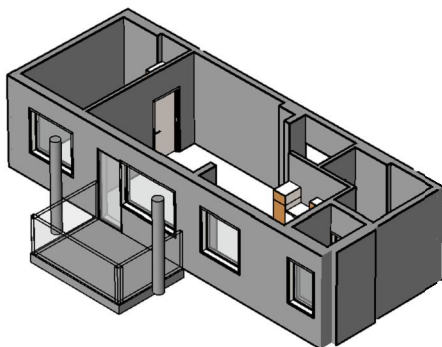

B 62 Sijainti

Tampellan Esplanadi