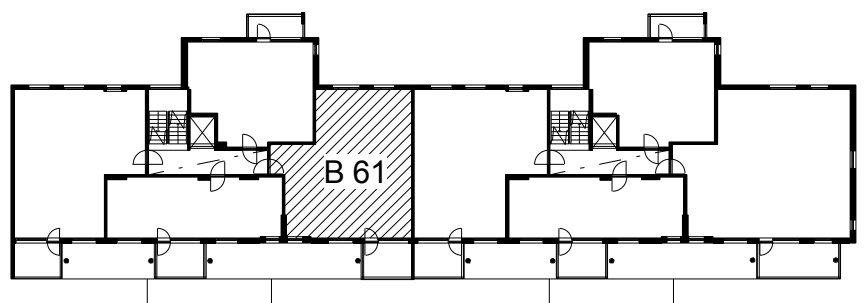

**Kohteen tiedot:**

Yhtiö: As Oy Tampereen Pellavanliikka  
 Katuosoite: Tampellan Esplanadi 8  
 Postitoimipaikka: 33100 Tampere

Huoneiston tunnus: B 61  
 Huoneistotyyppi: 3 h + k + s + p  
 Huoneiston pinta-ala: 75.0 m<sup>2</sup>  
 Kerrossijainti: 7.krs/8.krs

**Pohjapiirros**

1:100

**B 61 Sijainti**

Tampellan Esplanadi