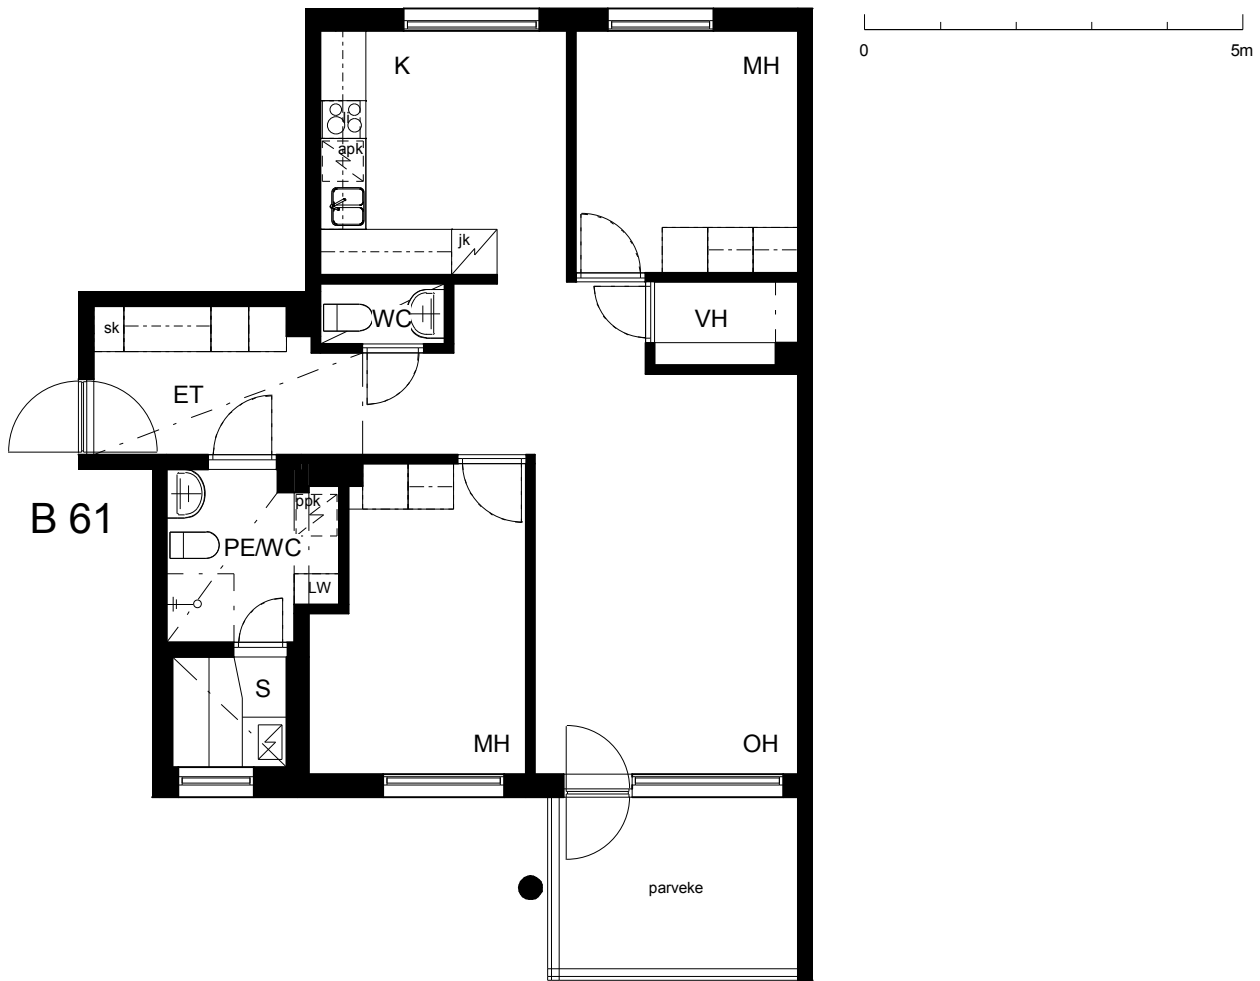

**Kohteen tiedot:**

Yhtiö: As Oy Tampereen Pellavanliikka  
 Katuosoite: Tampellan Esplanadi 8  
 Postitoimipaikka: 33100 Tampere

Huoneiston tunnus: B 61  
 Huoneistotyyppi: 3 h + k + s + p  
 Huoneiston pinta-ala: 75.0 m<sup>2</sup>  
 Kerrossijainti: 7.krs/8.krs

**Pohjapiirros**

1:100

**B 61 Sijainti**

Tampellan Esplanadi