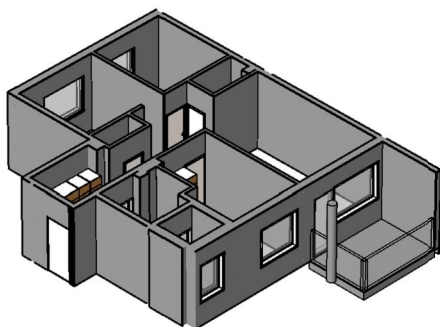

**Kohteen tiedot:**

Yhtiö: As Oy Tampereen Pellavanliikka  
 Katuosoite: Tampellan Esplanadi 8  
 Postitoimipaikka: 33100 Tampere

Huoneiston tunnus: B 61  
 Huoneistotyyppi: 3 h + k + s + p  
 Huoneiston pinta-ala: 75.0 m<sup>2</sup>  
 Kerrossijainti: 7.krs/8.krs

**Pohjapiirros**

1:100

**B 61 Sijainti**

Tampellan Esplanadi