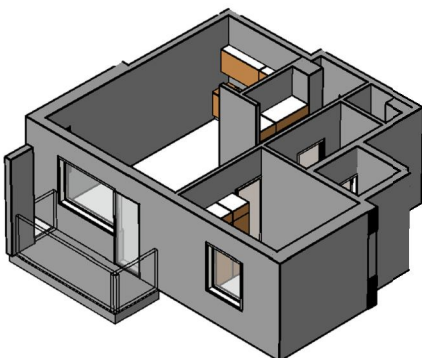

Kohteen tiedot:

Yhtiö: As Oy Tampereen Pellavanliikka
Katuosoite: Tampellan Esplanadi 8
Postitoimipaikka: 33100 Tampere

Huoneiston tunnus: B 60
Huoneistotyyppi: 2 h + k + s + p
Huoneiston pinta-ala: 52.0 m²
Kerrossijainti: 7.krs/8.krs

Pohjapiirros

1:100

**B 60 Sijainti**

Tampellan Esplanadi