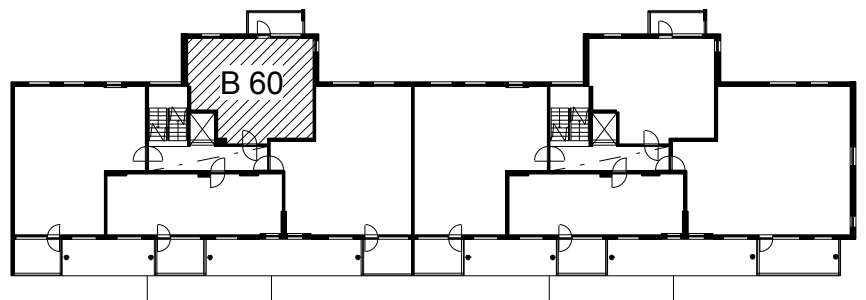

Kohteen tiedot:

Yhtiö: As Oy Tampereen Pellavanliikka
Katuosoite: Tampellan Esplanadi 8
Postitoimipaikka: 33100 Tampere

Huoneiston tunnus: B 60
Huoneistotyyppi: 2 h + k + s + p
Huoneiston pinta-ala: 52.0 m²
Kerrossijainti: 7.krs/8.krs

Pohjapiirros

1:100

**B 60 Sijainti**

Tampellan Esplanadi