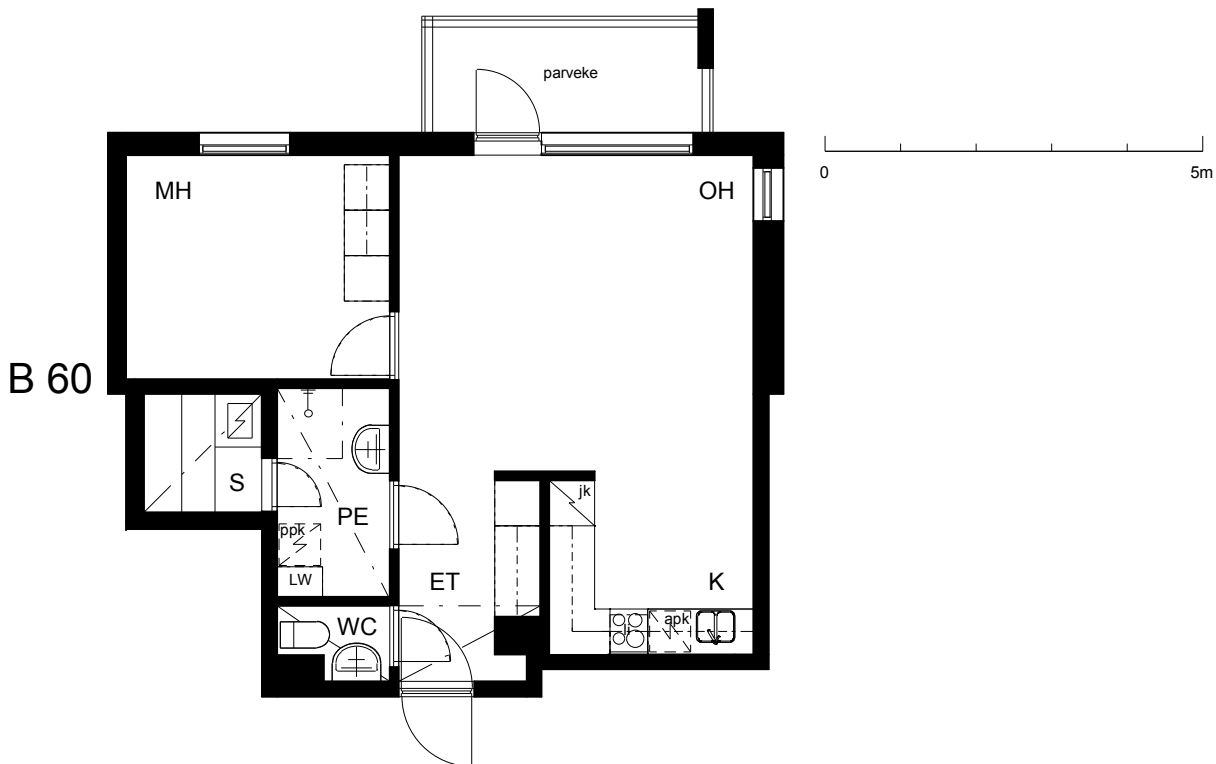

Kohteen tiedot:

Yhtiö: As Oy Tampereen Pellavanliikka
Katuosoite: Tampellan Esplanadi 8
Postitoimipaikka: 33100 Tampere

Huoneiston tunnus: B 60
Huoneistotyyppi: 2 h + k + s + p
Huoneiston pinta-ala: 52.0 m²
Kerrossijainti: 7.krs/8.krs

Pohjapiirros

1:100

**B 60 Sijainti**

Tampellan Esplanadi