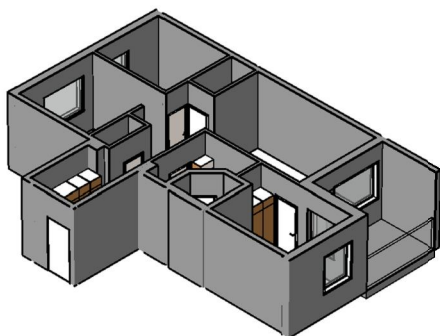

Kohteen tiedot:

Yhtiö: As Oy Tampereen Pellavanliikka
 Katuosoite: Tampellan Esplanadi 8
 Postitoimipaikka: 33100 Tampere

Huoneiston tunnus: B 56
 Huoneistotyyppi: 3 h + k + s + p
 Huoneiston pinta-ala: 75.5 m²
 Kerrossijainti: 6.krs/8.krs

Pohjapiirros

1:100

B 56 Sijainti

Tampellan Esplanadi