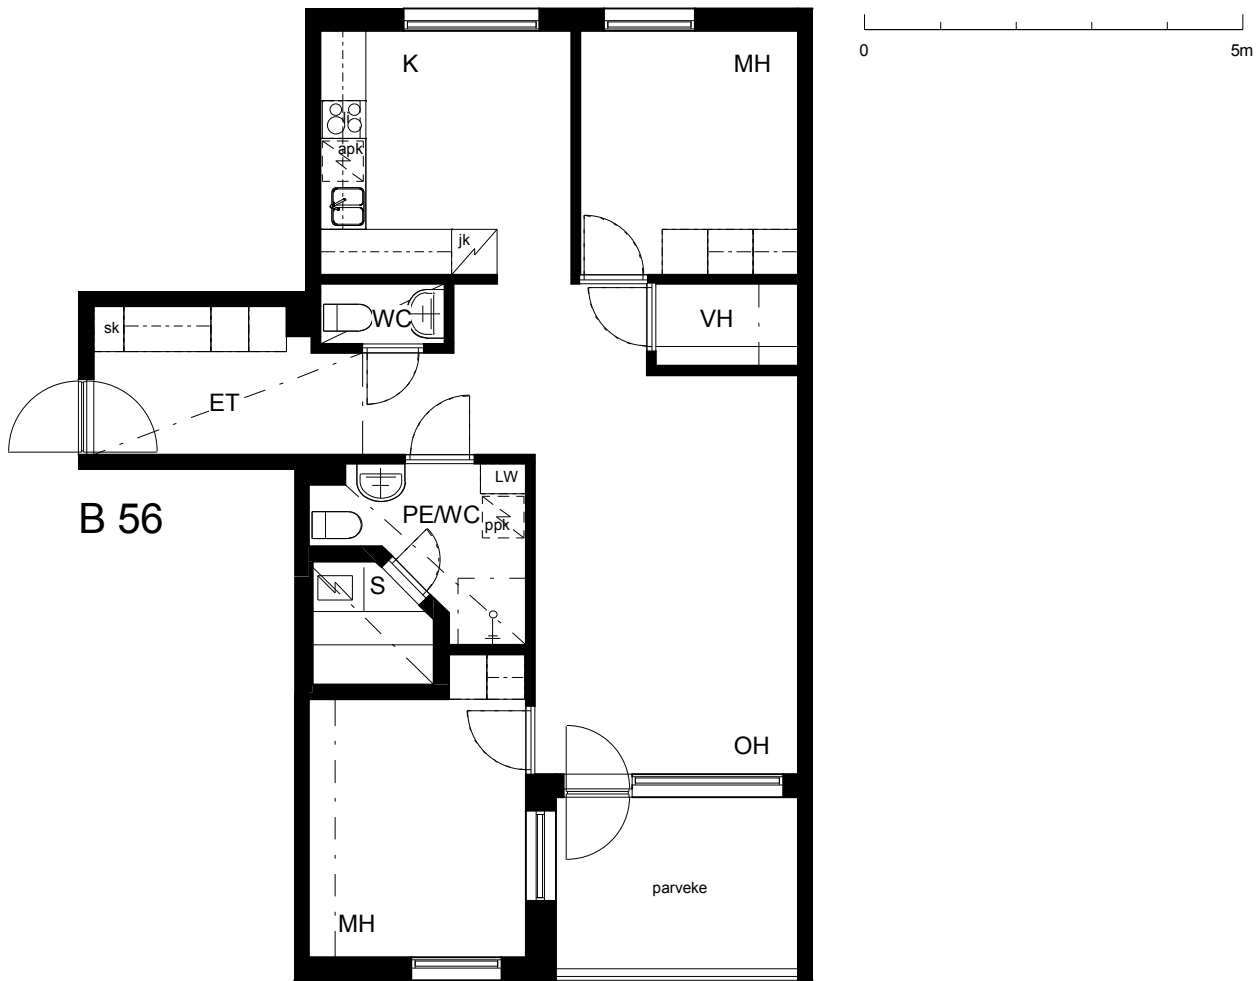

Kohteen tiedot:

Yhtiö: As Oy Tampereen Pellavanliikka
 Katuosoite: Tampellan Esplanadi 8
 Postitoimipaikka: 33100 Tampere

Huoneiston tunnus: B 56
 Huoneistotyyppi: 3 h + k + s + p
 Huoneiston pinta-ala: 75.5 m²
 Kerrossijainti: 6.krs/8.krs

Pohjapiirros

1:100

B 56 Sijainti

Tampellan Esplanadi