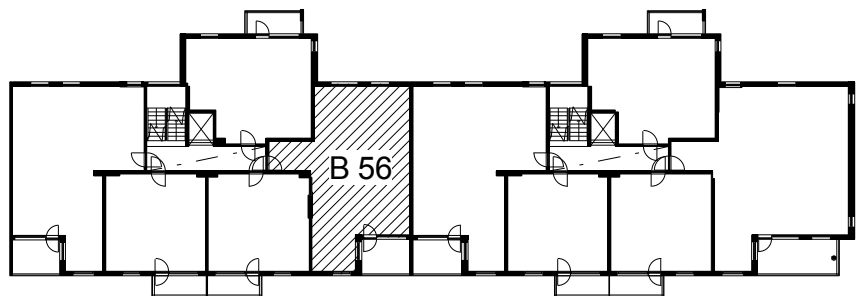

Kohteen tiedot:

Yhtiö: As Oy Tampereen Pellavanliikka
 Katuosoite: Tampellan Esplanadi 8
 Postitoimipaikka: 33100 Tampere

Huoneiston tunnus: B 56
 Huoneistotyyppi: 3 h + k + s + p
 Huoneiston pinta-ala: 75.5 m²
 Kerrossijainti: 6.krs/8.krs

Pohjapiirros

1:100

B 56 Sijainti

Tampellan Esplanadi