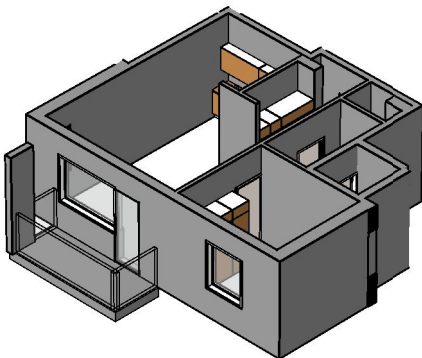

Kohteen tiedot:

Yhtiö: As Oy Tampereen Pellavanliikka
 Katuosoite: Tampellan Esplanadi 8
 Postitoimipaikka: 33100 Tampere

Huoneiston tunnus: B 55
 Huoneistotyyppi: 2 h + k + s + p
 Huoneiston pinta-ala: 52.0 m²
 Kerrossijainti: 6.krs/8.krs

Pohjapiirros

1:100

B 55 Sijainti

Tampellan Esplanadi