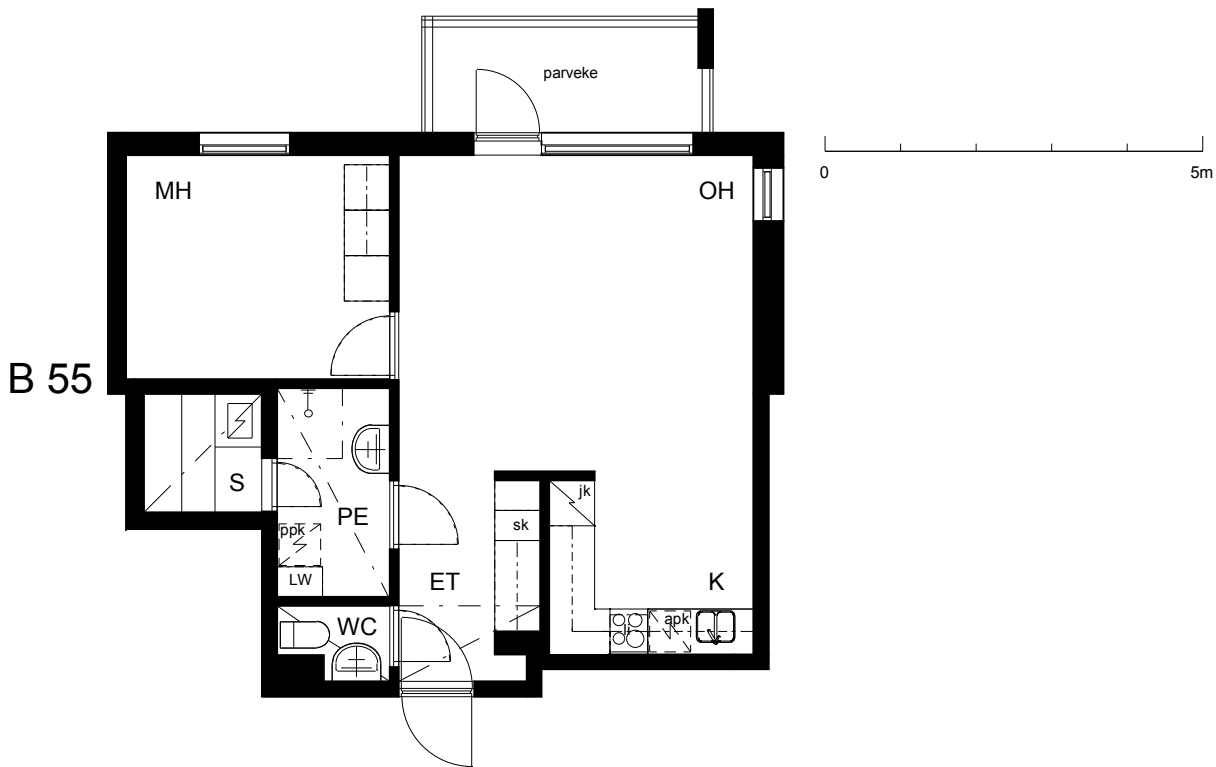

Kohteen tiedot:

Yhtiö: As Oy Tampereen Pellavanliikka
 Katuosoite: Tampellan Esplanadi 8
 Postitoimipaikka: 33100 Tampere

Huoneiston tunnus: B 55
 Huoneistotyyppi: 2 h + k + s + p
 Huoneiston pinta-ala: 52.0 m²
 Kerrossijainti: 6.krs/8.krs

Pohjapiirros

1:100

B 55 Sijainti

Tampellan Esplanadi