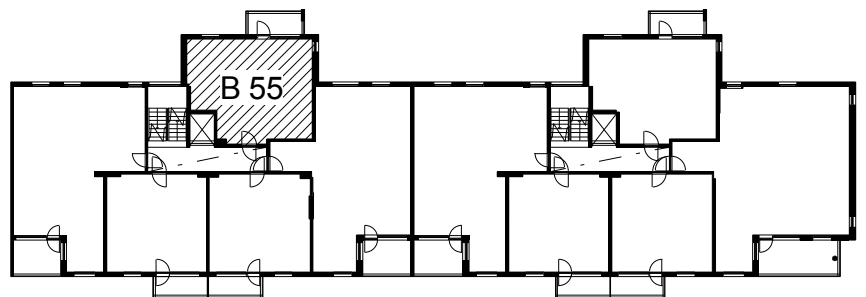

Kohteen tiedot:

Yhtiö: As Oy Tampereen Pellavanliikka
 Katuosoite: Tampellan Esplanadi 8
 Postitoimipaikka: 33100 Tampere

Huoneiston tunnus: B 55
 Huoneistotyyppi: 2 h + k + s + p
 Huoneiston pinta-ala: 52.0 m²
 Kerrossijainti: 6.krs/8.krs

Pohjapiirros

1:100

B 55 Sijainti

Tampellan Esplanadi