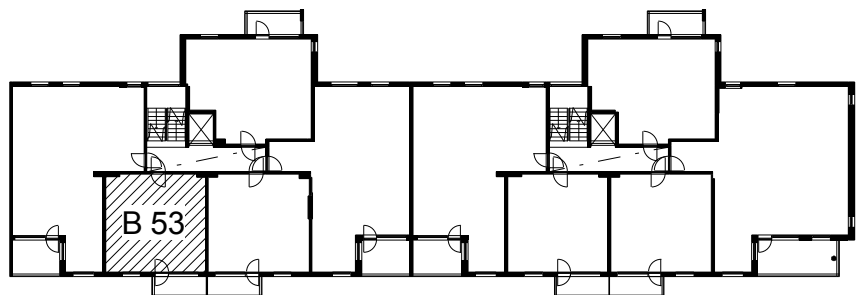

Kohteen tiedot:

Yhtiö: As Oy Tampereen Pellavanliikka
Katuosoite: Tampellan Esplanadi 8
Postitoimipaikka: 33100 Tampere

Huoneiston tunnus: B 53
Huoneistotyyppi: 2 h + kk + s + p
Huoneiston pinta-ala: 42.5 m²
Kerrossijainti: 5.krs/8.krs

Pohjapiirros

1:100

B 53

B 53 Sijainti

Tampellan Esplanadi