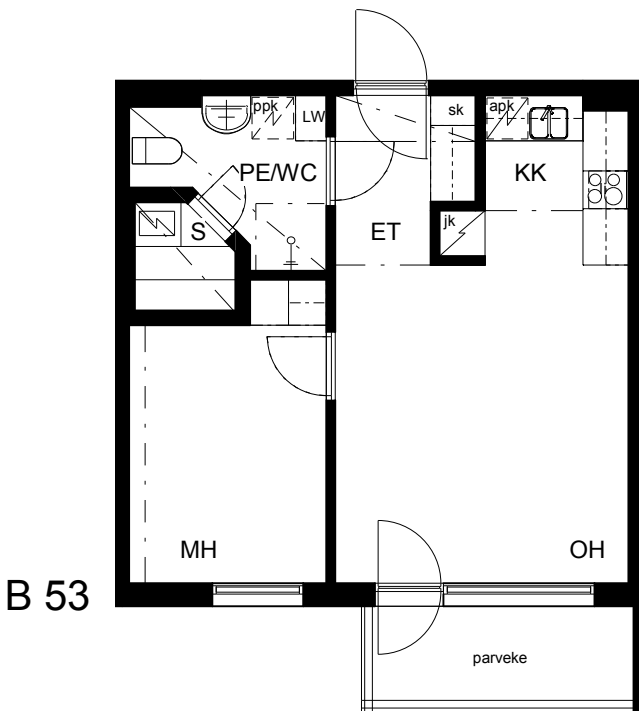

Kohteen tiedot:

Yhtiö: As Oy Tampereen Pellavanliikka
Katuosoite: Tampellan Esplanadi 8
Postitoimipaikka: 33100 Tampere

Huoneiston tunnus: B 53
Huoneistotyyppi: 2 h + kk + s + p
Huoneiston pinta-ala: 42.5 m²
Kerrossijainti: 5.krs/8.krs

Pohjapiirros

1:100

B 53

B 53 Sijainti

Tampellan Esplanadi