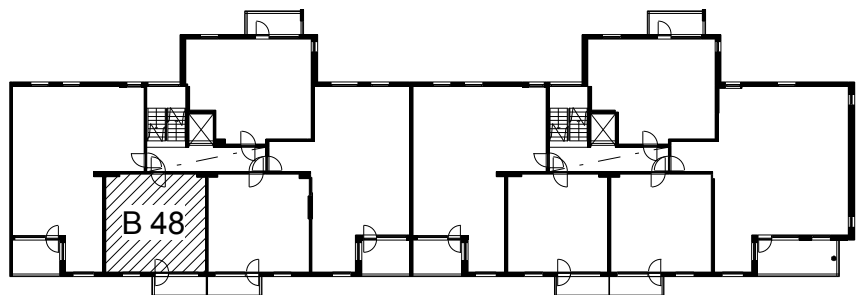

Kohteen tiedot:

Yhtiö: As Oy Tampereen Pellavanliikka
Katuosoite: Tampellan Esplanadi 8
Postitoimipaikka: 33100 Tampere

Huoneiston tunnus: B 48
Huoneistotyyppi: 2 h + kk + s + p
Huoneiston pinta-ala: 42.5 m²
Kerrossijainti: 4.krs/8.krs

Pohjapiirros

1:100

**B 48 Sijainti**

Tampellan Esplanadi