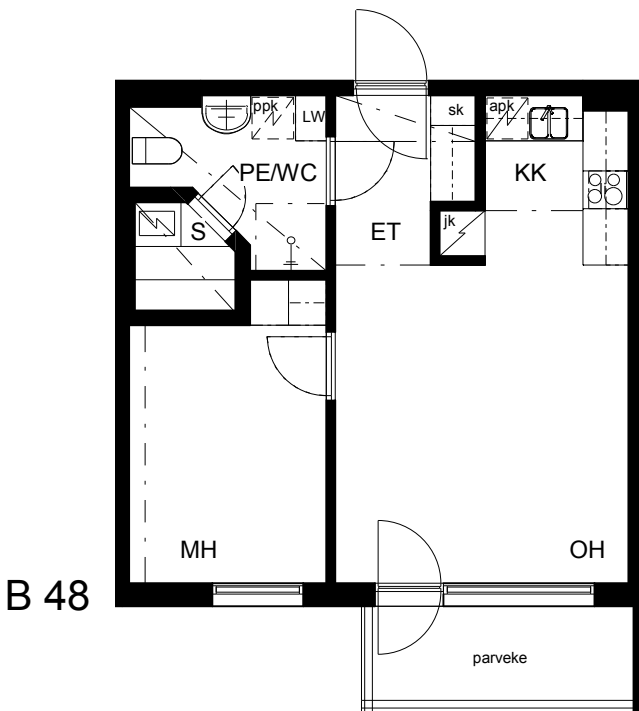

Kohteen tiedot:

Yhtiö: As Oy Tampereen Pellavanliikka
Katuosoite: Tampellan Esplanadi 8
Postitoimipaikka: 33100 Tampere

Huoneiston tunnus: B 48
Huoneistotyyppi: 2 h + kk + s + p
Huoneiston pinta-ala: 42.5 m²
Kerrossijainti: 4.krs/8.krs

Pohjapiirros

1:100

**B 48 Sijainti**

Tampellan Esplanadi