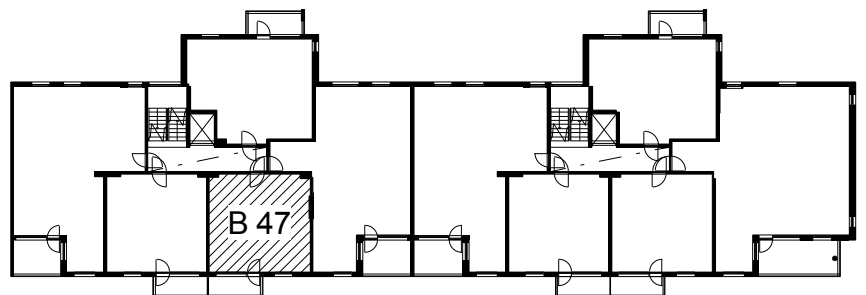

Kohteen tiedot:

Yhtiö: As Oy Tampereen Pellavanliikka
Katuosoite: Tampellan Esplanadi 8
Postitoimipaikka: 33100 Tampere

Huoneiston tunnus: B 47
Huoneistotyyppi: 2 h + kk + s + p
Huoneiston pinta-ala: 42.5 m²
Kerrossijainti: 4.krs/8.krs

Pohjapiirros

1:100

**B 47 Sijainti**

Tampellan Esplanadi