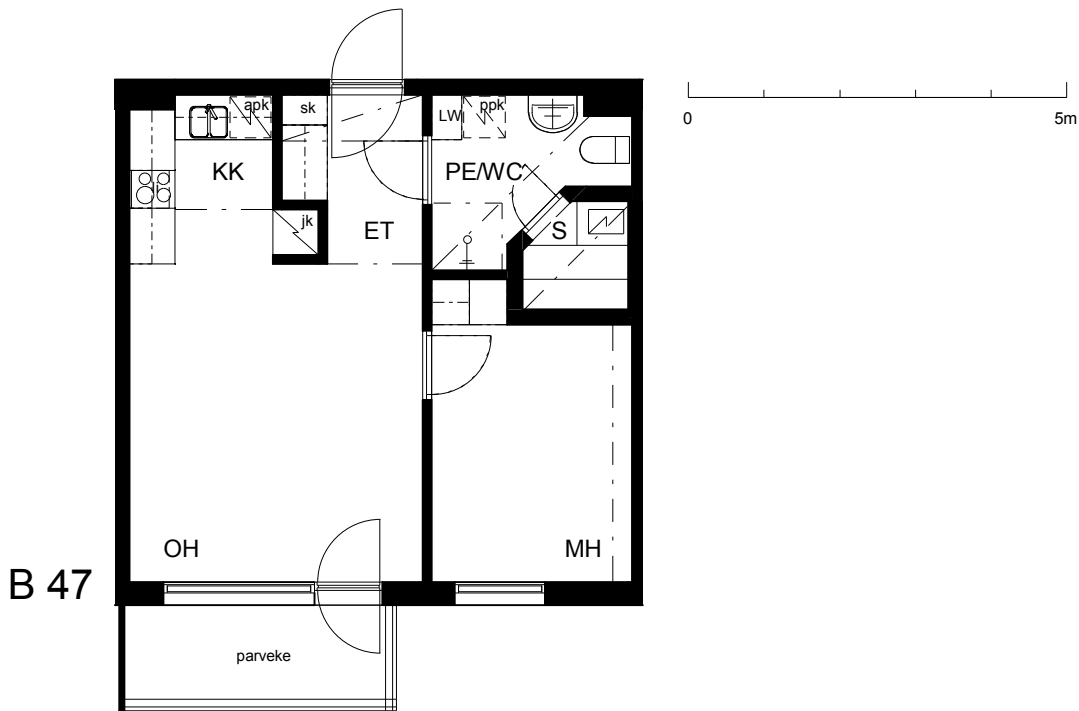

Kohteen tiedot:

Yhtiö: As Oy Tampereen Pellavanliikka
Katuosoite: Tampellan Esplanadi 8
Postitoimipaikka: 33100 Tampere

Huoneiston tunnus: B 47
Huoneistotyyppi: 2 h + kk + s + p
Huoneiston pinta-ala: 42.5 m²
Kerrossijainti: 4.krs/8.krs

Pohjapiirros

1:100

**B 47 Sijainti**

Tampellan Esplanadi