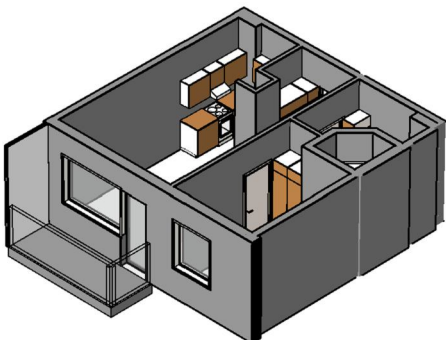

Kohteen tiedot:

Yhtiö: As Oy Tampereen Pellavanliikka
Katuosoite: Tampellan Esplanadi 8
Postitoimipaikka: 33100 Tampere

Huoneiston tunnus: B 47
Huoneistotyyppi: 2 h + kk + s + p
Huoneiston pinta-ala: 42.5 m²
Kerrossijainti: 4.krs/8.krs

Pohjapiirros

1:100

B 47 Sijainti

Tampellan Esplanadi