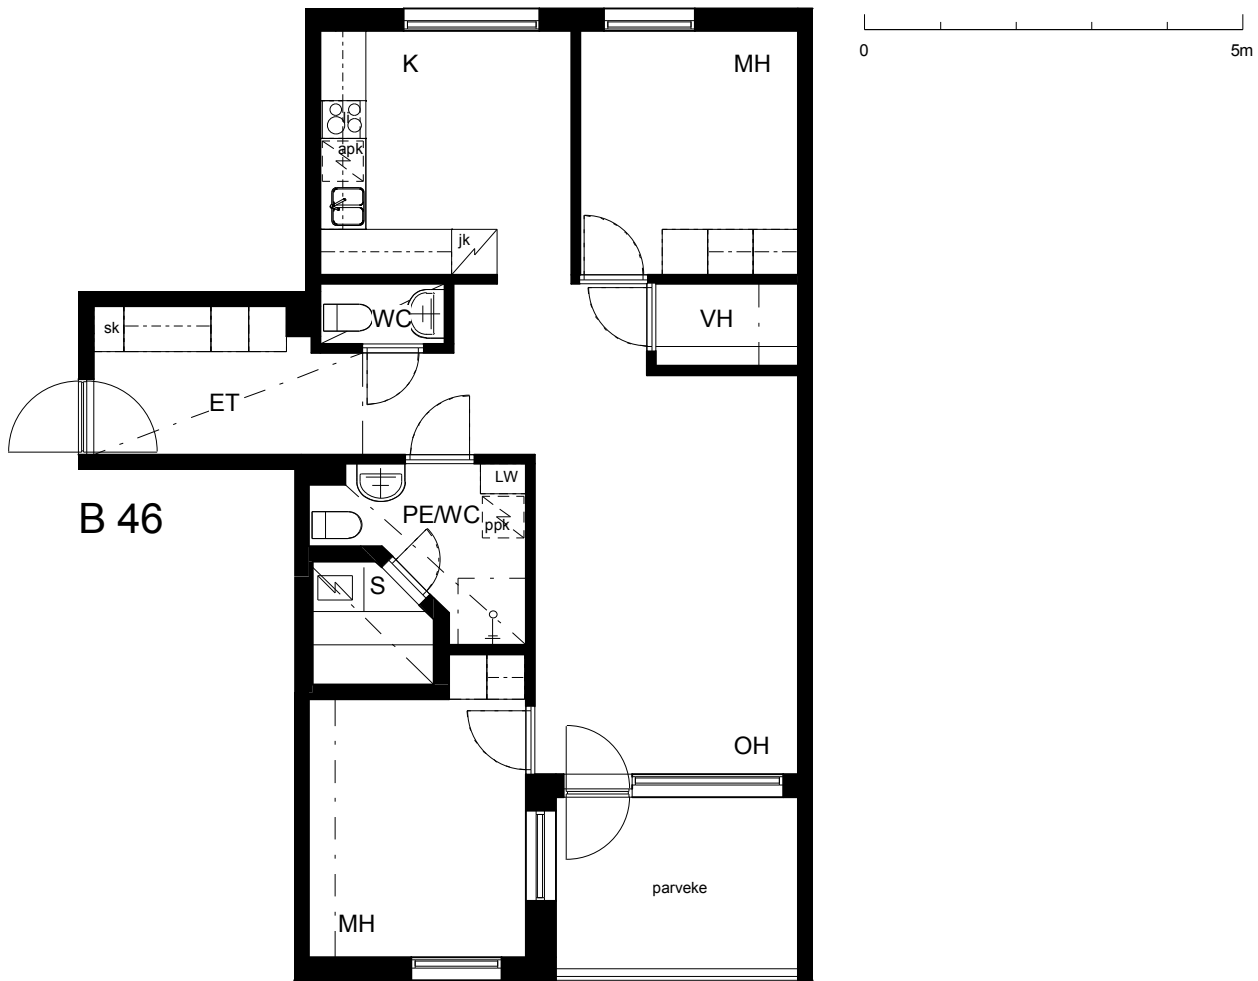

Kohteen tiedot:

Yhtiö: As Oy Tampereen Pellavanliikka
 Katuosoite: Tampellan Esplanadi 8
 Postitoimipaikka: 33100 Tampere

Huoneiston tunnus: B 46
 Huoneistotyyppi: 3 h + k + s + p
 Huoneiston pinta-ala: 75.5 m²
 Kerrossijainti: 4.krs/8.krs

Pohjapiirros

1:100

B 46 Sijainti

Tampellan Esplanadi