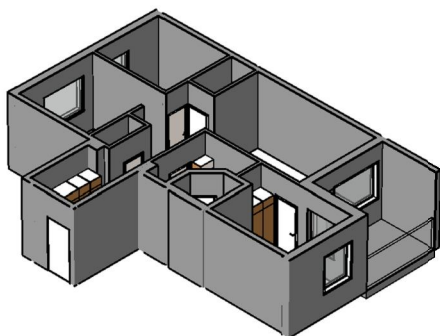

Kohteen tiedot:

Yhtiö: As Oy Tampereen Pellavanliikka
Katuosoite: Tampellan Esplanadi 8
Postitoimipaikka: 33100 Tampere

Huoneiston tunnus: B 46
Huoneistotyyppi: 3 h + k + s + p
Huoneiston pinta-ala: 75.5 m²
Kerrossijainti: 4.krs/8.krs

Pohjapiirros

1:100

B 46 Sijainti

Tampellan Esplanadi