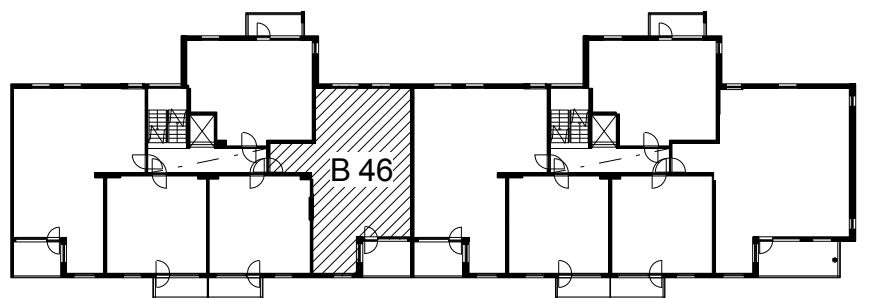

Kohteen tiedot:

Yhtiö: As Oy Tampereen Pellavanliikka
 Katuosoite: Tampellan Esplanadi 8
 Postitoimipaikka: 33100 Tampere

Huoneiston tunnus: B 46
 Huoneistotyyppi: 3 h + k + s + p
 Huoneiston pinta-ala: 75.5 m²
 Kerrossijainti: 4.krs/8.krs

Pohjapiirros

1:100

B 46 Sijainti

Tampellan Esplanadi