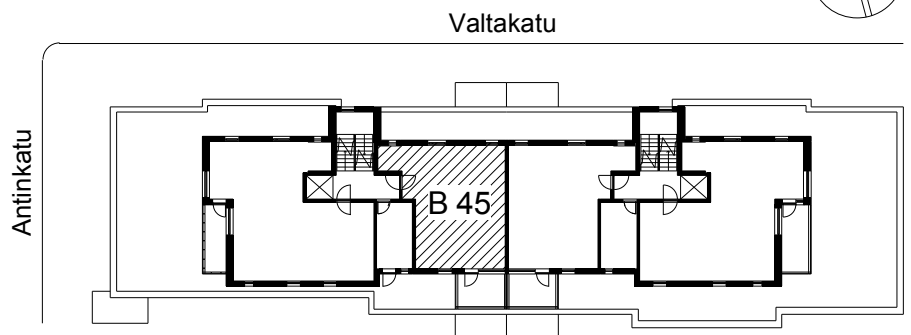

Kohteen tiedot:

Yhtiö: K Oy Porin Valta-Antti
 Katuosoite: Valtakatu 8
 Postitoimipaikka: 28100 PORI

Huoneiston tunnus: B 45
 Huoneistotyyppi: 2 h + kk + s + p
 Huoneiston pinta-ala: 54.0 m²
 Kerrossijainti: 6.krs/6.krs

Pohjapiirros

1:100

B 45 Sijainti