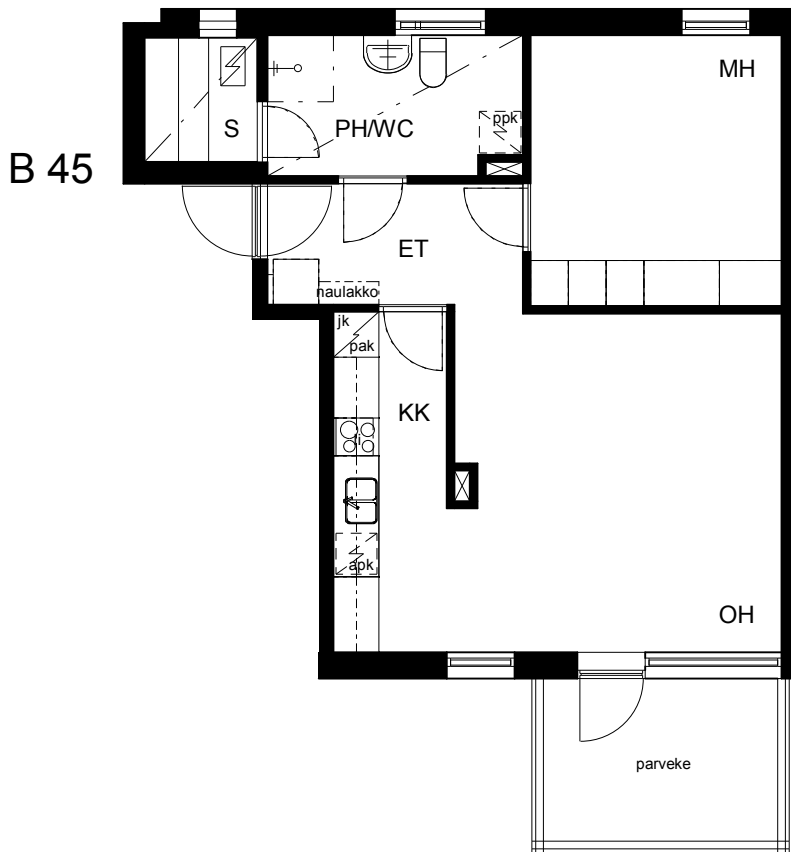

Kohteen tiedot:

Yhtiö: K Oy Porin Valta-Antti
 Katuosoite: Valtakatu 8
 Postitoimipaikka: 28100 PORI

Huoneiston tunnus: B 45
 Huoneistotyyppi: 2 h + kk + s + p
 Huoneiston pinta-ala: 54.0 m²
 Kerrossijainti: 6.krs/6.krs

Pohjapiirros

1:100

B 45 Sijainti