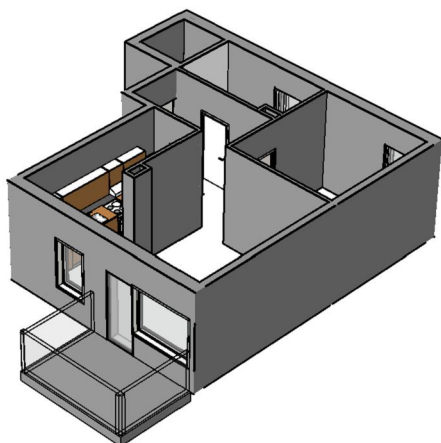

Kohteen tiedot:

Yhtiö: K Oy Porin Valta-Antti
 Katuosoite: Valtakatu 8
 Postitoimipaikka: 28100 PORI

Huoneiston tunnus: B 45
 Huoneistotyyppi: 2 h + kk + s + p
 Huoneiston pinta-ala: 54.0 m²
 Kerrossijainti: 6.krs/6.krs

Pohjapiirros

1:100

B 45 Sijainti