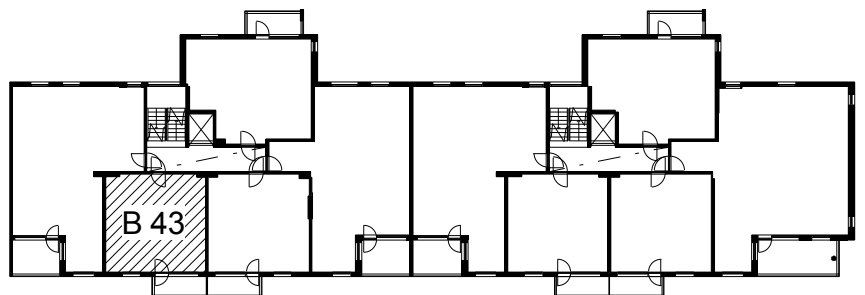

Kohteen tiedot:

Yhtiö: As Oy Tampereen Pellavanliikka
 Katuosoite: Tampellan Esplanadi 8
 Postitoimipaikka: 33100 Tampere

Huoneiston tunnus: B 43
 Huoneistotyyppi: 2 h + kk + s + p
 Huoneiston pinta-ala: 42.5 m²
 Kerrossijainti: 3.krs/8.krs

Pohjapiirros

1:100

B 43 Sijainti

Tampellan Esplanadi