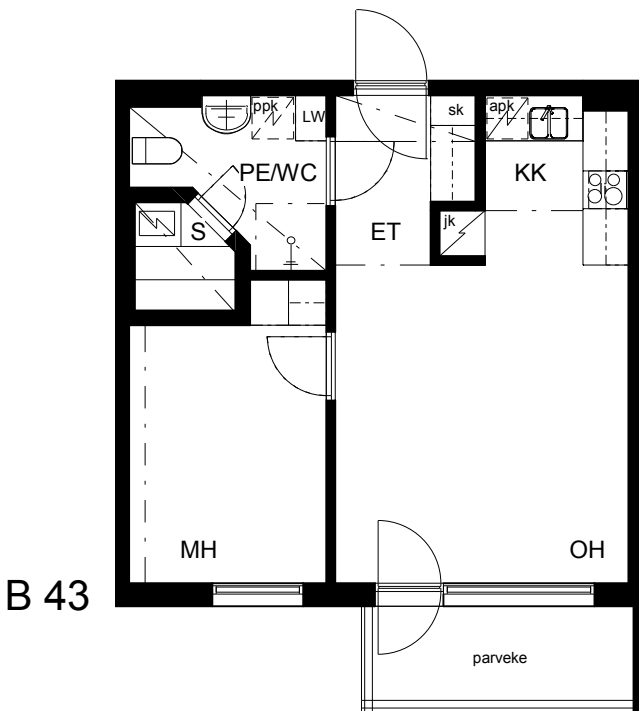

Kohteen tiedot:

Yhtiö: As Oy Tampereen Pellavanliikka
 Katuosoite: Tampellan Esplanadi 8
 Postitoimipaikka: 33100 Tampere

Huoneiston tunnus: B 43
 Huoneistotyyppi: 2 h + kk + s + p
 Huoneiston pinta-ala: 42.5 m²
 Kerrossijainti: 3.krs/8.krs

Pohjapiirros

1:100

B 43 Sijainti

Tampellan Esplanadi