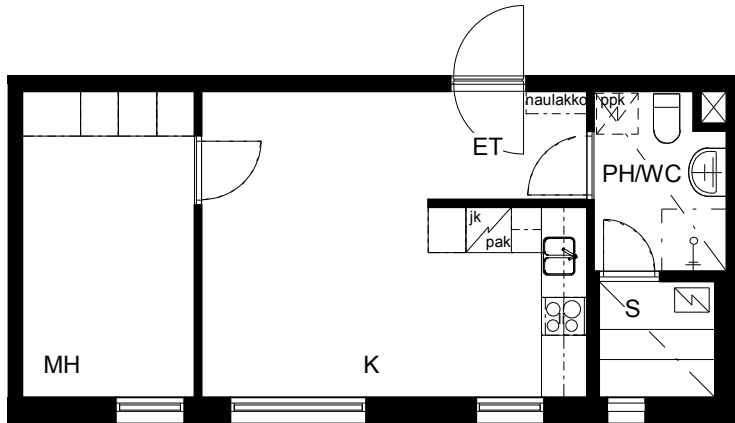

Kohteen tiedot:

Yhtiö: K Oy Porin Valta-Antti
 Katuosoite: Valtakatu 8
 Postitoimipaikka: 28100 PORI

Huoneiston tunnus: B 42
 Huoneistotyyppi: 1 h + k + s
 Huoneiston pinta-ala: 38.0 m²
 Kerrossijainti: 5.krs/6.krs

Pohjapiirros

1:100

B 42

B 42 Sijainti