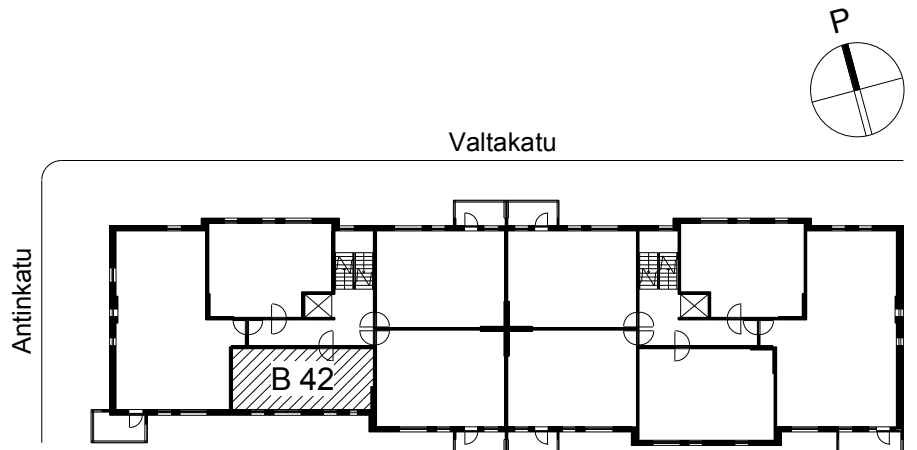

Kohteen tiedot:

Yhtiö: K Oy Porin Valta-Antti
 Katuosoite: Valtakatu 8
 Postitoimipaikka: 28100 PORI

Huoneiston tunnus: B 42
 Huoneistotyyppi: 1 h + k + s
 Huoneiston pinta-ala: 38.0 m²
 Kerrossijainti: 5.krs/6.krs

Pohjapiirros

1:100

B 42

B 42 Sijainti