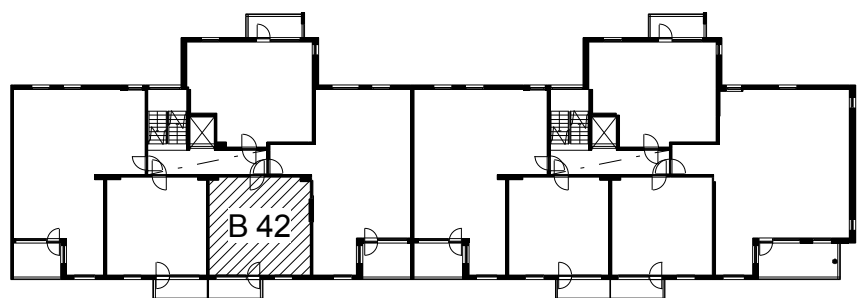

Kohteen tiedot:

Yhtiö: As Oy Tampereen Pellavanliikka
 Katuosoite: Tampellan Esplanadi 8
 Postitoimipaikka: 33100 Tampere

Huoneiston tunnus: B 42
 Huoneistotyyppi: 2 h + kk + s + p
 Huoneiston pinta-ala: 42.5 m²
 Kerrossijainti: 3.krs/8.krs

Pohjapiirros

1:100

B 42 Sijainti

Tampellan Esplanadi