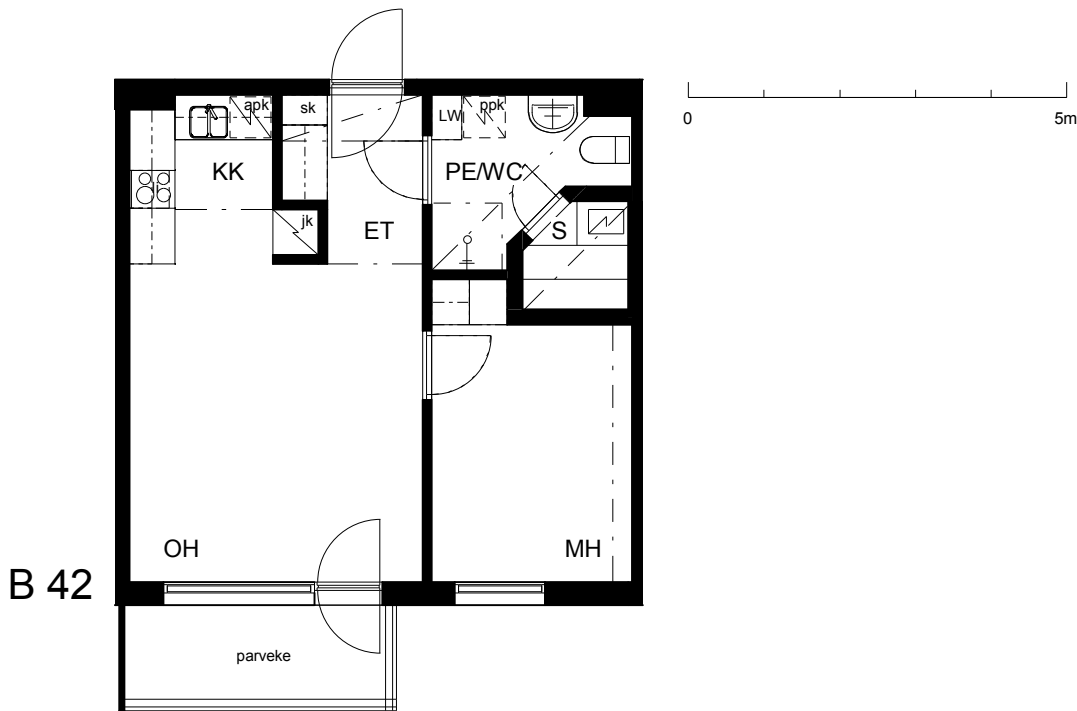

Kohteen tiedot:

Yhtiö: As Oy Tampereen Pellavanliikka
 Katuosoite: Tampellan Esplanadi 8
 Postitoimipaikka: 33100 Tampere

Huoneiston tunnus: B 42
 Huoneistotyyppi: 2 h + kk + s + p
 Huoneiston pinta-ala: 42.5 m²
 Kerrossijainti: 3.krs/8.krs

Pohjapiirros

1:100

B 42 Sijainti

Tampellan Esplanadi