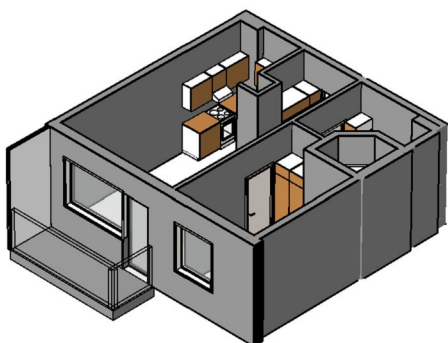

Kohteen tiedot:

Yhtiö: As Oy Tampereen Pellavanliikka
Katuosoite: Tampellan Esplanadi 8
Postitoimipaikka: 33100 Tampere

Huoneiston tunnus: B 42
Huoneistotyyppi: 2 h + kk + s + p
Huoneiston pinta-ala: 42.5 m²
Kerrossijainti: 3.krs/8.krs

Pohjapiirros

1:100

B 42 Sijainti

Tampellan Esplanadi