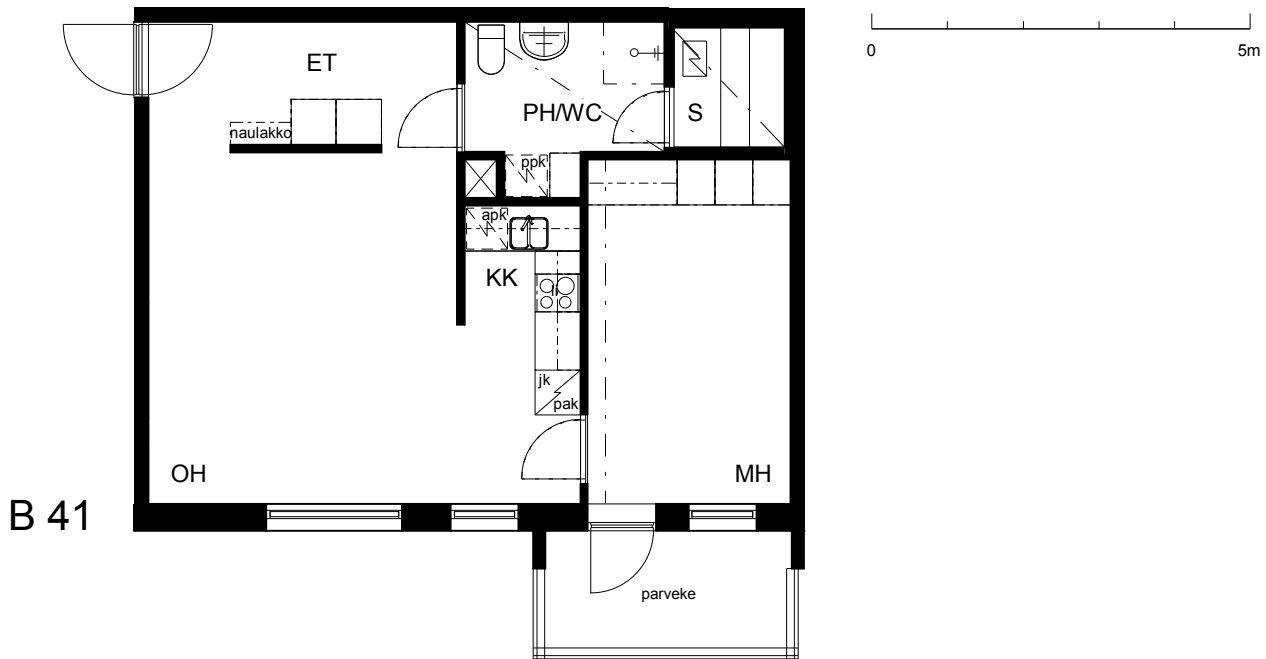

Kohteen tiedot:

Yhtiö: K Oy Porin Valta-Antti
 Katuosoite: Valtakatu 8
 Postitoimipaikka: 28100 PORI

Huoneiston tunnus: B 41
 Huoneistotyyppi: 2 h + kk + s + p
 Huoneiston pinta-ala: 54.0 m²
 Kerrossijainti: 5.krs/6.krs

Pohjapiirros

1:100

B 41