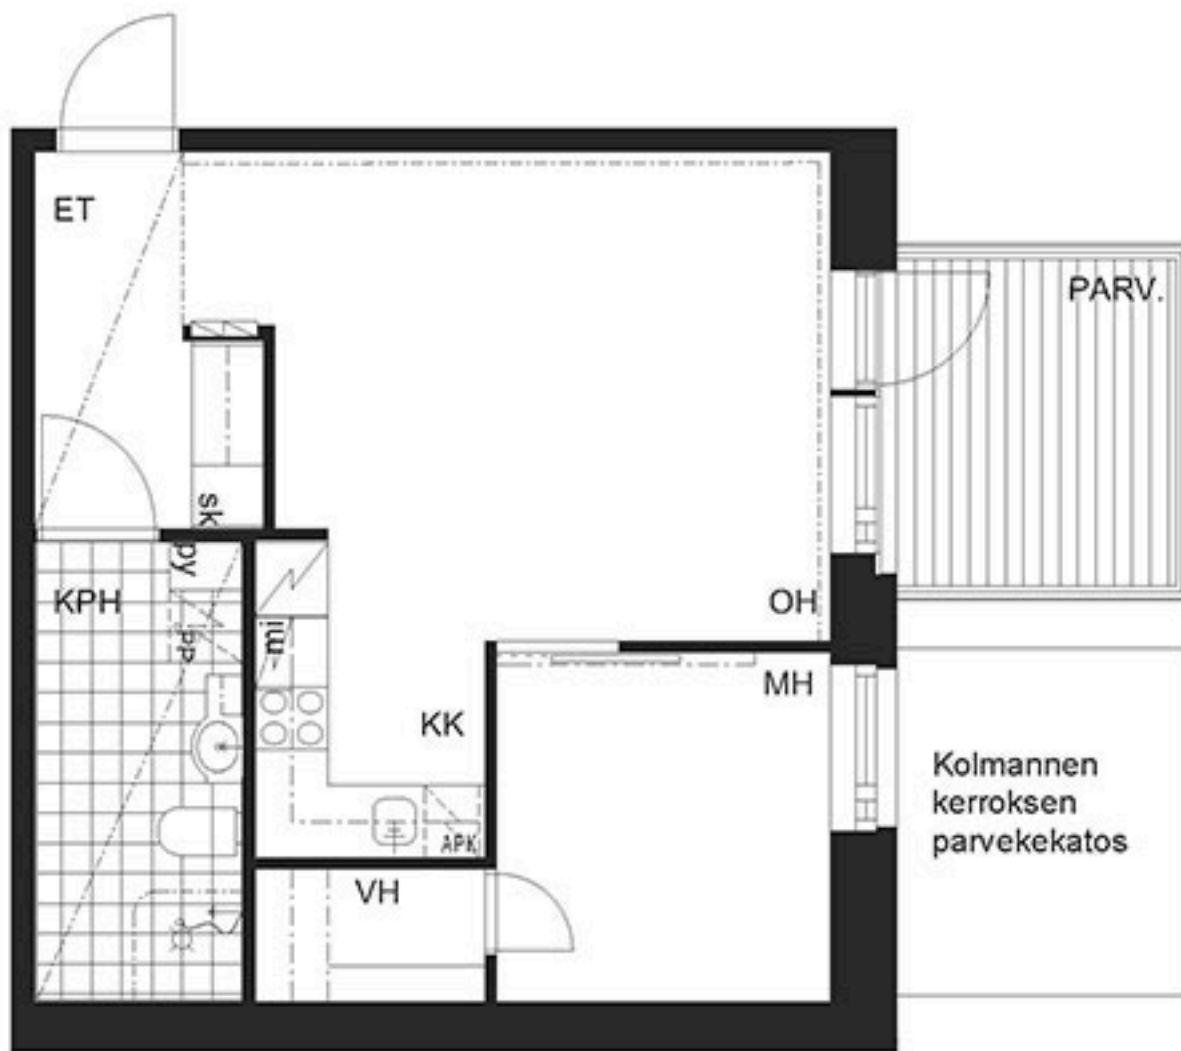

Kohteen tiedot:

Yhtiö: Koy Ratinanraitti
 Katuosoite: Voimakatu 9
 Postitoimipaikka: 33100 TAMPERE

Huoneiston tunnus: B38
 Huoneistotyyppi: 2h+kk+lasitettu parveke
 Huoneiston pinta-ala: 46,5 m²
 Kerrossijainti: 4.krs / 6.krs

Pohjapiirros
 1:100

B38

B38 SIJAINTI
 4.KRS

RATINANRAITTI

VOIMAKATU