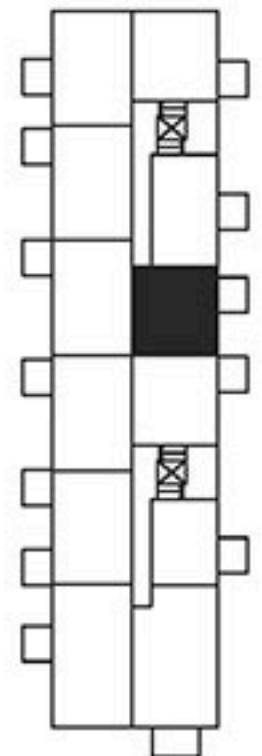

Kohteen tiedot:

Yhtiö: Koy Ratinanraitti
 Katuosoite: Voimakatu 9
 Postitoimipaikka: 33100 TAMPERE

Huoneiston tunnus: B38
 Huoneistotyyppi: 2h+kk+lasitettu parveke
 Huoneiston pinta-ala: 46,5 m²
 Kerrossijainti: 4.krs / 6.krs

Pohjapiirros
 1:100

B38

B38 SIJAINTI
 4.KRS

RATINANRAITTI

VOIMAKATU