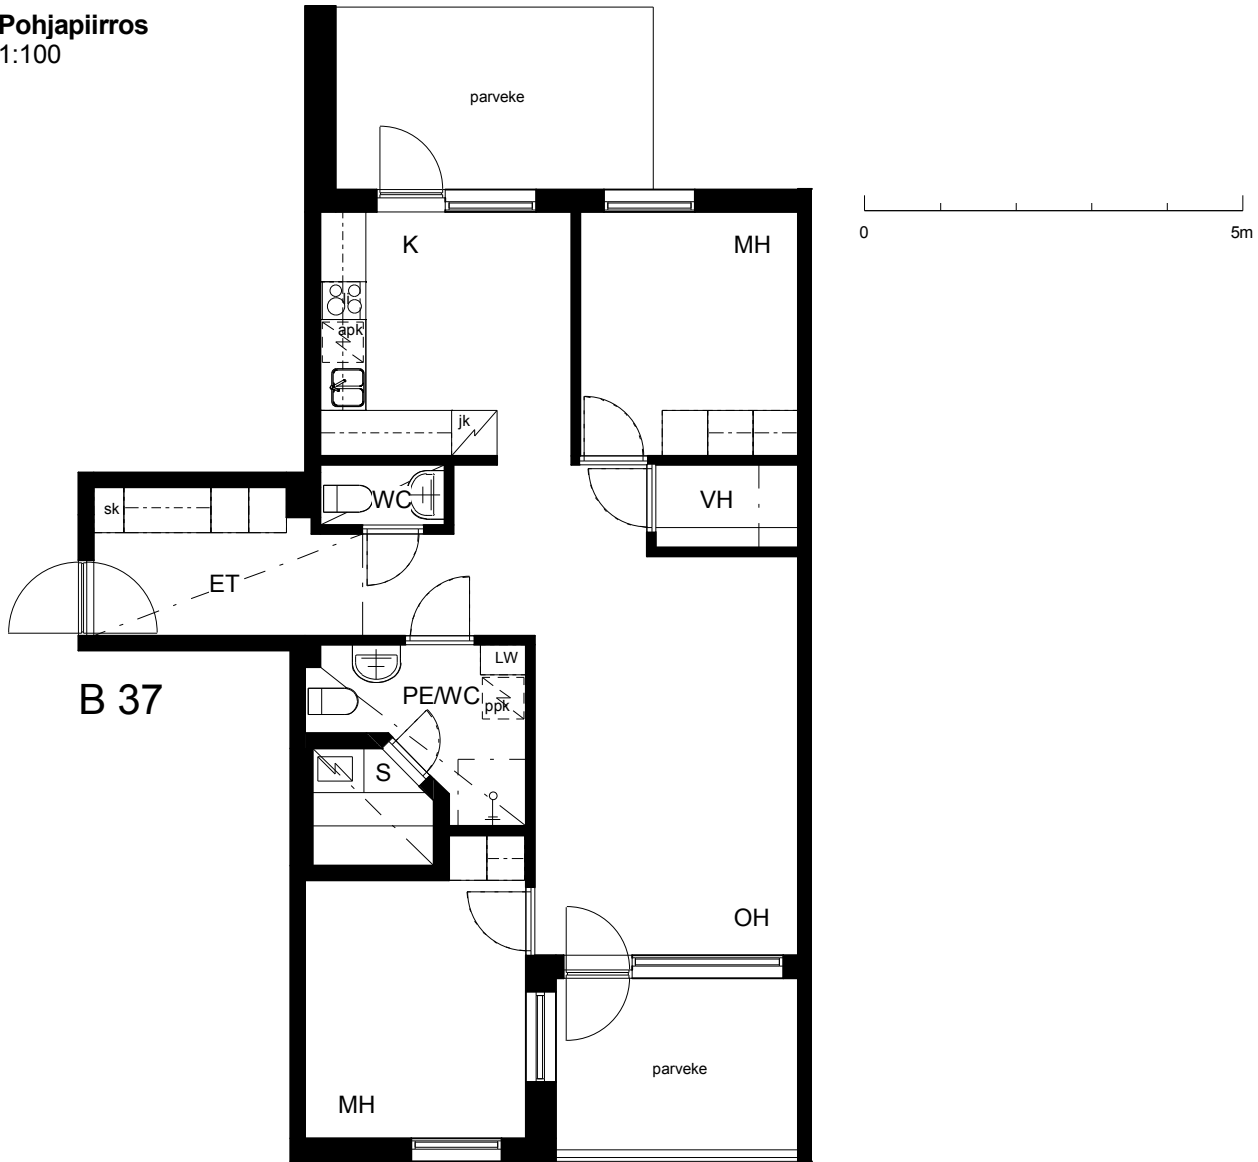

Kohteen tiedot:

Yhtiö: As Oy Tampereen Pellavanliikka
Katuosoite: Tampellan Esplanadi 8
Postitoimipaikka: 33100 Tampere

Huoneiston tunnus: B 37
Huoneistotyyppi: 3 h + k + s + p
Huoneiston pinta-ala: 75.5 m²
Kerrossijainti: 2.krs/8.krs

Pohjapiirros
1:100**B 37 Sijainti**

Tampellan Esplanadi