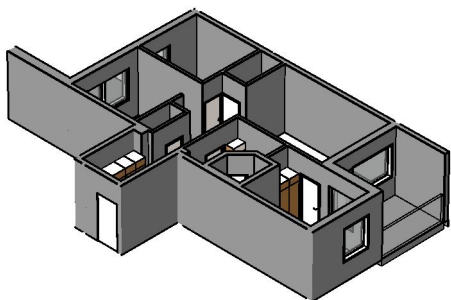

Kohteen tiedot:

Yhtiö: As Oy Tampereen Pellavanliikka
Katuosoite: Tampellan Esplanadi 8
Postitoimipaikka: 33100 Tampere

Huoneiston tunnus: B 37
Huoneistotyyppi: 3 h + k + s + p
Huoneiston pinta-ala: 75.5 m²
Kerrossijainti: 2.krs/8.krs

Pohjapiirros
1:100**B 37 Sijainti**

Tampellan Esplanadi