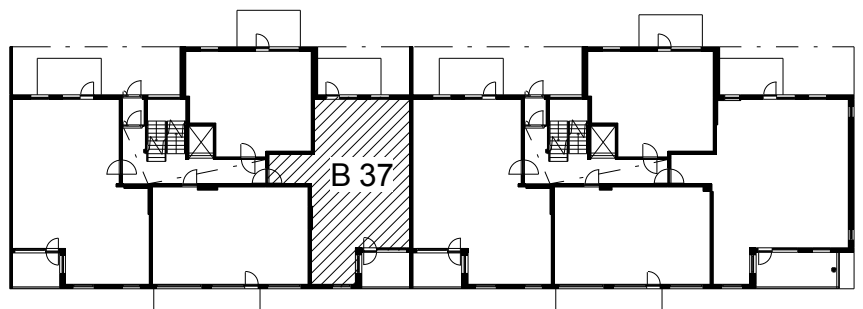

Kohteen tiedot:

Yhtiö: As Oy Tampereen Pellavanliikka
Katuosoite: Tampellan Esplanadi 8
Postitoimipaikka: 33100 Tampere

Huoneiston tunnus: B 37
Huoneistotyyppi: 3 h + k + s + p
Huoneiston pinta-ala: 75.5 m²
Kerrossijainti: 2.krs/8.krs

Pohjapiirros
1:100**B 37 Sijainti**

Tampellan Esplanadi