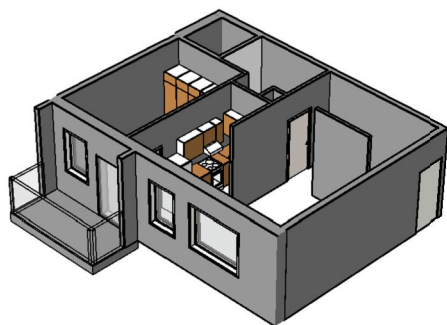

**Kohteen tiedot:**

Yhtiö: K Oy Porin Valta-Antti  
 Katuosoite: Valtakatu 8  
 Postitoimipaikka: 28100 PORI

Huoneiston tunnus: B 35  
 Huoneistotyyppi: 2 h + kk + s + p  
 Huoneiston pinta-ala: 54.0 m<sup>2</sup>  
 Kerrossijainti: 4.krs/6.krs

**Pohjapiirros**

1:100

B 35 Sijainti