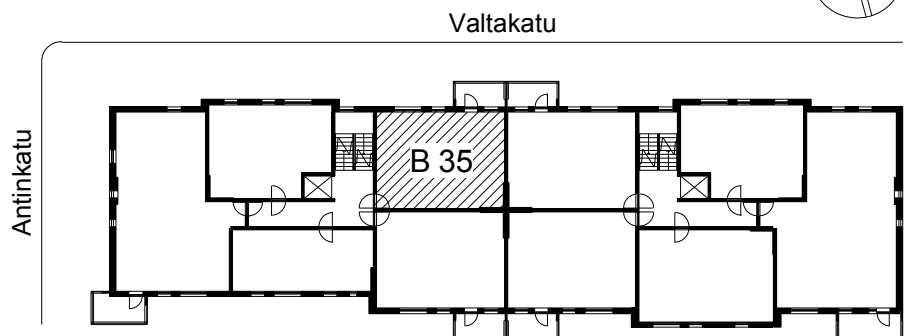

**Kohteen tiedot:**

Yhtiö: K Oy Porin Valta-Antti  
 Katuosoite: Valtakatu 8  
 Postitoimipaikka: 28100 PORI

Huoneiston tunnus: B 35  
 Huoneistotyyppi: 2 h + kk + s + p  
 Huoneiston pinta-ala: 54.0 m<sup>2</sup>  
 Kerrossijainti: 4.krs/6.krs

**Pohjapiirros**

1:100

B 35 Sijainti