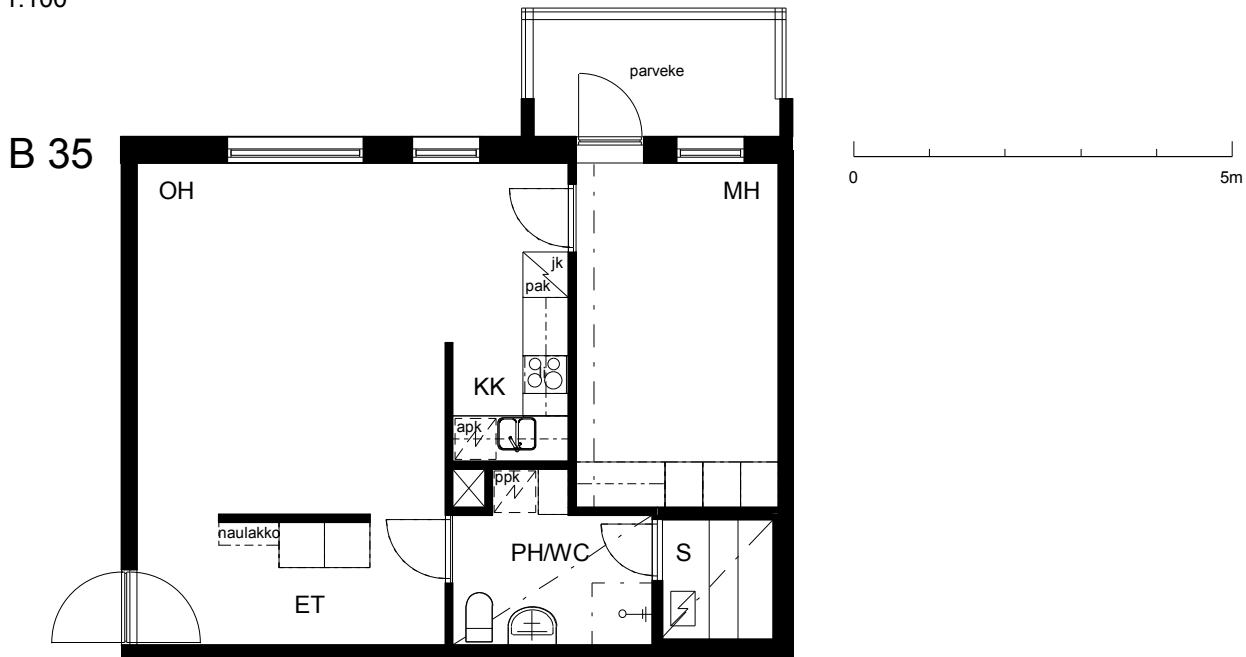

**Kohteen tiedot:**

Yhtiö: K Oy Porin Valta-Antti  
 Katuosoite: Valtakatu 8  
 Postitoimipaikka: 28100 PORI

Huoneiston tunnus: B 35  
 Huoneistotyyppi: 2 h + kk + s + p  
 Huoneiston pinta-ala: 54.0 m<sup>2</sup>  
 Kerrossijainti: 4.krs/6.krs

**Pohjapiirros**

1:100

B 35 Sijainti