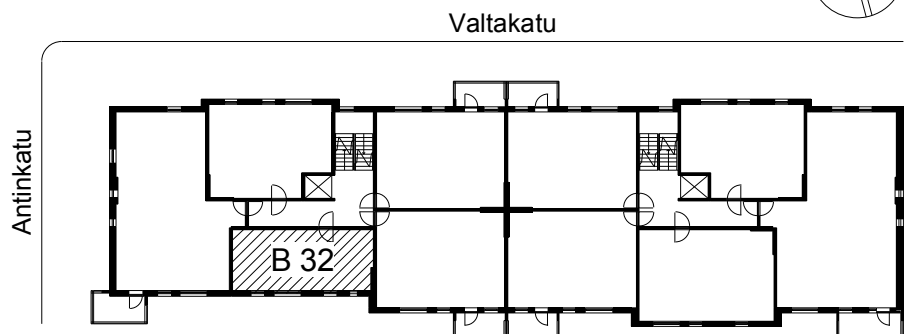

Kohteen tiedot:

Yhtiö: K Oy Porin Valta-Antti
 Katuosoite: Valtakatu 8
 Postitoimipaikka: 28100 PORI

Huoneiston tunnus: B 32
 Huoneistotyyppi: 1 h + k + s
 Huoneiston pinta-ala: 38.0 m²
 Kerrossijainti: 3.krs/6.krs

Pohjapiirros

1:100

B 32

B 32 Sijainti