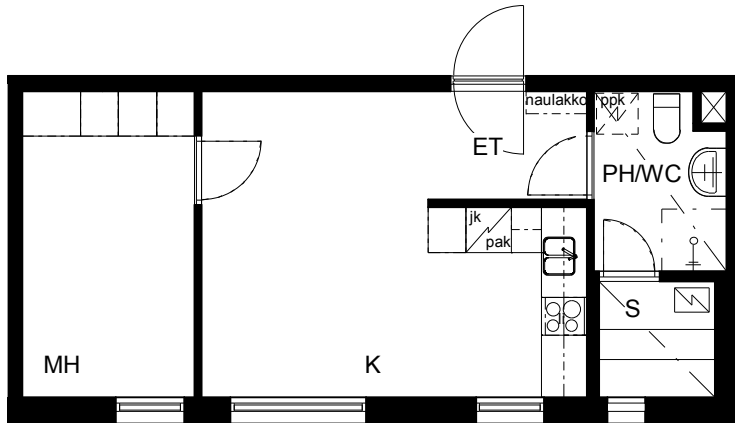

Kohteen tiedot:

Yhtiö: K Oy Porin Valta-Antti
 Katuosoite: Valtakatu 8
 Postitoimipaikka: 28100 PORI

Huoneiston tunnus: B 32
 Huoneistotyyppi: 1 h + k + s
 Huoneiston pinta-ala: 38.0 m²
 Kerrossijainti: 3.krs/6.krs

Pohjapiirros

1:100

B 32

B 32 Sijainti