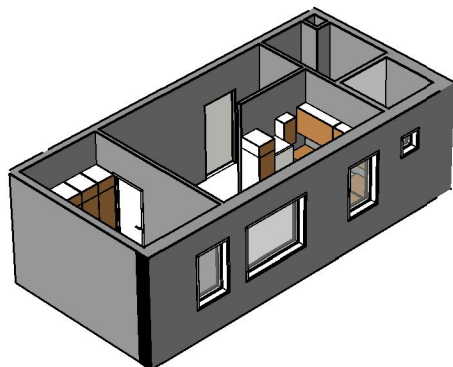

Kohteen tiedot:

Yhtiö: K Oy Porin Valta-Antti
 Katuosoite: Valtakatu 8
 Postitoimipaikka: 28100 PORI

Huoneiston tunnus: B 32
 Huoneistotyyppi: 1 h + k + s
 Huoneiston pinta-ala: 38.0 m²
 Kerrossijainti: 3.krs/6.krs

Pohjapiirros

1:100

B 32

B 32 Sijainti