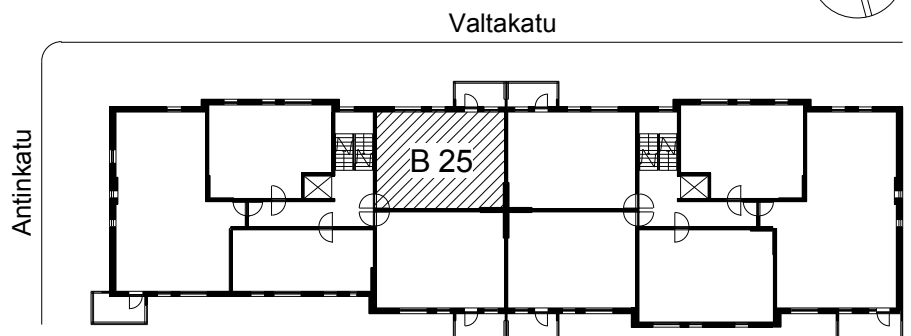

Kohteen tiedot:

Yhtiö: K Oy Porin Valta-Antti
 Katuosoite: Valtakatu 8
 Postitoimipaikka: 28100 PORI

Huoneiston tunnus: B 25
 Huoneistotyyppi: 2 h + kk + s + p
 Huoneiston pinta-ala: 54.0 m²
 Kerrossijainti: 2.krs/6.krs

Pohjapiirros

1:100

B 25 Sijainti