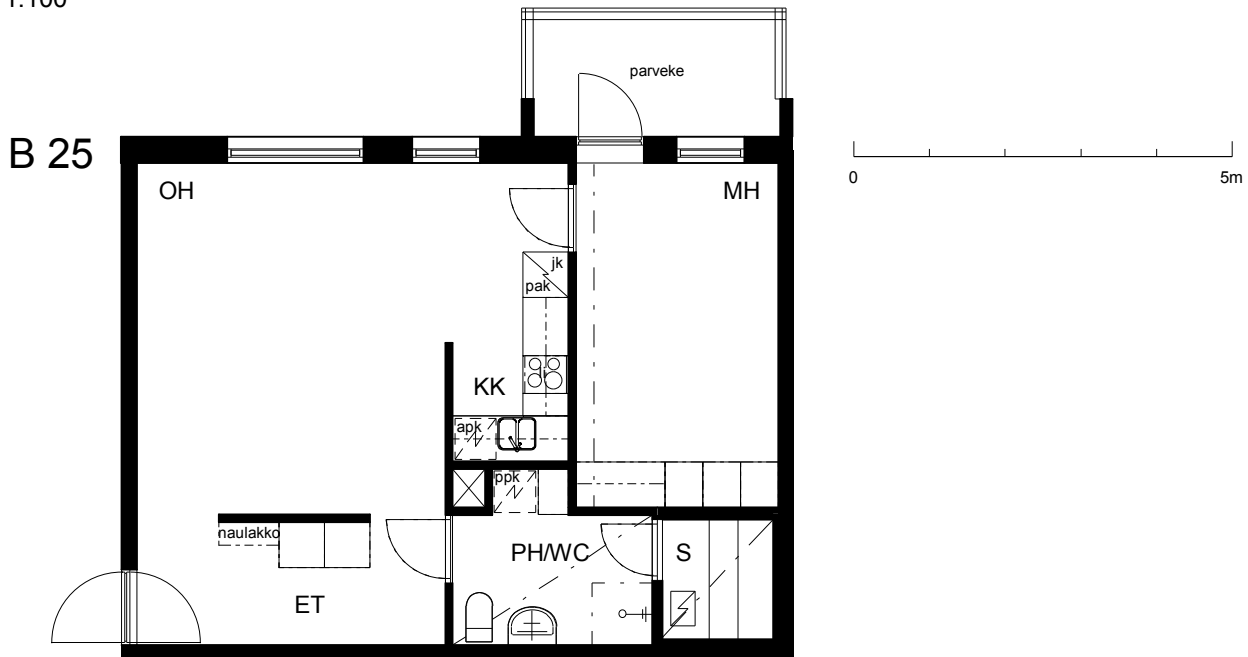

Kohteen tiedot:

Yhtiö: K Oy Porin Valta-Antti
 Katuosoite: Valtakatu 8
 Postitoimipaikka: 28100 PORI

Huoneiston tunnus: B 25
 Huoneistotyyppi: 2 h + kk + s + p
 Huoneiston pinta-ala: 54.0 m²
 Kerrossijainti: 2.krs/6.krs

Pohjapiirros

1:100

B 25 Sijainti