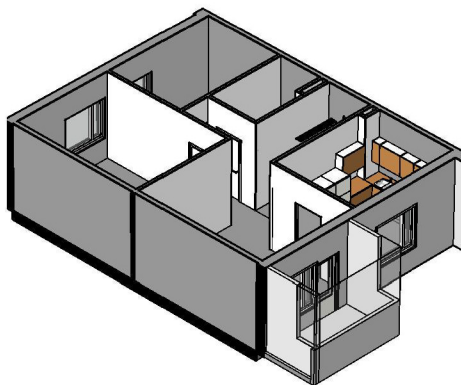

Kohteen tiedot:

Yhtiö: Kiinteistö-oy Rekipellonpuisto 1
Katuosoite: Rekipellontie 2
Postitoimipaikka: 00940 HELSINKI

Huoneiston tunnus: B21
Huoneistotyyppi: 3 h + k + p
Huoneiston pinta-ala: 73.5 m²
Kerrossijainti: 3.krs/3.krs

Pohjapiirros
1:100**B21 Sijainti**