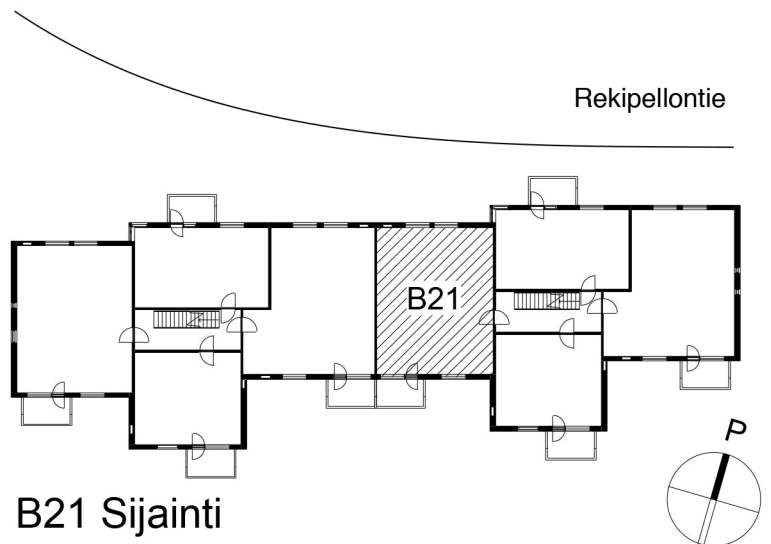

Kohteen tiedot:

Yhtiö: Kiinteistö-oy Rekipellonpuisto 1
Katuosoite: Rekipellontie 2
Postitoimipaikka: 00940 HELSINKI

Huoneiston tunnus: B21
Huoneistotyyppi: 3 h + k + p
Huoneiston pinta-ala: 73.5 m²
Kerrossijainti: 3.krs/3.krs

Pohjapiirros
1:100**B21 Sijainti**