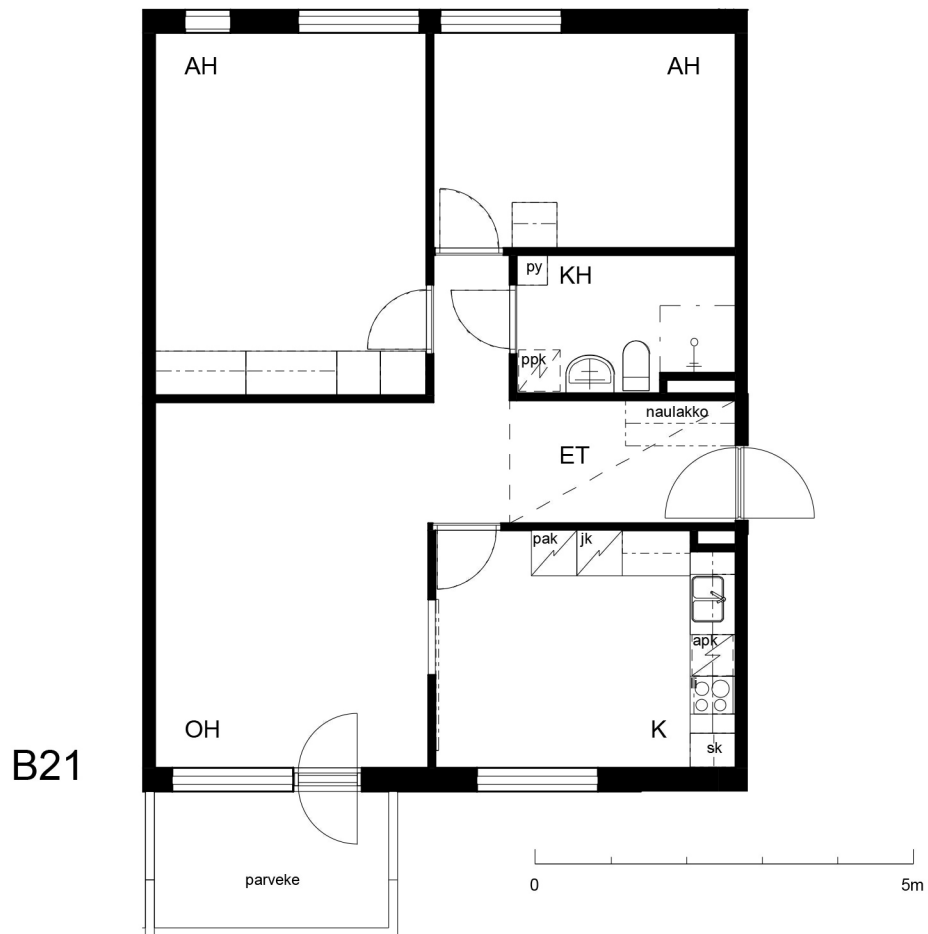

Kohteen tiedot:

Yhtiö: Kiinteistö-oy Rekipellonpuisto 1
Katuosoite: Rekipellontie 2
Postitoimipaikka: 00940 HELSINKI

Huoneiston tunnus: B21
Huoneistotyyppi: 3 h + k + p
Huoneiston pinta-ala: 73.5 m²
Kerrossijainti: 3.krs/3.krs

Pohjapiirros
1:100**B21 Sijainti**