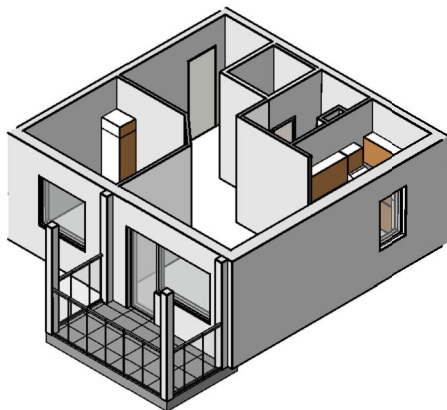

Kohteen tiedot:

Yhtiö: KOy Tuusulan Kievarinkaari
 Katuosoite: Kievarinkaari 3
 Postitoimipaikka: 04300 Tuusula

Huoneiston tunnus: B 20
 Huoneistotyyppi: 2 h + kk + s + terassi
 Huoneiston pinta-ala: 43.5 m²
 Kerrossijainti: 2.krs/3.krs

Pohjapiirros

1:100

B 20

KIEVARINKAARI

KORTTELIPOLKU

B 20 Sijainti