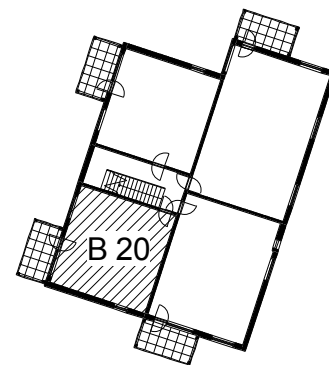

Kohteen tiedot:

Yhtiö: KOy Tuusulan Kievarinkaari
 Katuosoite: Kievarinkaari 3
 Postitoimipaikka: 04300 Tuusula

Huoneiston tunnus: B 20
 Huoneistotyyppi: 2 h + kk + s + terassi
 Huoneiston pinta-ala: 43.5 m²
 Kerrossijainti: 2.krs/3.krs

Pohjapiirros

1:100

B 20

KIEVARINKAARI

KORTTELIPOLKU

B 20 Sijainti