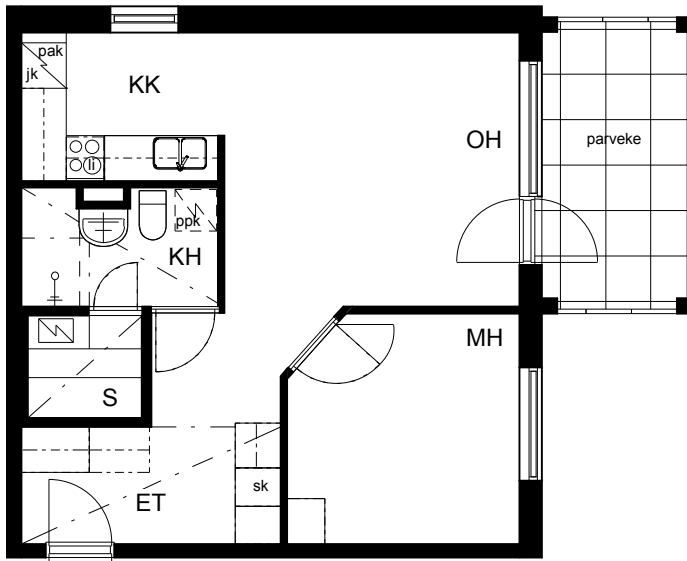

Kohteen tiedot:

Yhtiö: KOy Tuusulan Kievarinkaari
 Katuosoite: Kievarinkaari 3
 Postitoimipaikka: 04300 Tuusula

Huoneiston tunnus: B 20
 Huoneistotyyppi: 2 h + kk + s + terassi
 Huoneiston pinta-ala: 43.5 m²
 Kerrossijainti: 2.krs/3.krs

Pohjapiirros

1:100

B 20

KIEVARINKAARI

KORTTELIPOLKU

B 20 Sijainti