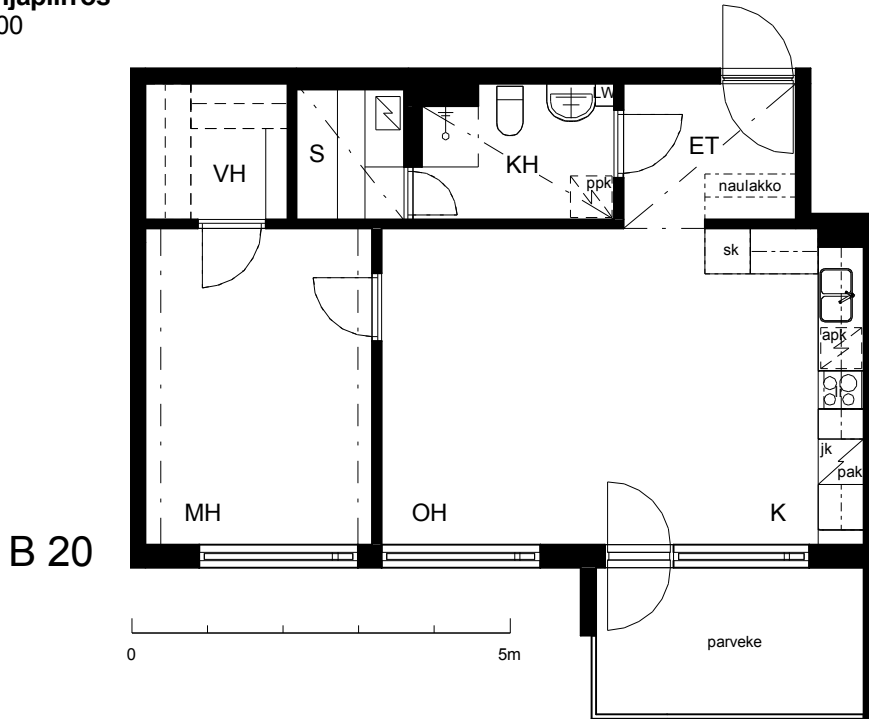

Kohteen tiedot:

Yhtiö: KOy Tampereen Tarmontalo
 Katuosoite: lidesranta 6
 Postitoimipaikka: 33100 Tampere

Huoneiston tunnus: B 20
 Huoneistotyyppi: 2 h + k + s + p
 Huoneiston pinta-ala: 54.5 m²
 Kerrossijainti: 1.krs/4.krs

Pohjapiirros

1:100

B 20 Sijainti