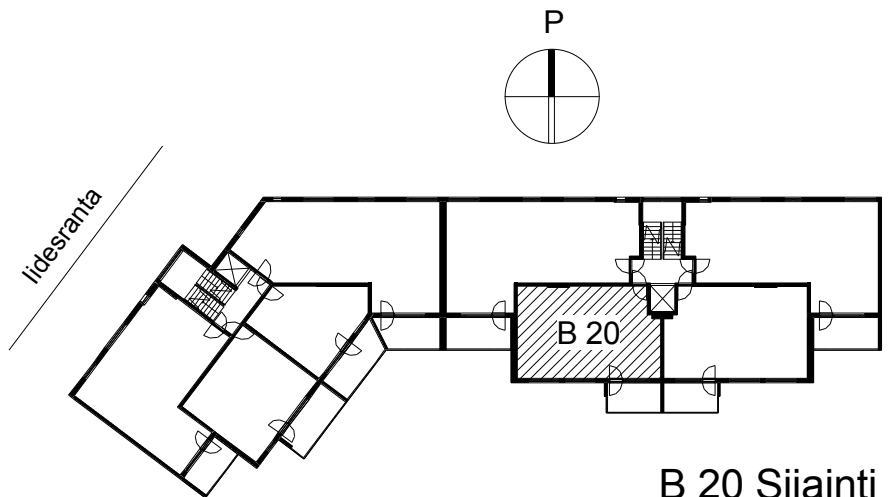

Kohteen tiedot:

Yhtiö: KOy Tampereen Tarmontalo
 Katuosoite: lidesranta 6
 Postitoimipaikka: 33100 Tampere

Huoneiston tunnus: B 20
 Huoneistotyyppi: 2 h + k + s + p
 Huoneiston pinta-ala: 54.5 m²
 Kerrossijainti: 1.krs/4.krs

Pohjapiirros

1:100

B 20 Sijainti