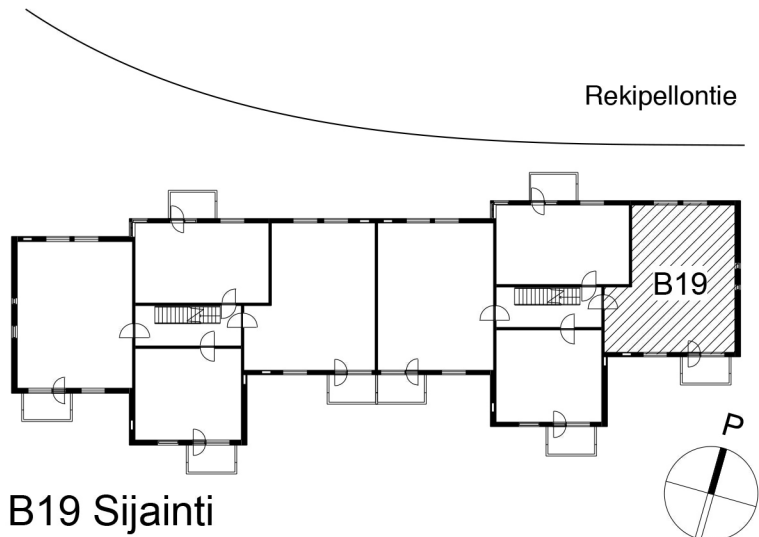

Kohteen tiedot:

Yhtiö: Kiinteistö-oy Rekipellonpuisto 1
Katuosoite: Rekipellontie 2
Postitoimipaikka: 00940 HELSINKI

Huoneiston tunnus: B19
Huoneistotyyppi: 3 h + k + p
Huoneiston pinta-ala: 74.0 m²
Kerrossijainti: 2.krs/3.krs

Pohjapiirros
1:100**B19 Sijainti**