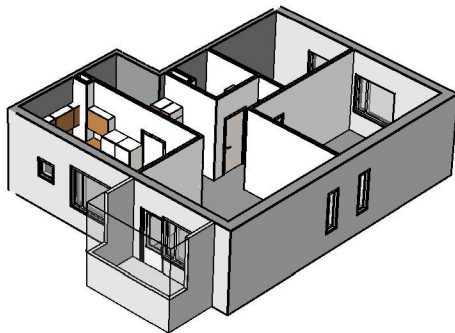

Kohteen tiedot:

Yhtiö: Kiinteistö-oy Rekipellonpuisto 1
Katuosoite: Rekipellontie 2
Postitoimipaikka: 00940 HELSINKI

Huoneiston tunnus: B19
Huoneistotyyppi: 3 h + k + p
Huoneiston pinta-ala: 74.0 m²
Kerrossijainti: 2.krs/3.krs

Pohjapiirros
1:100

B19 Sijainti