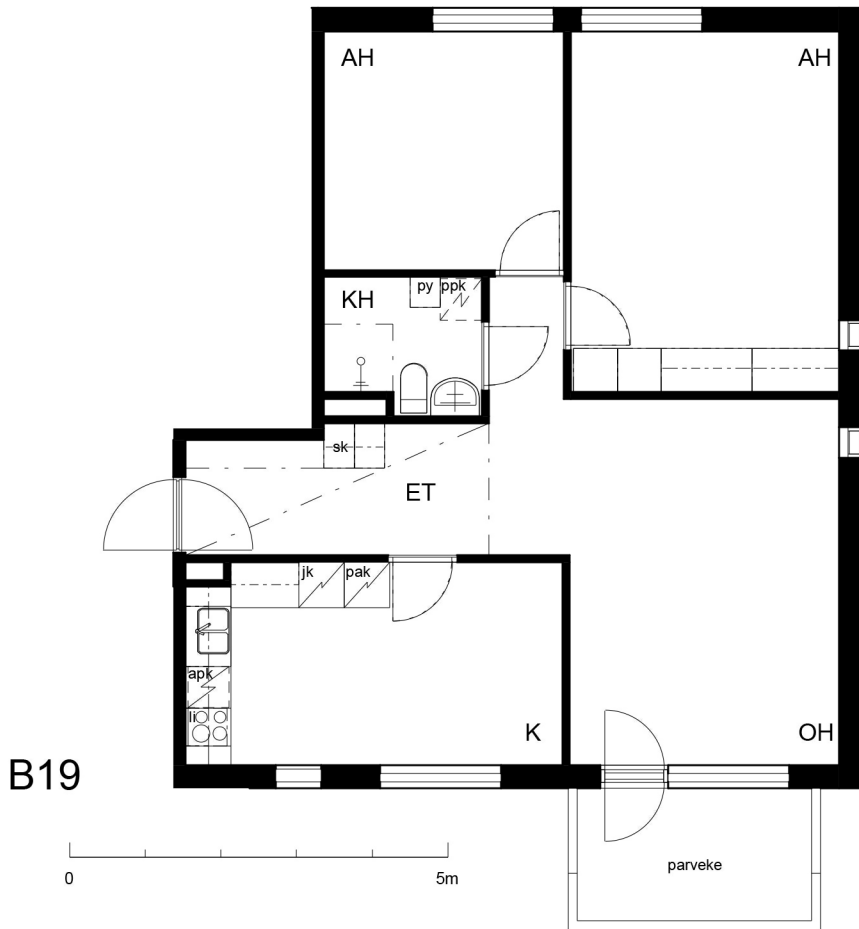

Kohteen tiedot:

Yhtiö: Kiinteistö-oy Rekipellonpuisto 1
Katuosoite: Rekipellontie 2
Postitoimipaikka: 00940 HELSINKI

Huoneiston tunnus: B19
Huoneistotyyppi: 3 h + k + p
Huoneiston pinta-ala: 74.0 m²
Kerrossijainti: 2.krs/3.krs

Pohjapiirros
1:100**B19 Sijainti**