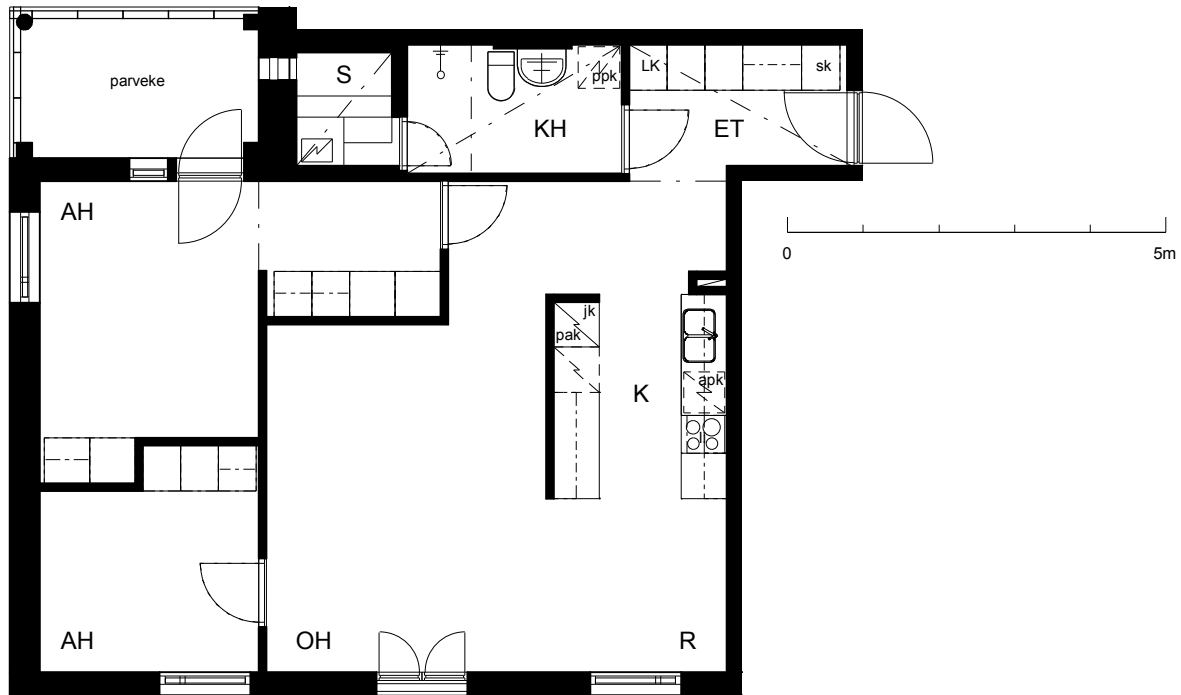

Kohteen tiedot:

Yhtiö: K Oy Lappeenrannan Porarinpolku 1
Katuosoite: Porarinpolku 1
Postitoimipaikka: 53100 Lappeenranta

Huoneiston tunnus: As 9
Huoneistotyyppi: 3 h + k + s + lasitettu parv.
Huoneiston pinta-ala: 72.0 m²
Kerrossijainti: 2.krs/4.krs

Pohjapiirros

1:100

As 9