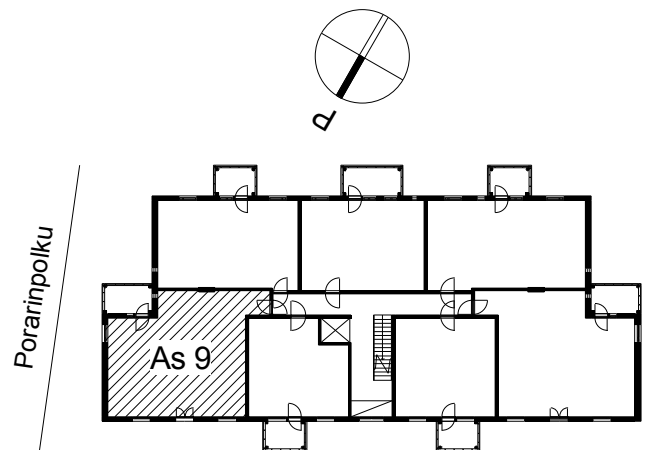

Porarinpolku

As 9 Sijainti