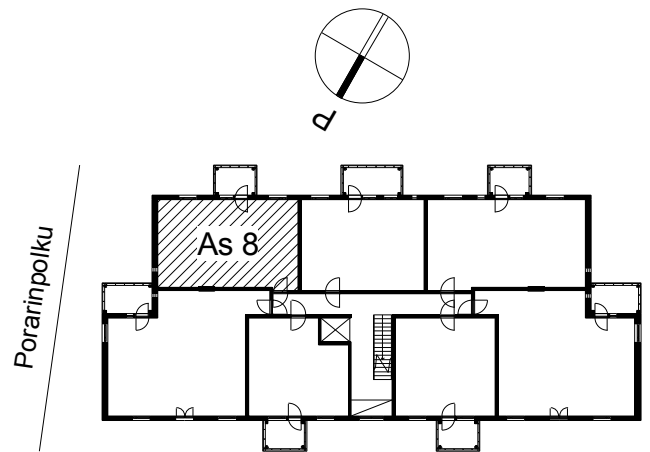

Kohteen tiedot:

Yhtiö: K Oy Lappeenrannan Porarinpolku 1
 Katuosoite: Porarinpolku 1
 Postitoimipaikka: 53100 Lappeenranta

Huoneiston tunnus: As 8
 Huoneistotyyppi: 2 h + k + s + lasitettu parv.
 Huoneiston pinta-ala: 53.5 m²
 Kerrossijainti: 2.krs/4.krs

Pohjapiirros

1:100

As 8 Sijainti