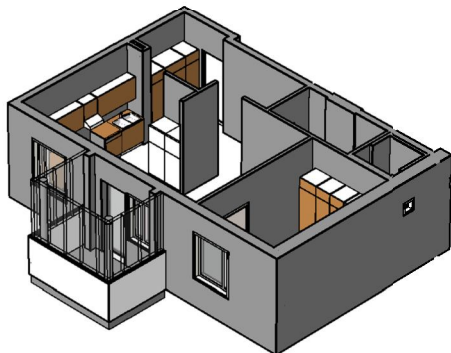

Kohteen tiedot:

Yhtiö: K Oy Lappeenrannan Porarinpolku 1
 Katuosoite: Porarinpolku 1
 Postitoimipaikka: 53100 Lappeenranta

Huoneiston tunnus: As 8
 Huoneistotyyppi: 2 h + k + s + lasitettu parv.
 Huoneiston pinta-ala: 53.5 m²
 Kerrossijainti: 2.krs/4.krs

Pohjapiirros

1:100

As 8 Sijainti