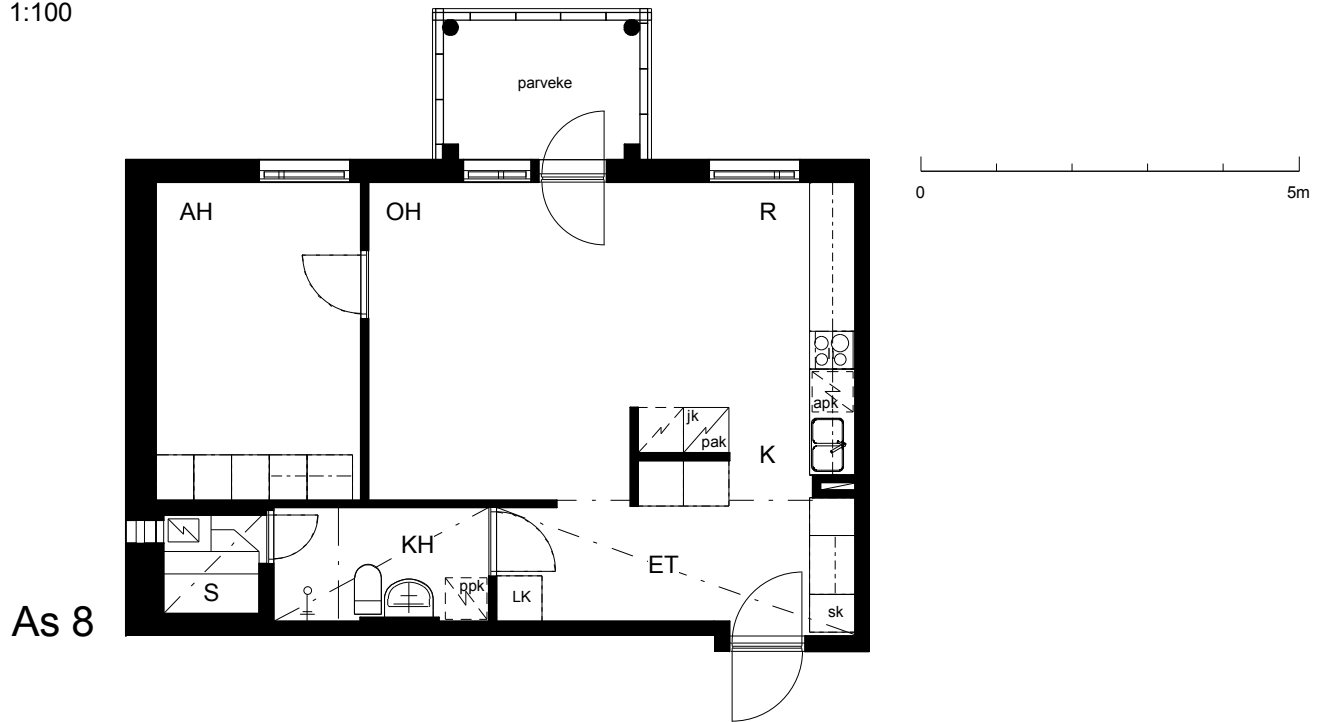

Kohteen tiedot:

Yhtiö: K Oy Lappeenrannan Porarinpolku 1
 Katuosoite: Porarinpolku 1
 Postitoimipaikka: 53100 Lappeenranta

Huoneiston tunnus: As 8
 Huoneistotyyppi: 2 h + k + s + lasitettu parv.
 Huoneiston pinta-ala: 53.5 m²
 Kerrossijainti: 2.krs/4.krs

Pohjapiirros

1:100

As 8 Sijainti