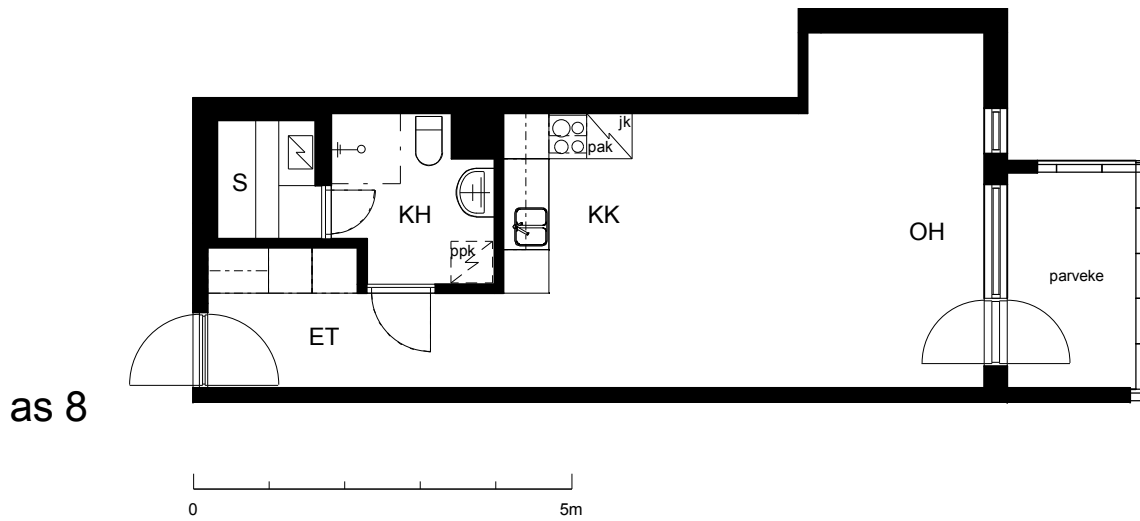

Kohteen tiedot:

Yhtiö: KOy Hämeentie 17a
Katuosoite: Hämeentie 17a
Postitoimipaikka: 00500 Helsinki

Huoneiston tunnus: as 8
Huoneistotyyppi: 1 h + kk + s + lasitettu parvekte
Huoneiston pinta-ala: 39.0 m²
Kerrossijainti: 2.krs/10.krs

Pohjapiirros

1:100

as 8 Sijainti